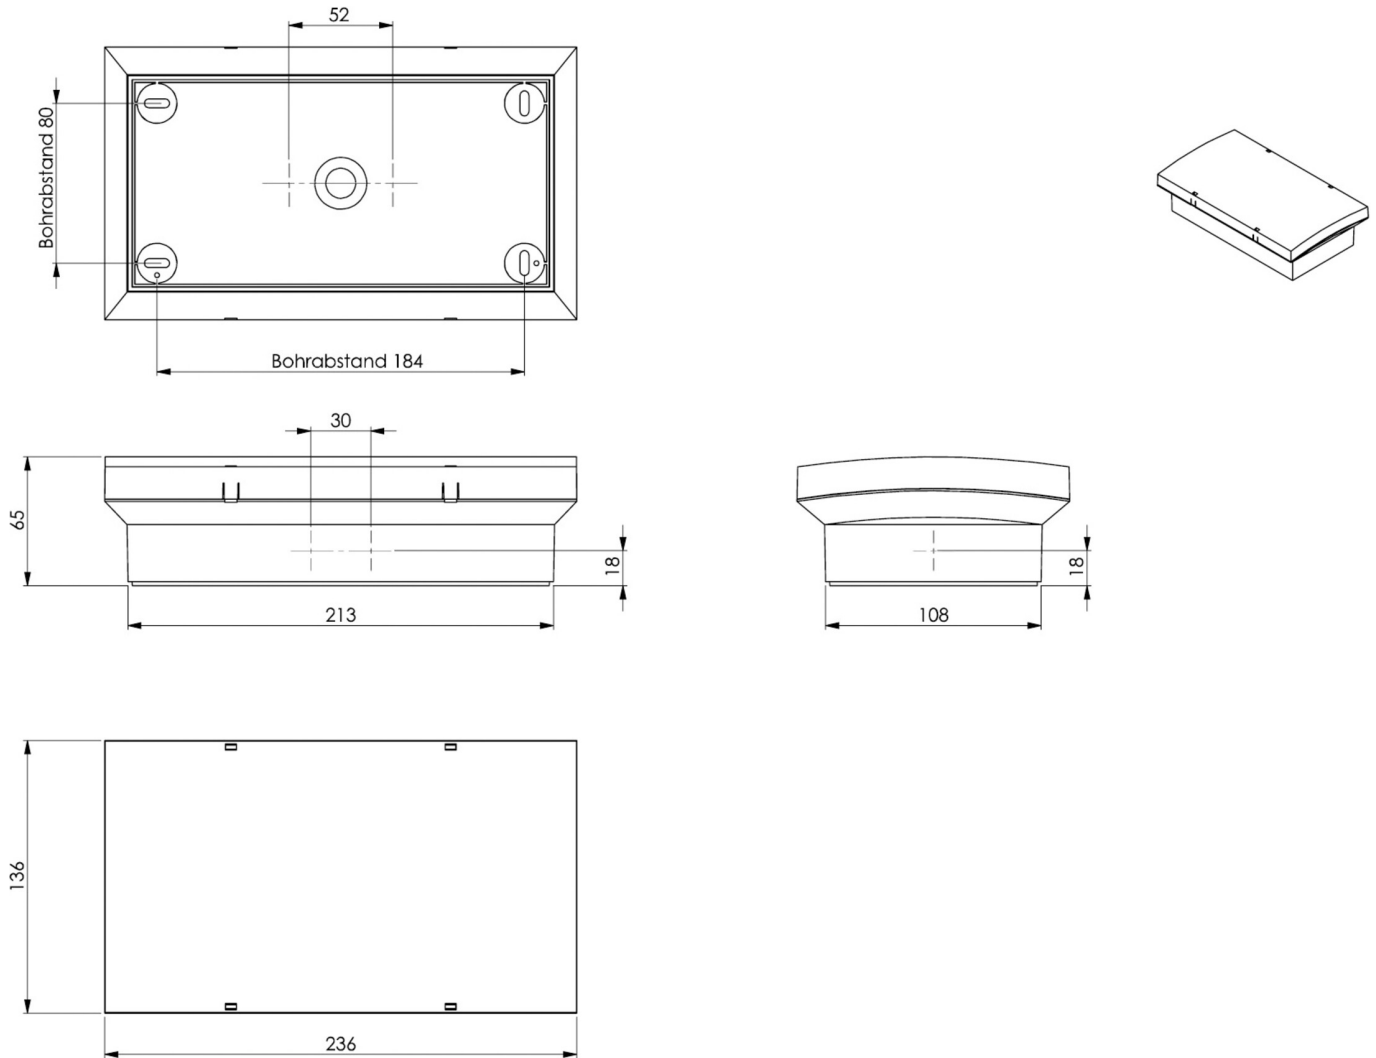

TECHNISCHE ZEICHNUNG

ZUBEHÖRLISTE

LFP3216-SET-2AKKU - Technologie Batterie

Stand: 29.06.2024 - Technische Änderungen und Irrtümer vorbehalten.