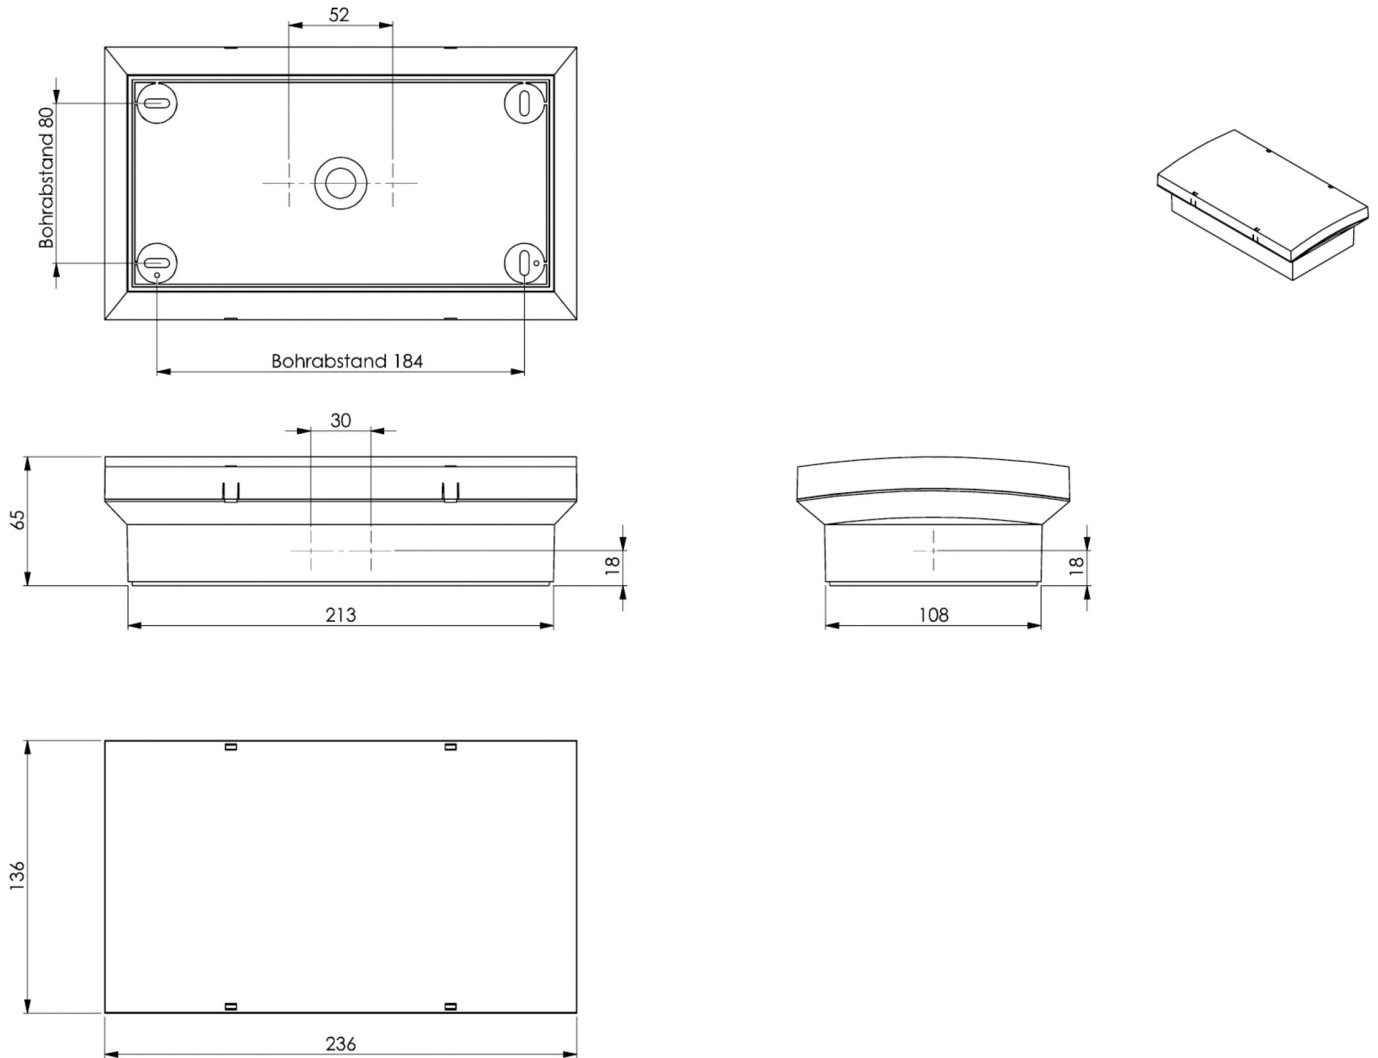

TEKNISK TEGNING

Fra: 17.07.2024 - Det tas forbehold om tekniske endringer og feil.