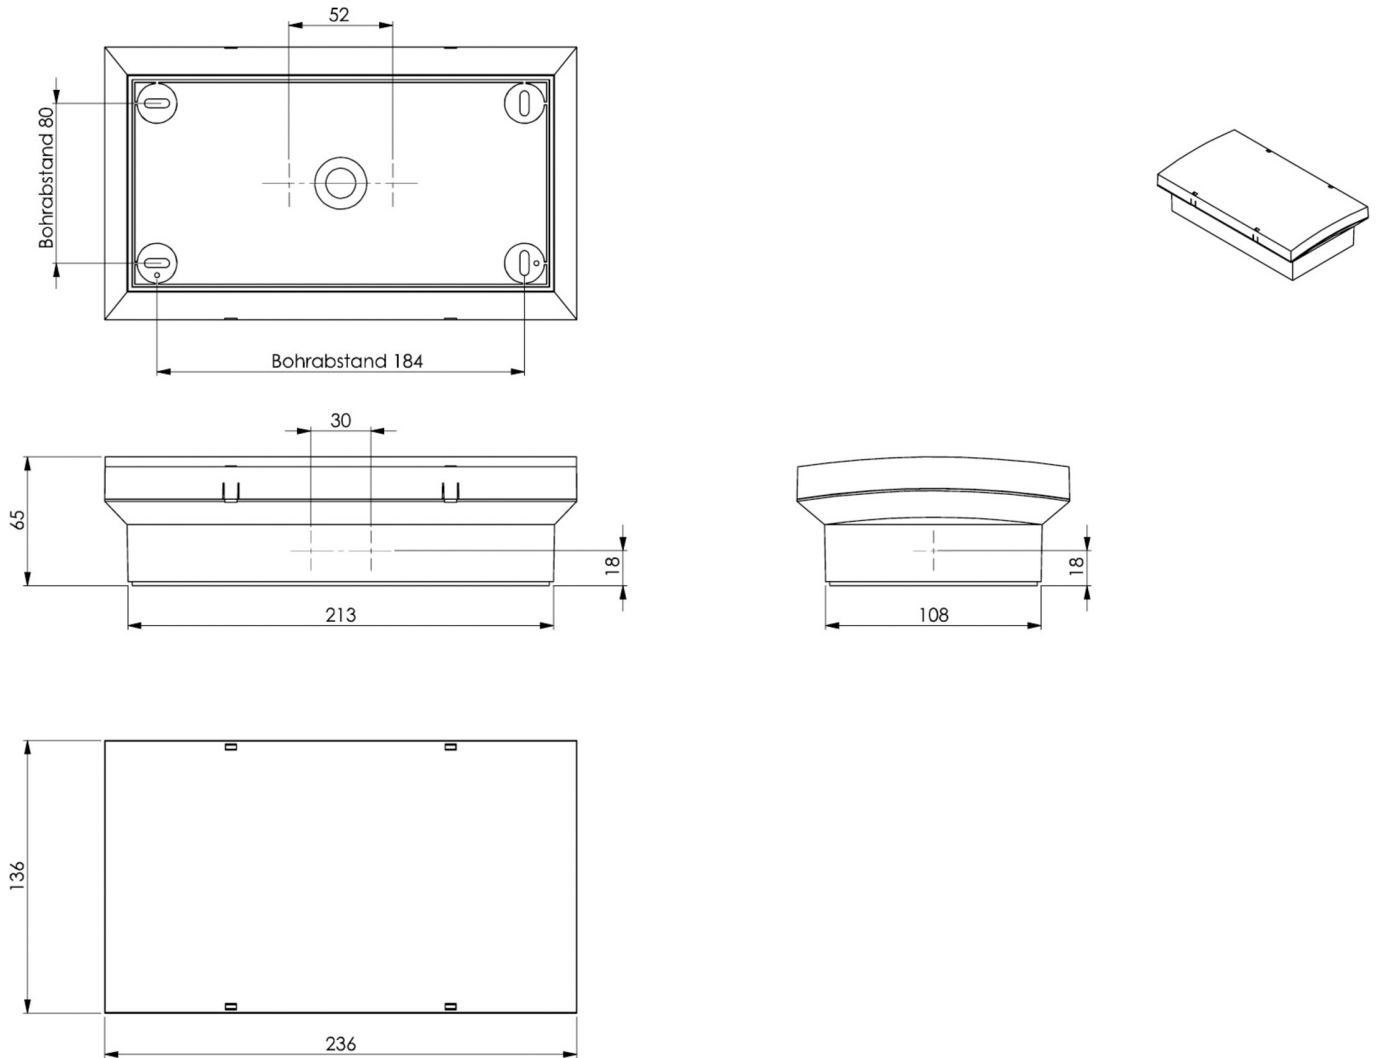

TEKNISK TEGNING

Fra: 04.11.2024 - Det tas forbehold om tekniske endringer og feil.