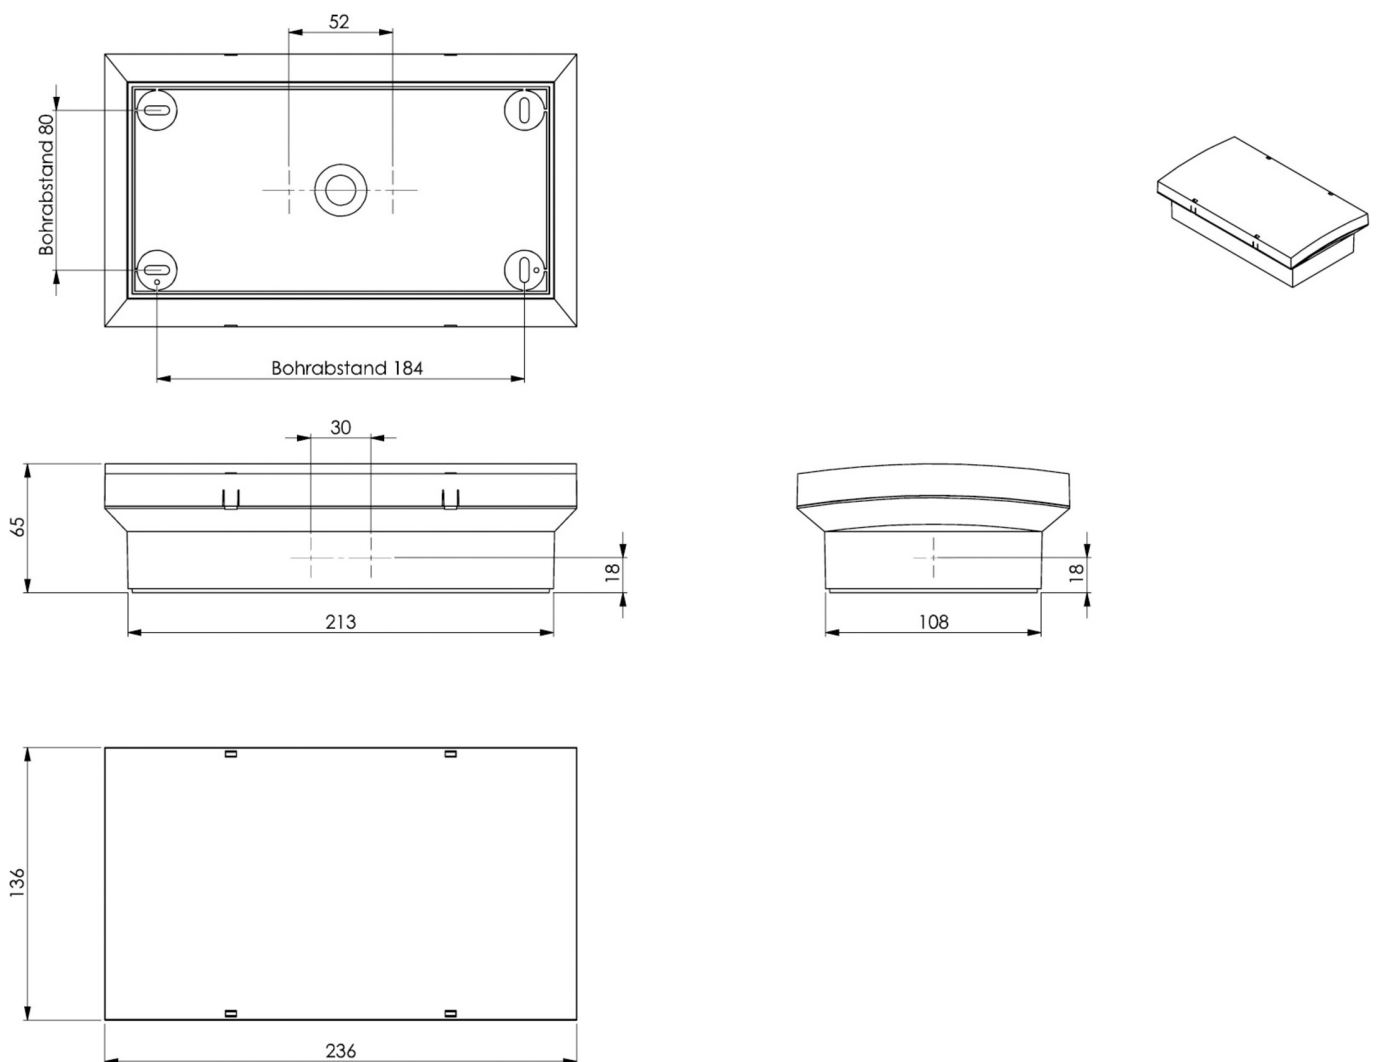

dybde	65 mm
Bredde	236 mm
Høyde	136 mm
Vekt	0.67
Vekt inkludert emballasje	0.8
EAN	4262483023150

TEKNISK TEGNING

Fra: 04.11.2024 - Det tas forbehold om tekniske endringer og feil.