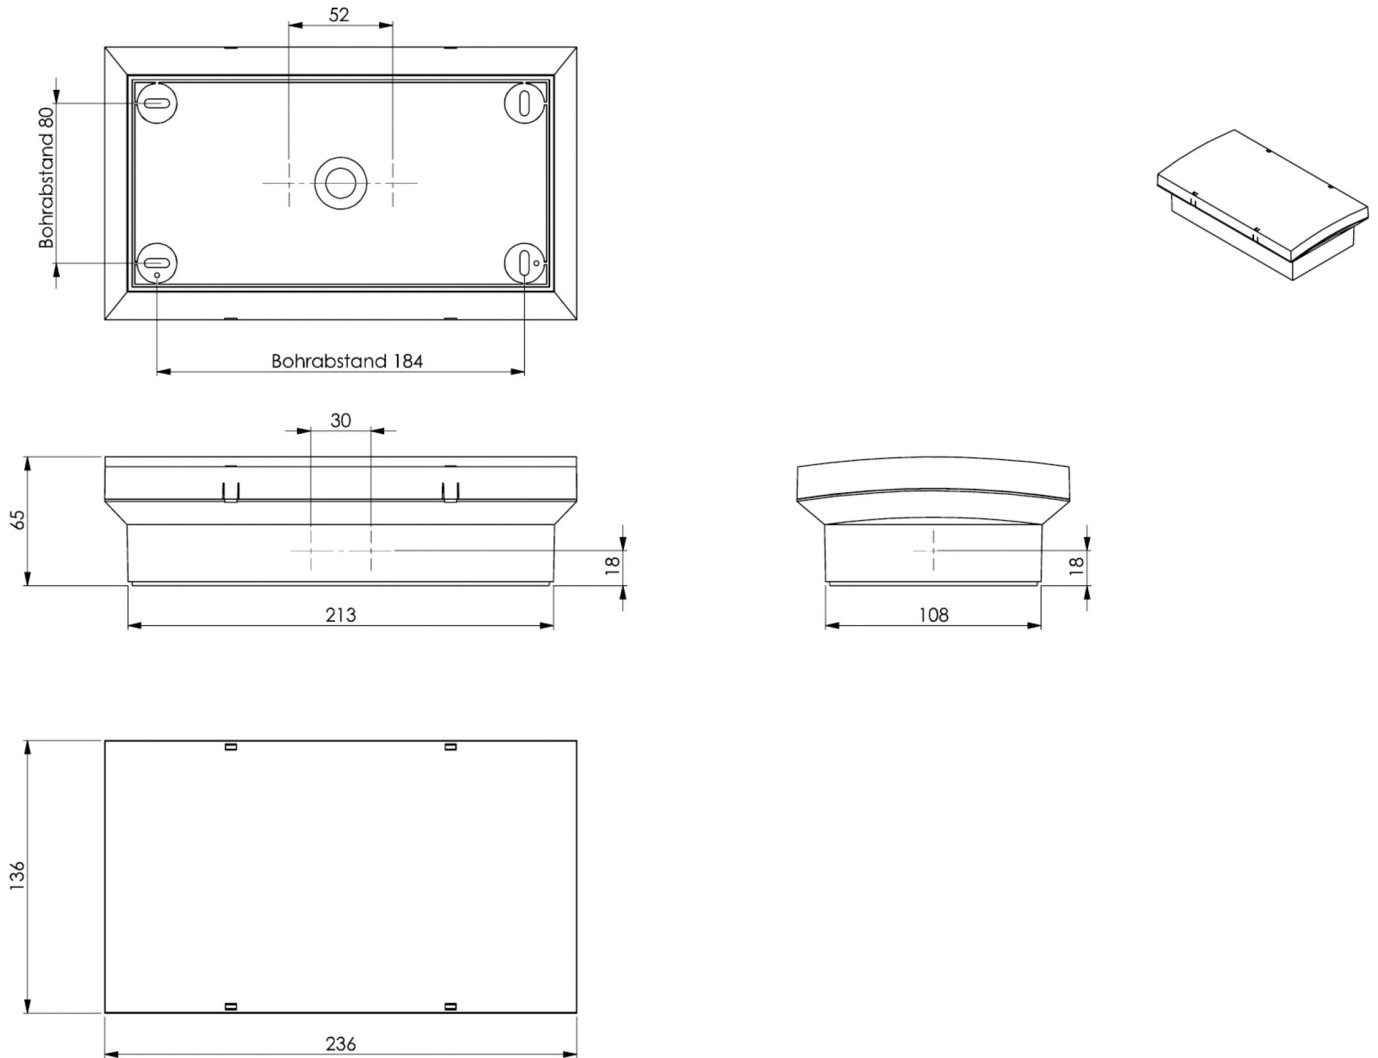

Zur Montageerleichterung sind Nivelierschrauben integriert, um unebene Untergründe auszugleichen.

Das Piktogrammset wird innenliegend eingesteckt und lösungsmittelfrei befestigt.

Mehr Informationen

## TECHNISCHE DATEN

Leuchtentyp	Rettungszeichenleuchte
Montageart	Wand
Erkennungsweite	20 m
Piktogramm	Set
Leuchtmittel	LED
Gehäusematerial	Kunststoff
Gehäusefarbe	weiß
Schutzart (IP)	IP65
Schlagfestigkeit (IK)	6
Zertifizierung	Müllentsorgung, CE, D-Zeichen
Schutzklasse	2
Versorgung	Einzelbatterie
Überwachung	Wireless Professional
Überbrückungszeit	3 h
Betriebsart	Bereitschaftsschaltung / Dauerschaltung
Eingangsspannung AC	230 V
Eingangsfrequenz	50 Hz
Leistung max.	3,8 W
Leistung DS	2,9 W
Leistung BS	0,8 W

Tiefe	65 mm
Breite	236 mm
Höhe	136 mm
Gewicht	0.77
Gewicht inkl. Verpackung	0.9
Anschlussquerschnitt	2.5 mm <sup>2</sup>
Schalteingang	Ja
Notlichtblockierung	Ja
Batterieanschluss	Stecker
Dimmfunktion	Ja
Zolltarifnummer	94056120
Ursprungsland	DEUTSCHLAND
EAN	4260682158994

TECHNISCHE ZEICHNUNG