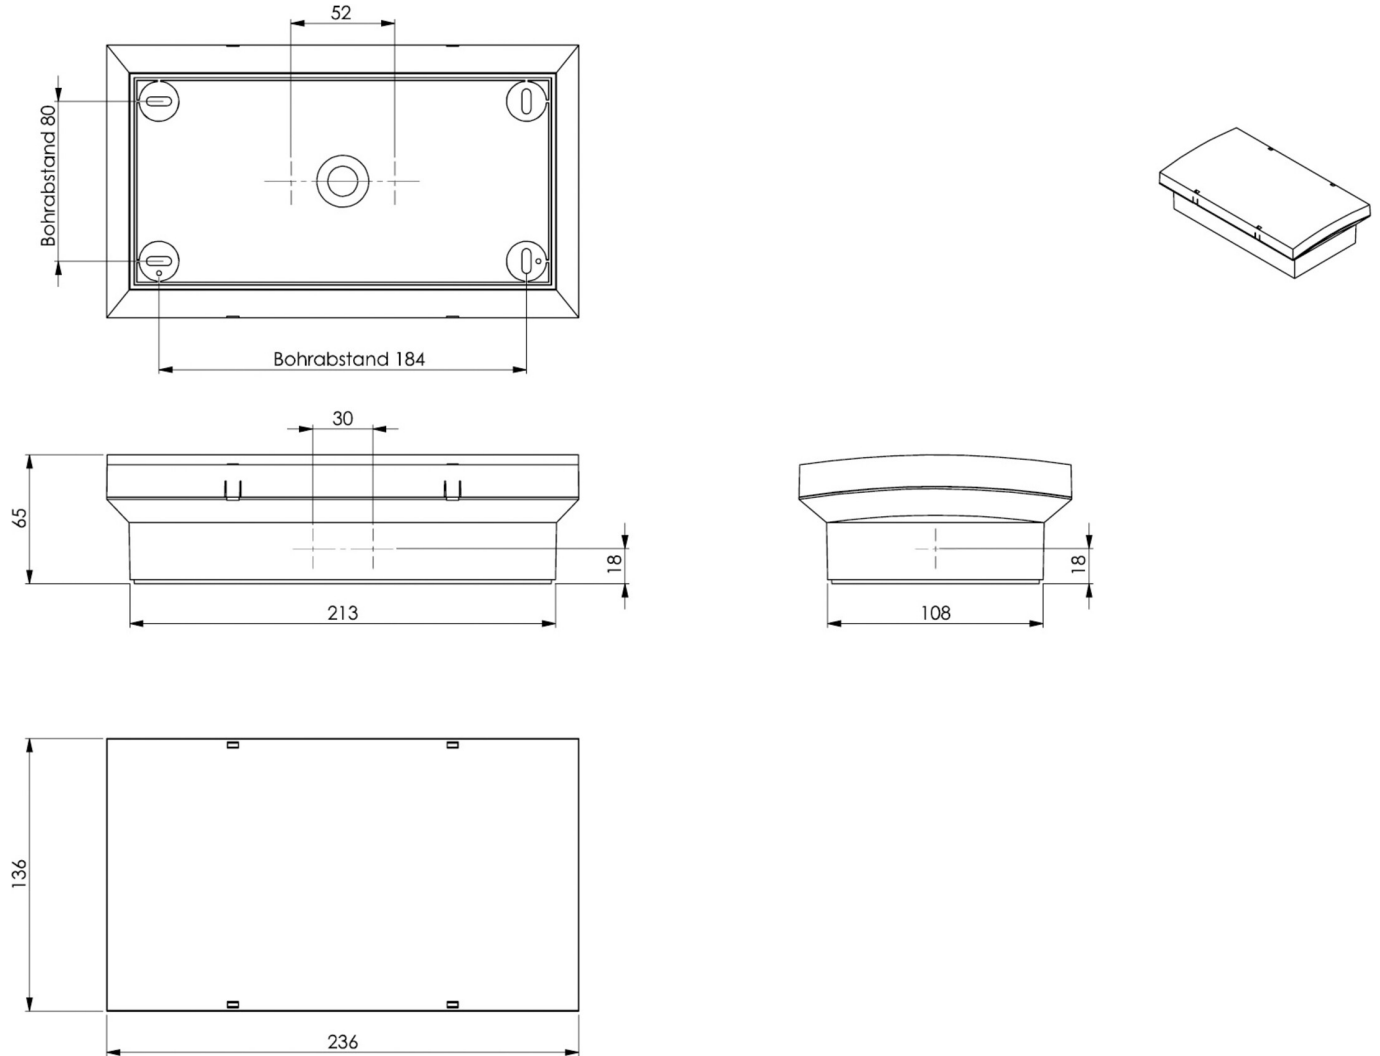

TEKNISK TEGNING