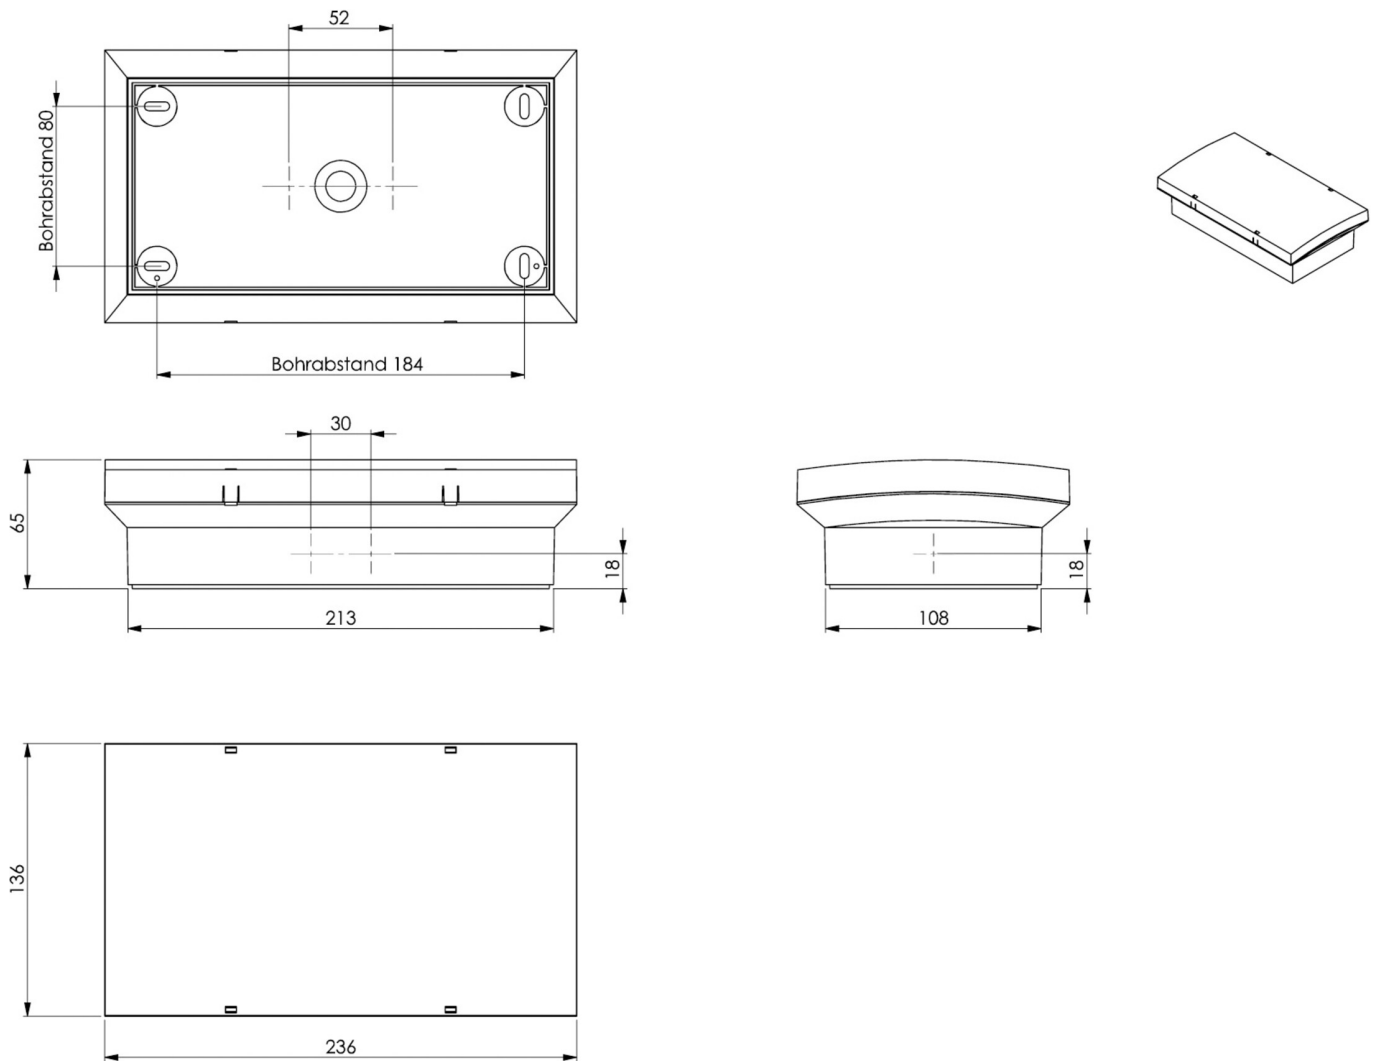

Tolltariffnummer	94056120
EAN	4260766553509

TEKNISK TEGNING

TILBEHØRSLISTE

LFP3216-SET-2AKKU - teknologi Batteri

Fra: 17.07.2024 - Det tas forbehold om tekniske endringer og feil.