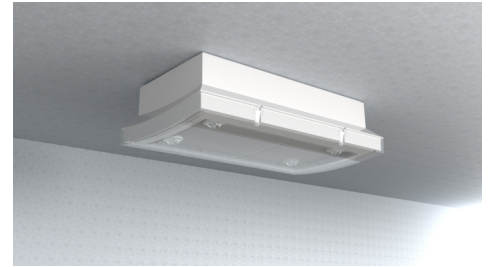

Art.-Nr: PMW039ML
Sikkerhetslys Sentraliserte strømforsyningssystemer
Universell, Sentral strømforsyning (ML), CPS, , IP65, plast,
hvit

Sikkerhetslampe i plast med konveks formet hette.

For å gjøre installasjonen enklere, er nivelleringskruser integrert for å kompensere for ujevne overflater.

Installasjonen kan utføres som vegg- eller takmontering, samt takmontering i forbindelse med tilgjengelig monteringsramme.

Styring og overvåking via sentralt strømforsyningssystem. Lampen er med det innovative fleksible pluggsystemet utstyrt for rask bruk av passende linse.

Korridorlinsen er allerede inkludert i leveringsomfanget til hvert lampe. En rund, spot og en strålelinse er tilgjengelig som ekstrautstyr.

Mer informasjon

www.rp-group.com/nb_NO/item/PMW039ML

TEKNISKE DATA