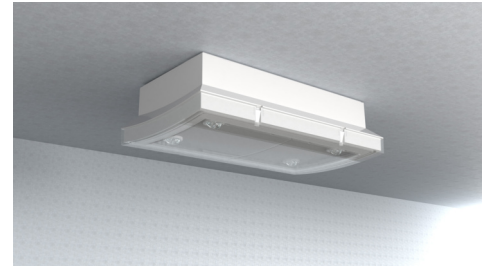

**Art.-Nr: PMW039**  
**Sikkerhetslys Sentraliserte strømforsyningssystemer**  
**Universell, Uten overvåking, CPS, , IP65, plast, hvit**

Sikkerhetslampe i plast med konveks formet hette.

For å gjøre installasjonen enklere, er nivelleringskruser integrert for å kompensere for ujevne overflater.

Installasjonen kan utføres som vegg- eller takmontering, samt takmontering i forbindelse med tilgjengelig monteringsramme.

Lampen er med det innovative fleksible pluggsystemet utstyrt for rask bruk av passende linse. Korridorlinsen er allerede inkludert i leveringsomfanget til hvert lampe. En rund, spot og en strålelinse er tilgjengelig som ekstrautstyr.