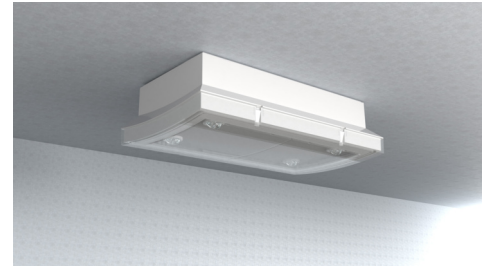

Art.-Nr: PMW029ML
Sikkerhetslys Sentraliserte strømforstyringssystemer
Universell, Sentral strømforstyring (ML), CPS, , IP65, plast,
hvit

Sikkerhetslampe i plast med konveks formet hette.

For å gjøre installasjonen enklere, er nivelleringskruser integrert for å kompensere for ujevne overflater.

Installasjonen kan utføres som vegg- eller takmontering, samt takmontering i forbindelse med tilgjengelig monteringsramme.

Styring og overvåking via sentralt strømforstyringssystem. Lampen er med det innovative fleksible pluggsystemet utstyrt for rask bruk av passende linse.

Korridorlinsen er allerede inkludert i leveringsomfanget til hvert lampe. En rund, spot og en strålelinse er tilgjengelig som ekstrautstyr.

Mer informasjon

www.rp-group.com/nb_NO/item/PMW029ML

TEKNISKE DATA