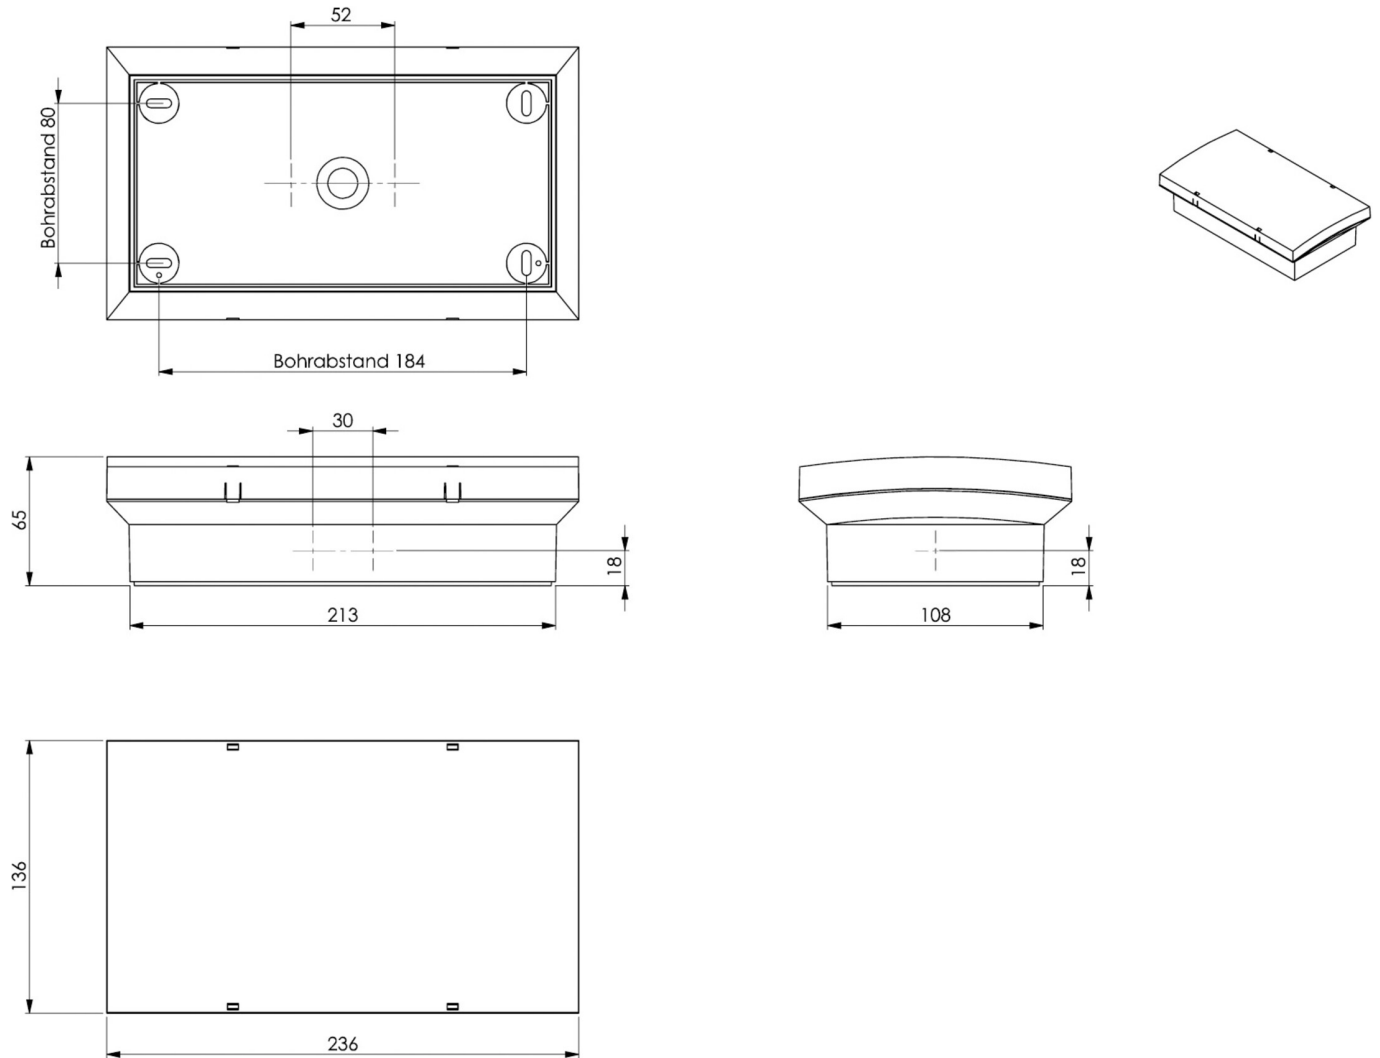

TEKNISK TEGNING