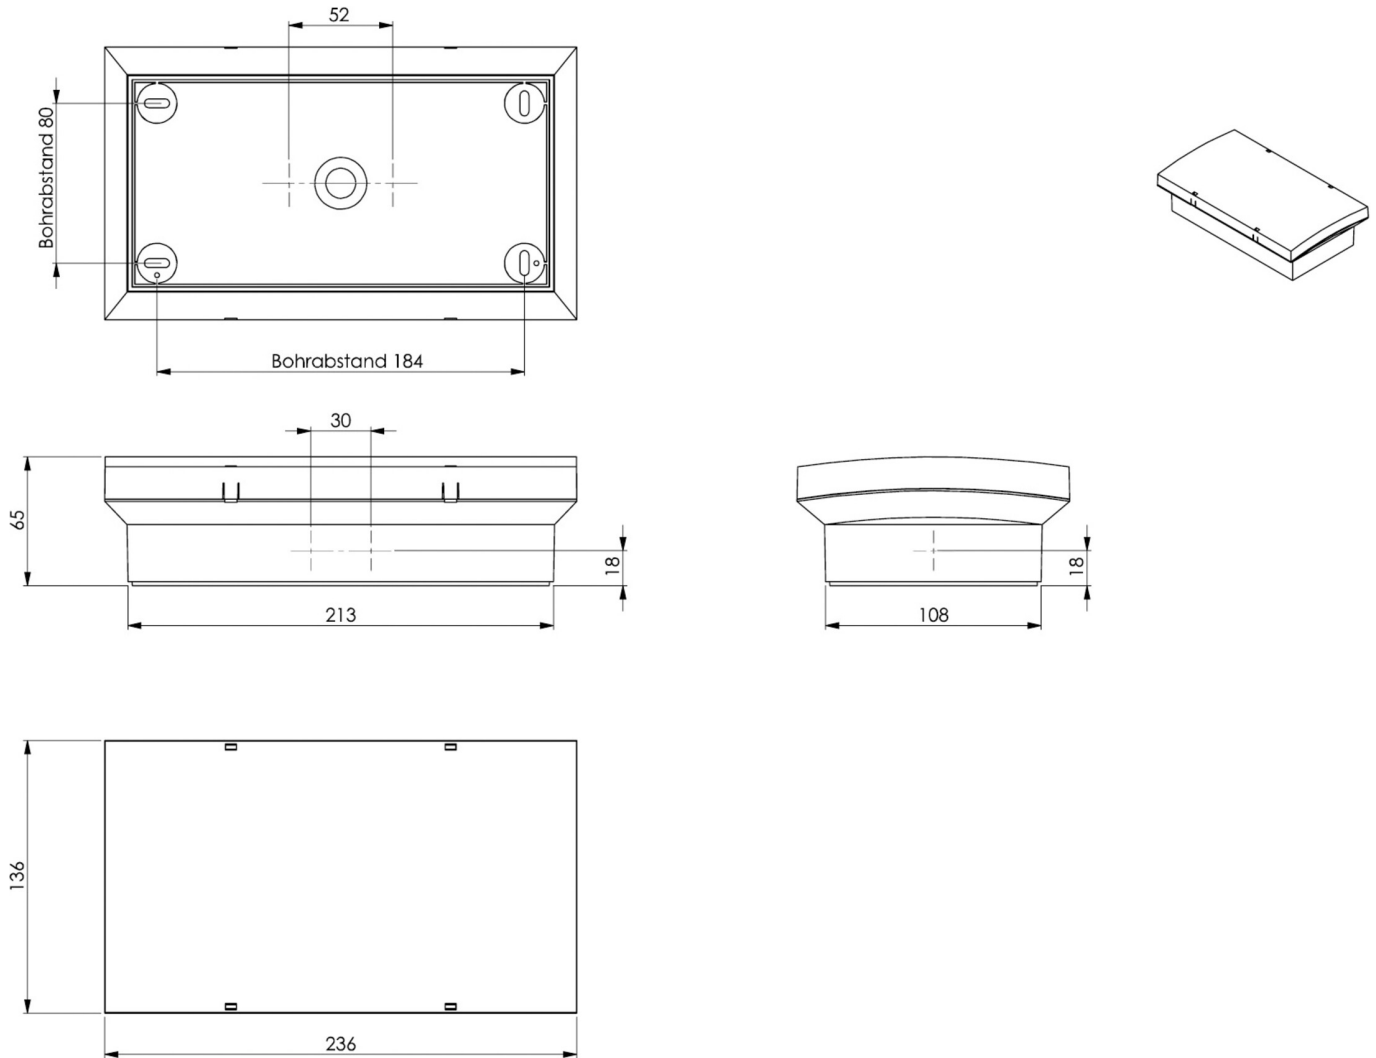

TEKNISK TEGNING

Fra: 17.07.2024 - Det tas forbehold om tekniske endringer og feil.