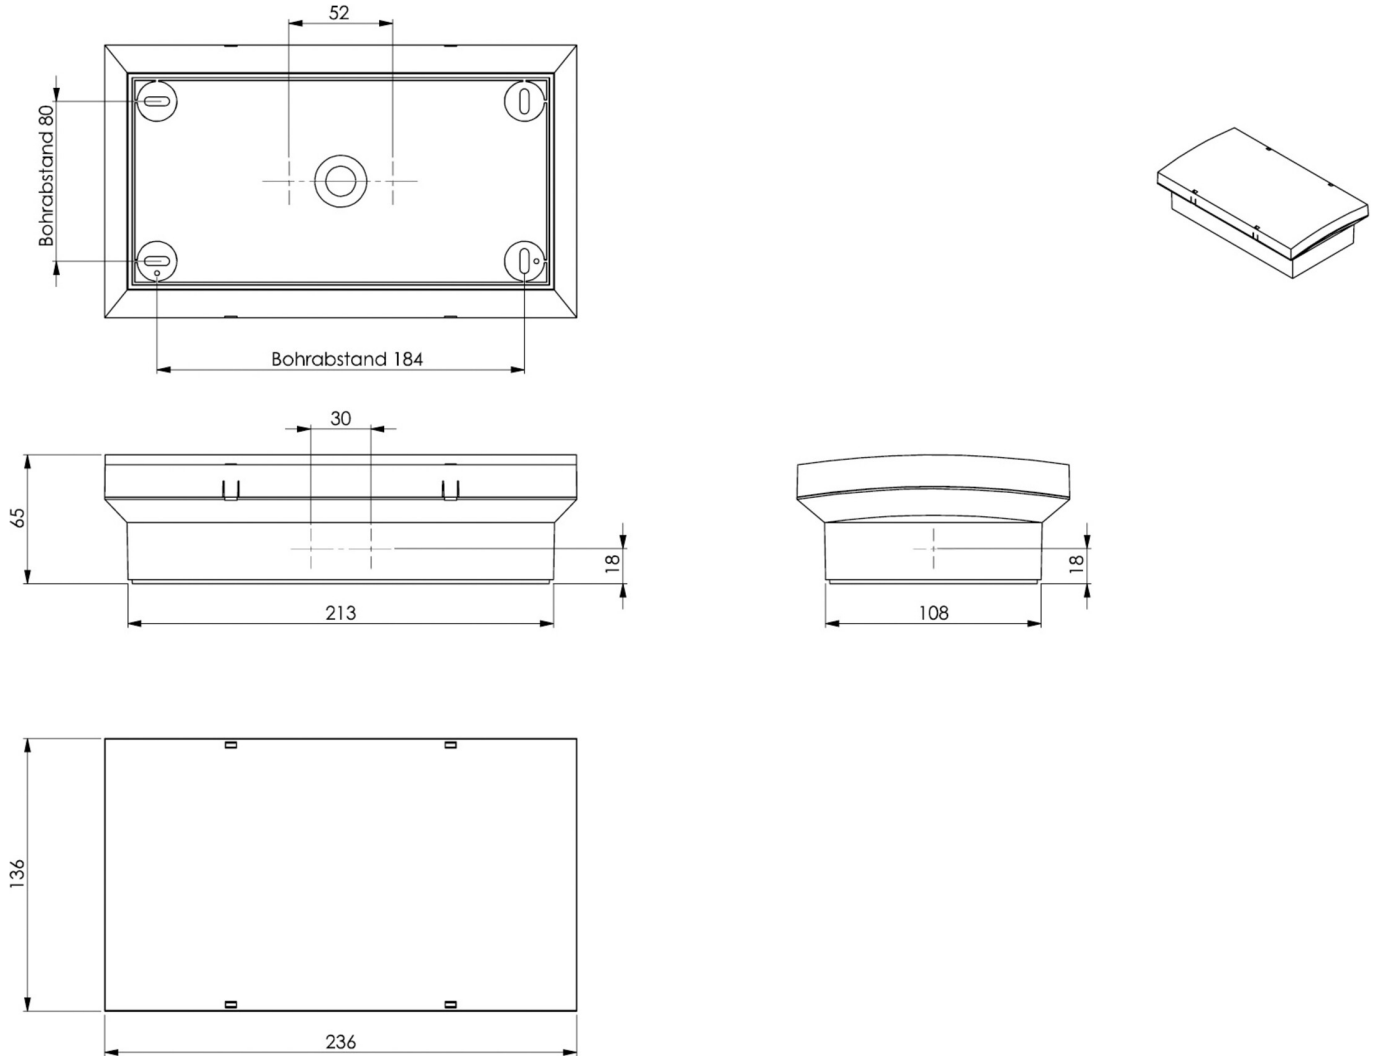

DESSIN TECHNIQUE

Au: 23.08.2024 - Sous réserve de modifications techniques et d'erreurs.