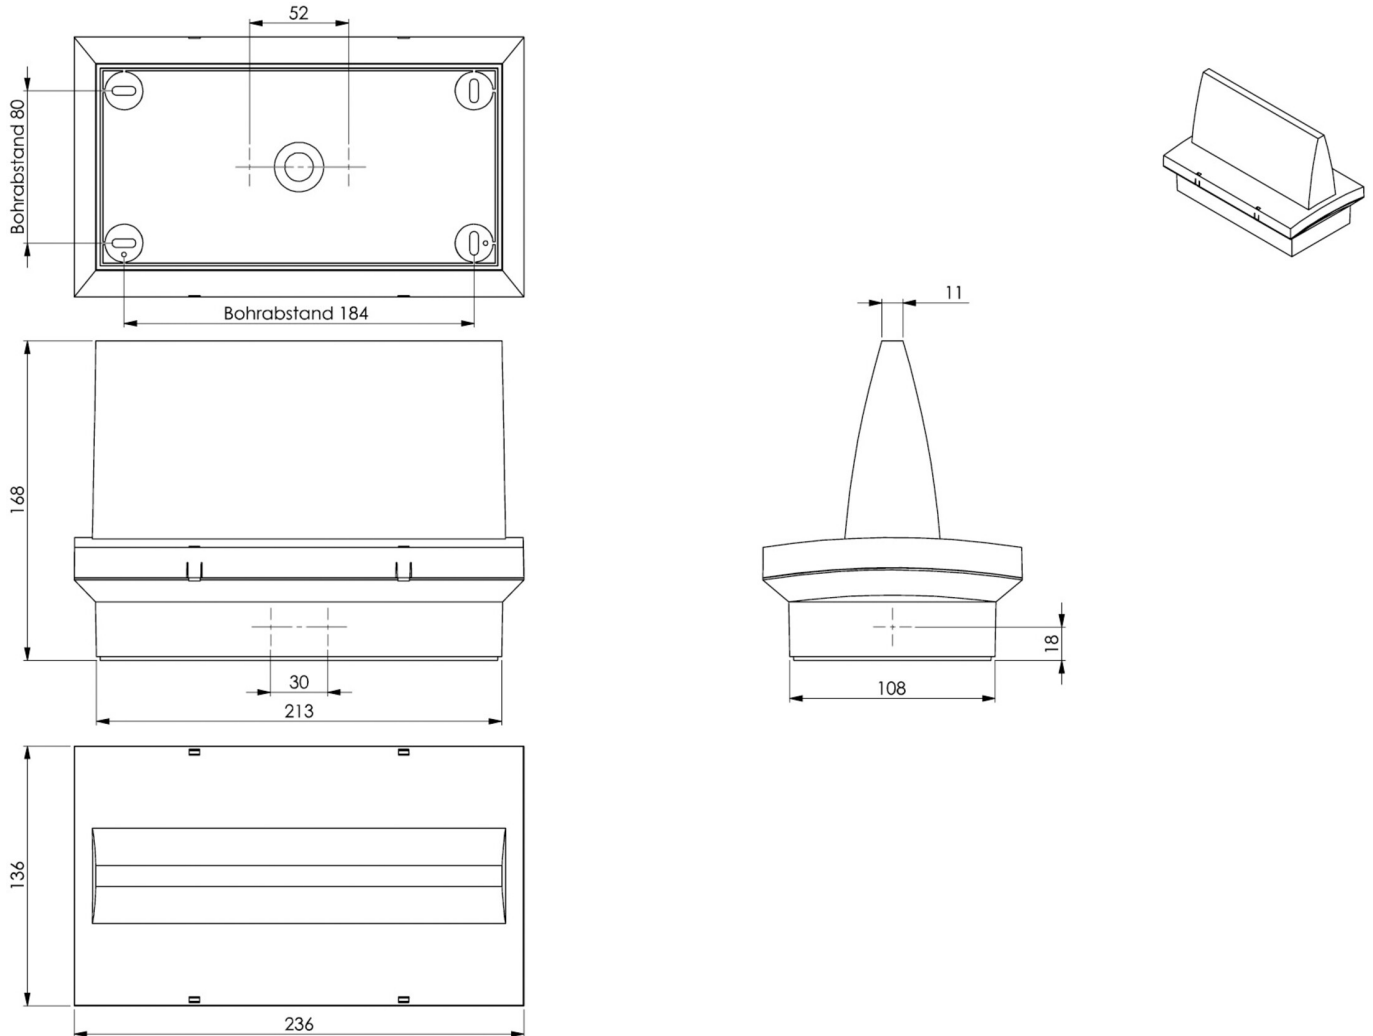

TEKNISK TEGNING

Fra: 16.10.2024 - Det tas forbehold om tekniske endringer og feil.