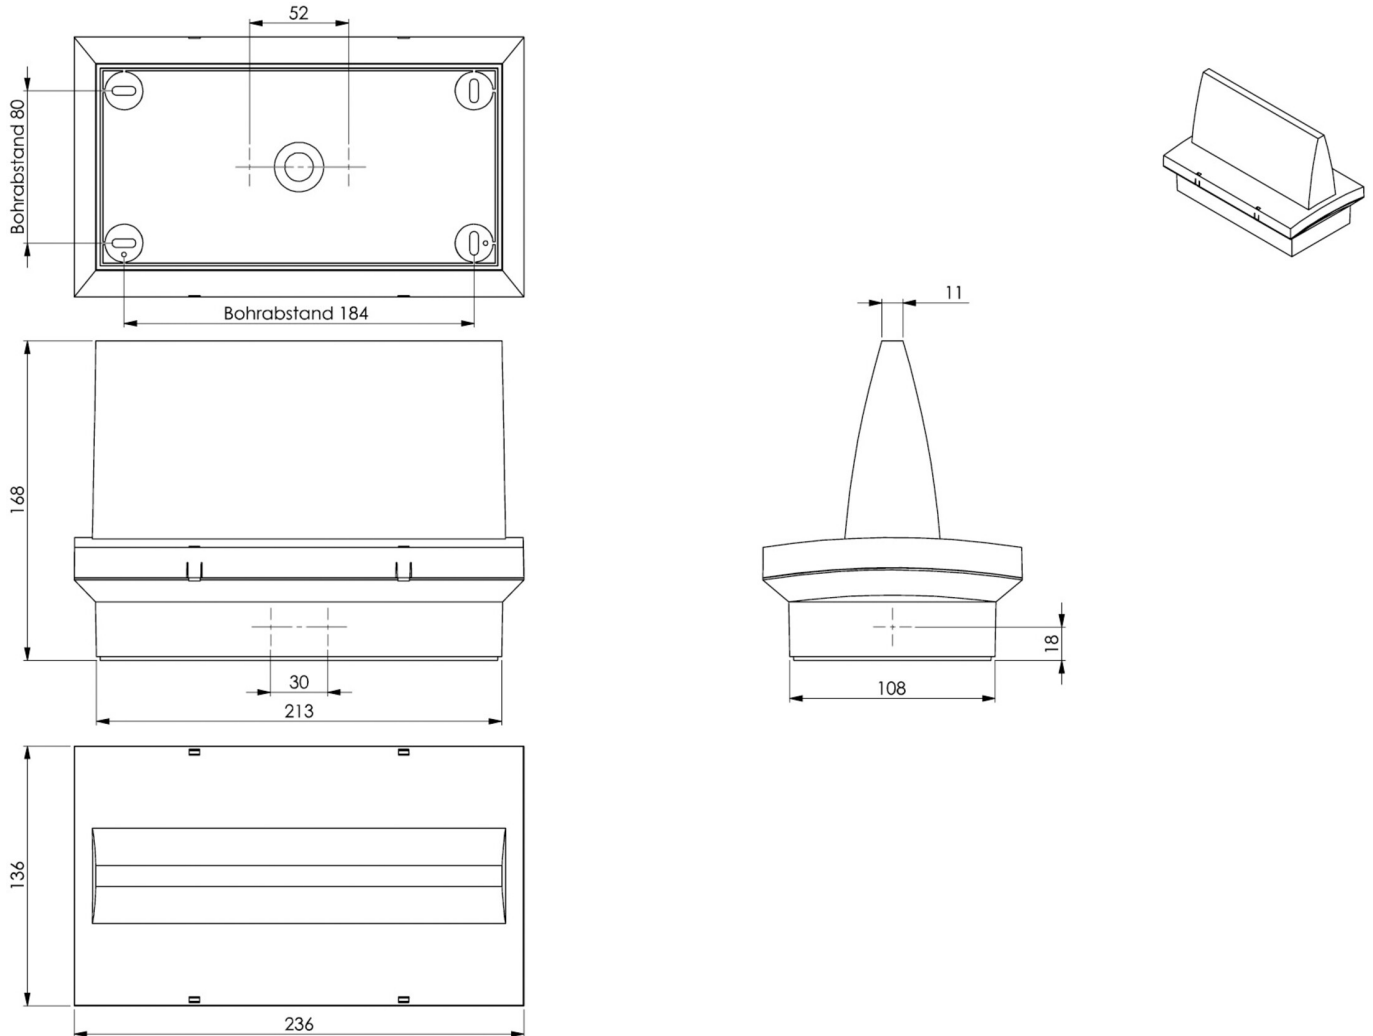

DESSIN TECHNIQUE

Au: 16.10.2024 - Sous réserve de modifications techniques et d'erreurs.