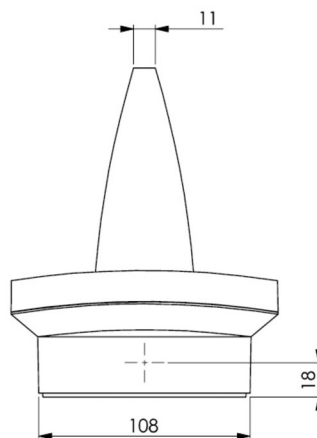

beskyttelses klasse	2
overvåkning	SelfControl (SC)
Brotid	8 timer
Batteri	LiFePO4 6,4 V/3,3 Ah
Maks effekt.	5,3 W
Ytelse DS	3,9 W
Ytelse BS	2 W
Omgivelsestemperatur DS	-5 °C - 40 °C
Omgivelsestemperatur BS	-5 °C - 40 °C
dybde	168 mm
Bredde	236 mm
Høyde	136 mm
Vekt	1.06
Vekt inkludert emballasje	1.16
Lysstrømnettverk	210 lm
Lysstrøm nødsituasjon	210 lm
Tolltariffnummer	94056120
EAN	4260766557200

Teknisk tegning

Fra: 06.11.2024 - Det tas forbehold om tekniske endringer og feil.