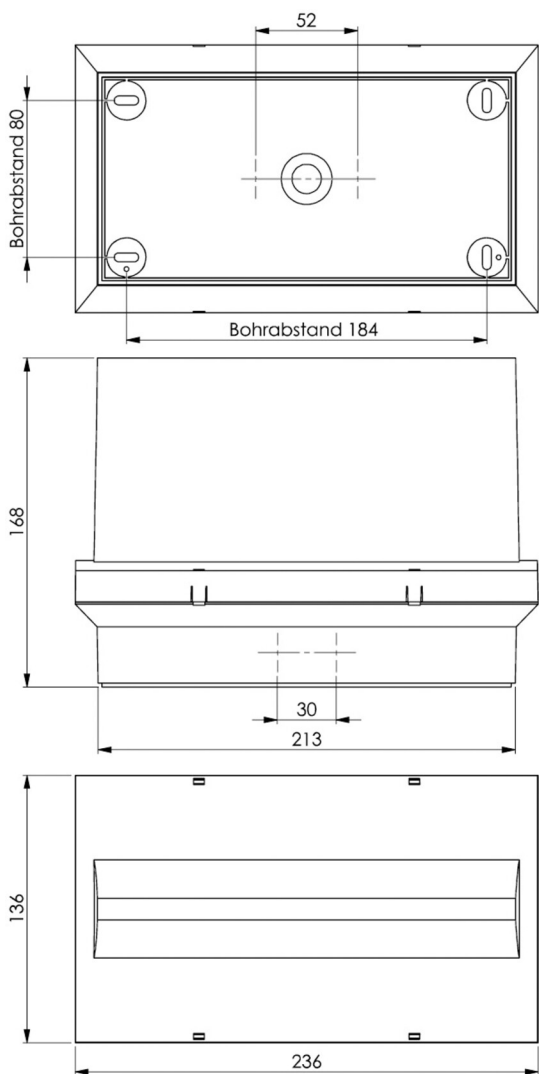

beskyttelses klasse	2
overvåkning	SelfControl (SC)
Brotid	8 timer
Batteri	LiFePO4 6,4 V/3,3 Ah
Maks effekt.	5,3 W
Ytelse DS	3,9 W
Ytelse BS	2 W
Omgivelsestemperatur DS	-5 °C - 40 °C
Omgivelsestemperatur BS	-5 °C - 40 °C
dybde	168 mm
Bredde	236 mm
Høyde	136 mm
Vekt	1.06
Vekt inkludert emballasje	1.16
Lysstrømnettverk	210 lm
Lysstrøm nødsituasjon	210 lm
Tolltariffnummer	94056120
EAN	4260766557200

Teknisk tegning

Fra: 06.11.2024 - Det tas forbehold om tekniske endringer og feil.