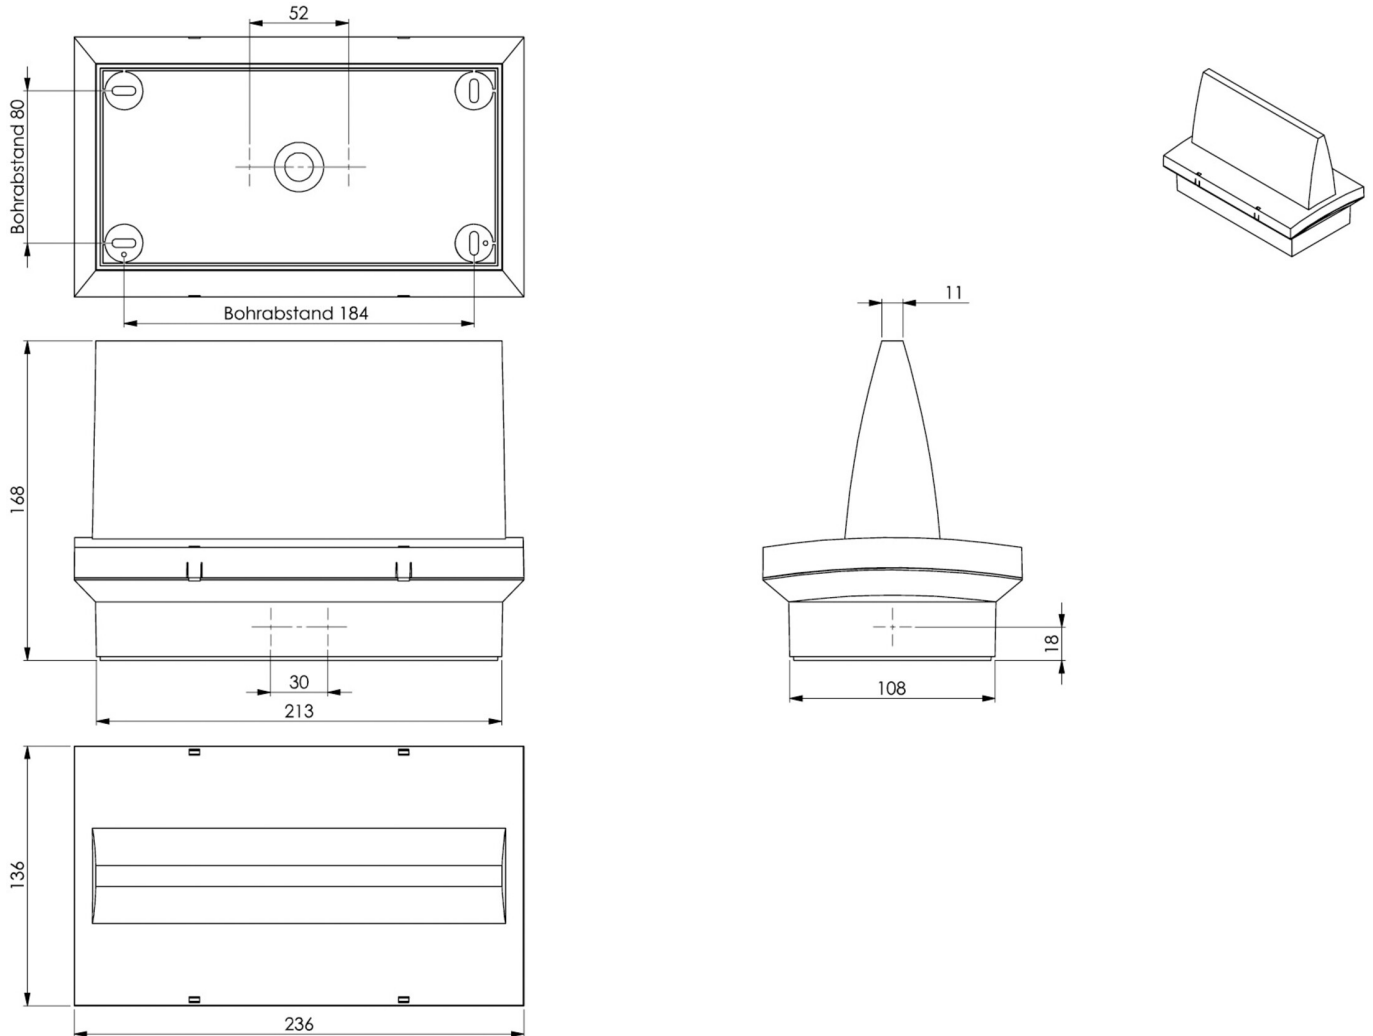

TEKNISK TEGNING

Fra: 31.03.2025 - Det tas forbehold om tekniske endringer og feil.