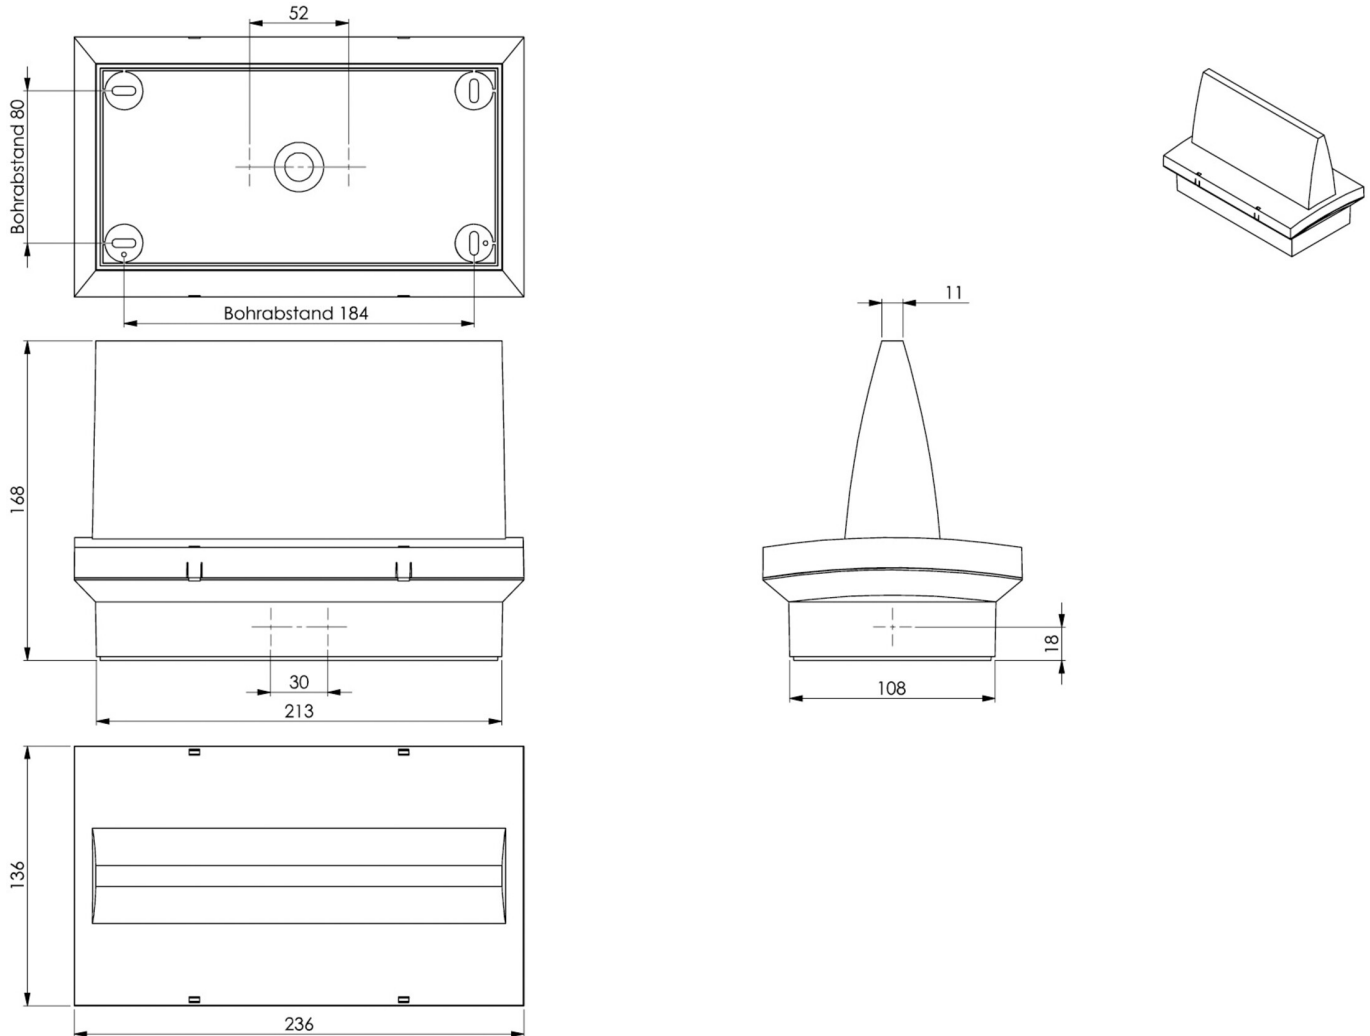

TEKNISK TEGNING

Fra: 18.07.2024 - Det tas forbehold om tekniske endringer og feil.