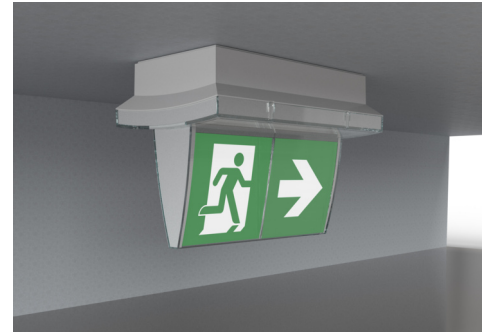

**Art.-Nr: PMD423WL-TT**  
**Utgangsskilt lys Enkelt batteri**  
**Tak, Trådløs profesjonell, 8 timer, 20 m, IP65, plast, hvit**

Mer informasjon

## TEKNISKE DATA

Type armatur	Utgangsskilt lys
Monteringstype	Tak
Deteksjonsområde	20 m
piktogram	sett
Lyspærer	LED
Koffertmateriale	plast
Farge på huset	hvit
IP-beskyttelse)	IP65
Slagstyrke (IK)	≥ 3
Sertifisering	WEEE, CE, D-tegn
beskyttelses klasse	2
omsorg	Enkelt batteri
overvåkning	Wireless Professional
Brotid	8 timer
Driftsmodus	Standby kobling / permanent kobling
Inngangsspenning AC	230 V
Inngangsfrekvens	50 Hz
Maks effekt.	7,5 W
Ytelse DS	5,7 W
Ytelse BS	0,8 W
Omgivelsestemperatur DS	-15 °C - 40 °C
Omgivelsestemperatur BS	-15 °C - 40 °C