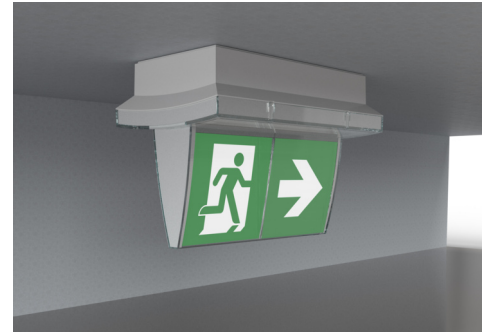

Art.-Nr: PMD423WL-TT
Rettungszeichenleuchte Einzelbatterie
Decke, Wireless Professional, 8 h, 20 m, IP65, Kunststoff,
weiß

Kunststoff Rettungszeichenleuchte mit trapezförmig Haube.

Zur Montageerleichterung sind Nivellierschrauben integriert, um unebene Untergründe auszugleichen.

Die Montage kann als Wand- und Deckenanbau, sowie Deckeneinbau in Verbindung mit dem erhältlichen Einbaurahmen erfolgen.

Das Piktogrammset wird innenliegend eingesteckt und lösungsmittelfrei befestigt.

Mehr Informationen

TECHNISCHE DATEN

Leuchtentyp	Rettungszeichenleuchte
Montageart	Decke
Erkennungsweite	20 m
Piktogramm	Set
Leuchtmittel	LED
Gehäusematerial	Kunststoff
Gehäusefarbe	weiß
Schutzart (IP)	IP65
Schlagfestigkeit (IK)	≥ 3
Zertifizierung	Müllentsorgung, CE, D-Zeichen
Schutzklasse	2
Versorgung	Einzelbatterie
Überwachung	Wireless Professional
Überbrückungszeit	8 h
Betriebsart	Bereitschaftsschaltung / Dauerschaltung
Eingangsspannung AC	230 V
Eingangsfrequenz	50 Hz
Leistung max.	7,5 W
Leistung DS	5,7 W