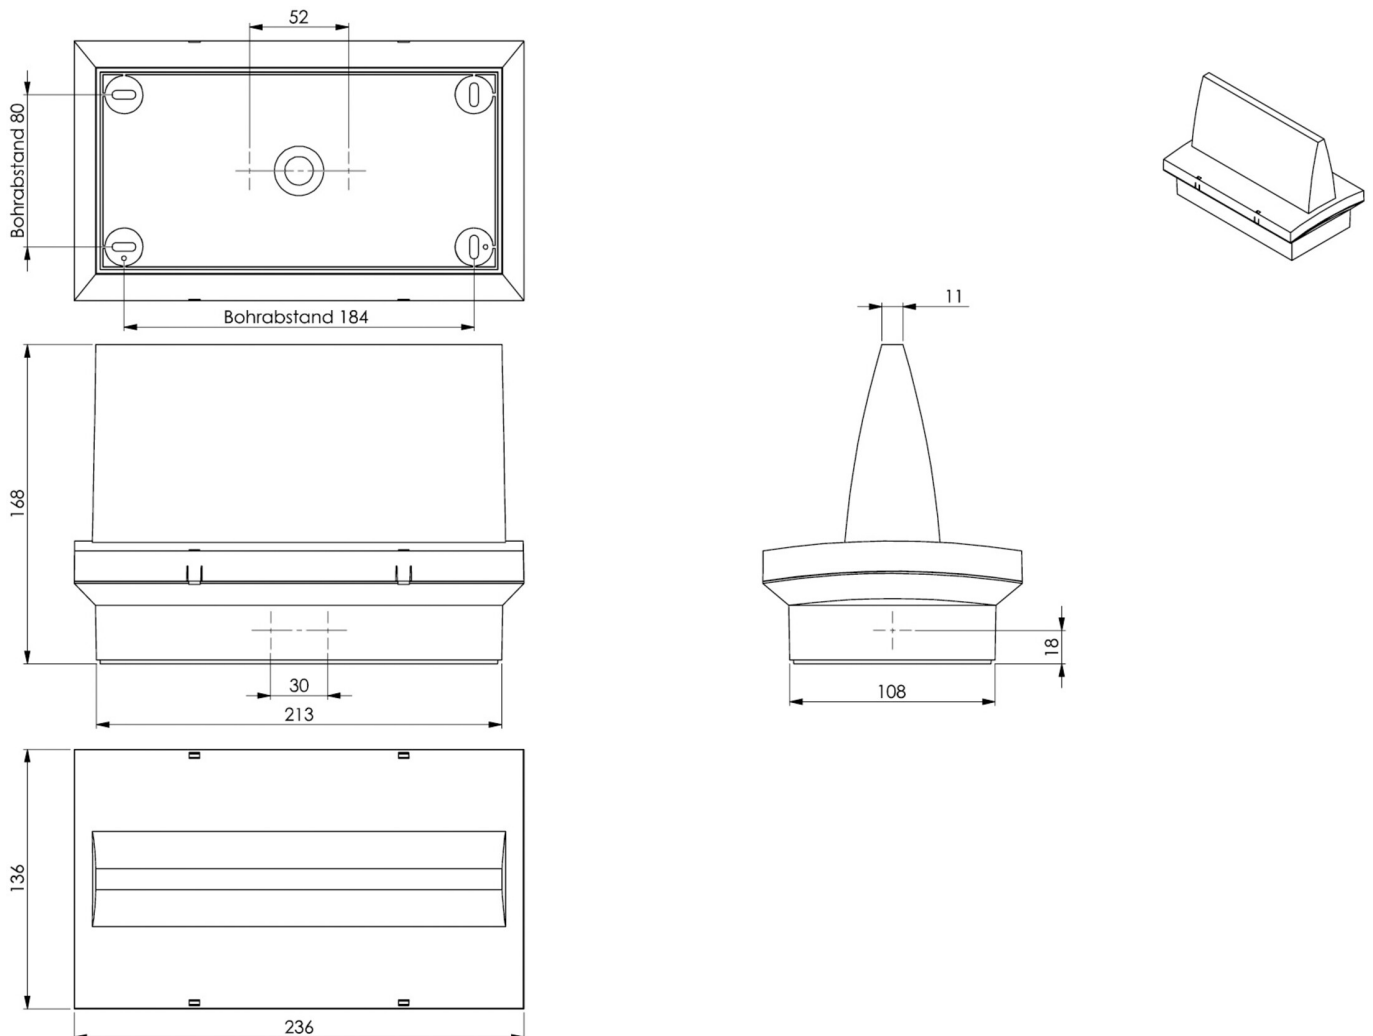

Vekt inkludert emballasje	1.16
Lysstrømnettverk	500 lm
Lysstrøm nødsituasjon	500 lm
Tolltariffnummer	94056120
EAN	4260766557194

TEKNISK TEGNING

Fra: 17.07.2024 - Det tas forbehold om tekniske endringer og feil.