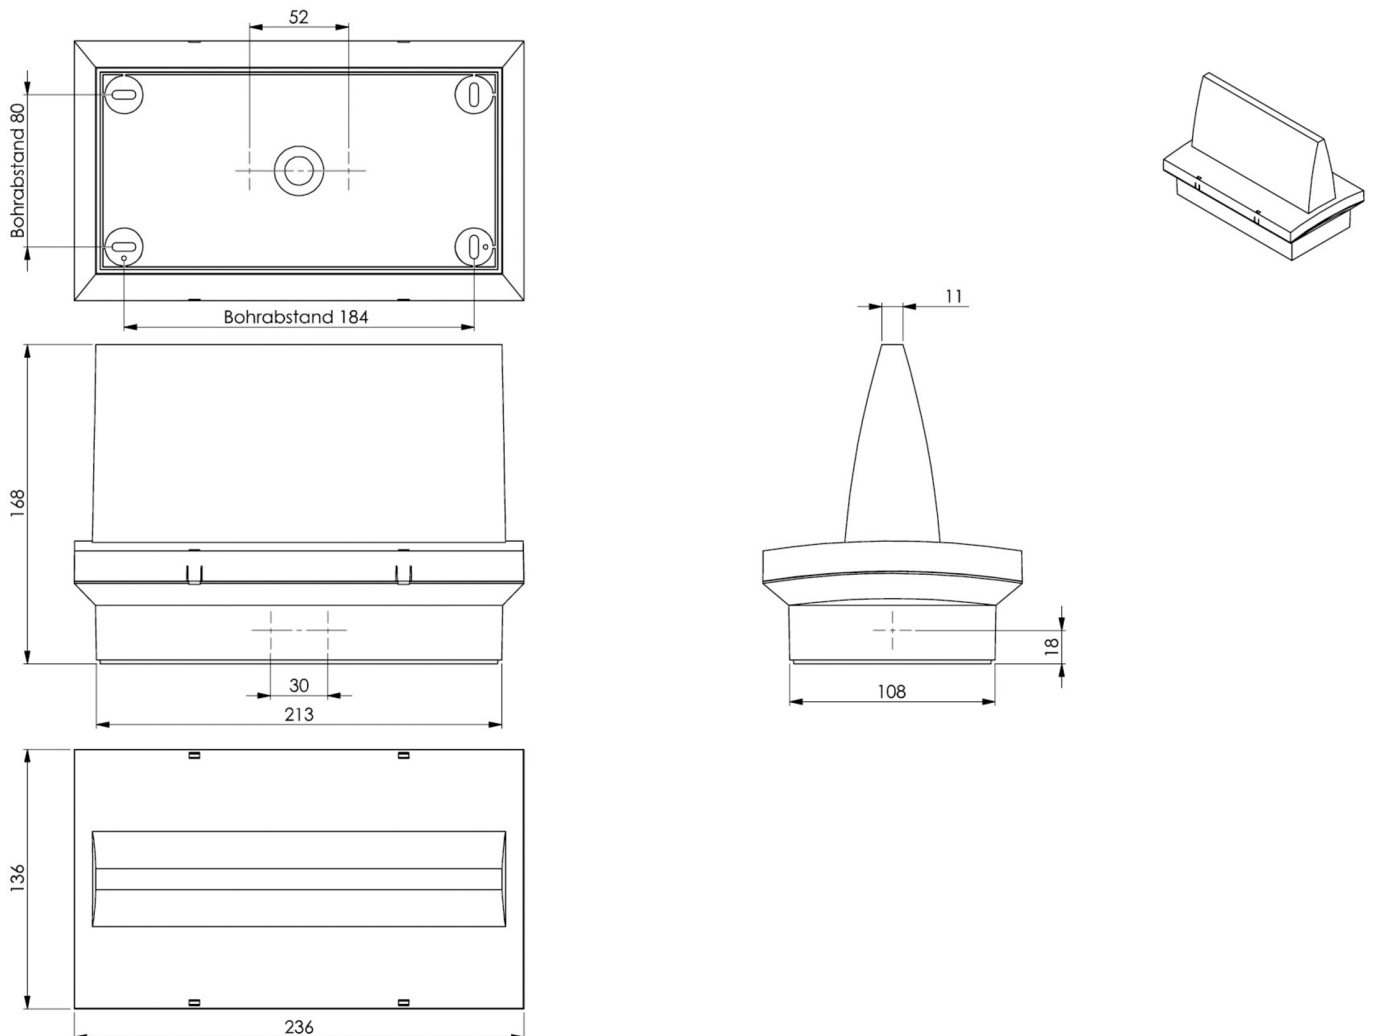

Art.-Nr: PMD423SC-TT
Utgangsskilt lys omsorg
Tak, Selvkontroll, 3 timer, 20 m, IP65, plast, hvit

Mer informasjon

TEKNISKE DATA

Type armatur	Utgangsskilt lys
Monteringstype	Tak
Deteksjonsområde	20 m
piktogram	sett
Lyspærer	LED
Koffertmateriale	plast
Farge på huset	hvit
IP-beskyttelse)	IP65
Slagstyrke (IK)	≥ 3
Sertifisering	WEEE, CE, D-tegn
beskyttelses klasse	2
overvåkning	SelfControl
Brotid	3 timer
Maks effekt.	6,7 W
Ytelse DS	5,4 W
Ytelse BS	0,9 W
Omgivelsestemperatur DS	-15 °C - 40 °C
Omgivelsestemperatur BS	-15 °C - 40 °C
dybde	168 mm
Bredde	236 mm
Høyde	136 mm
Vekt	0.9

Vekt inkludert emballasje	1
Lysstrømnettverk	500 lm
Lysstrøm nødsituasjon	500 lm
Tolltariffnummer	94056180
EAN	4260766557743

TEKNISK TEGNING

Fra: 17.07.2024 - Det tas forbehold om tekniske endringer og feil.