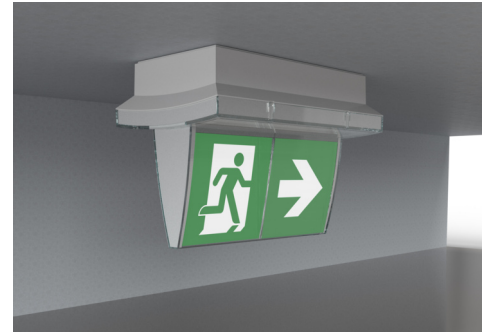

Art.-Nr: PMD421WL
Rettungszeichenleuchte Einzelbatterie
Decke, Wireless Professional, 1 h, 20 m, IP65, Kunststoff,
weiß

Kunststoff Rettungszeichenleuchte mit trapezförmig Haube.

Zur Montageerleichterung sind Nivelierschrauben integriert, um unebene Untergründe auszugleichen.

Die Montage kann als Wand- und Deckenanbau, sowie Deckeneinbau in Verbindung mit dem erhältlichen Einbaurahmen erfolgen.

Das Piktogrammset wird innenliegend eingesteckt und lösungsmittelfrei befestigt.

Mehr Informationen

TECHNISCHE DATEN

Leuchtentyp	Rettungszeichenleuchte
Montageart	Decke
Erkennungsweite	20 m
Piktogramm	Set
Leuchtmittel	LED
Gehäusematerial	Kunststoff
Gehäusefarbe	weiß
Schutzart (IP)	IP65
Schlagfestigkeit (IK)	≥ 3
Zertifizierung	Müllentsorgung, CE, D-Zeichen
Schutzklasse	2
Versorgung	Einzelbatterie
Überwachung	Wireless Professional
Überbrückungszeit	1 h
Batterie	LiFePO4 - 2 pcs - 3,2 V / 1200mAh LiFePO4 - Lithium Iron Phosphate Battery
Betriebsart	Bereitschaftsschaltung / Dauerschaltung
Eingangsspannung AC	230 V
Eingangsfrequenz	50 Hz
Leistung max.	7,5 W