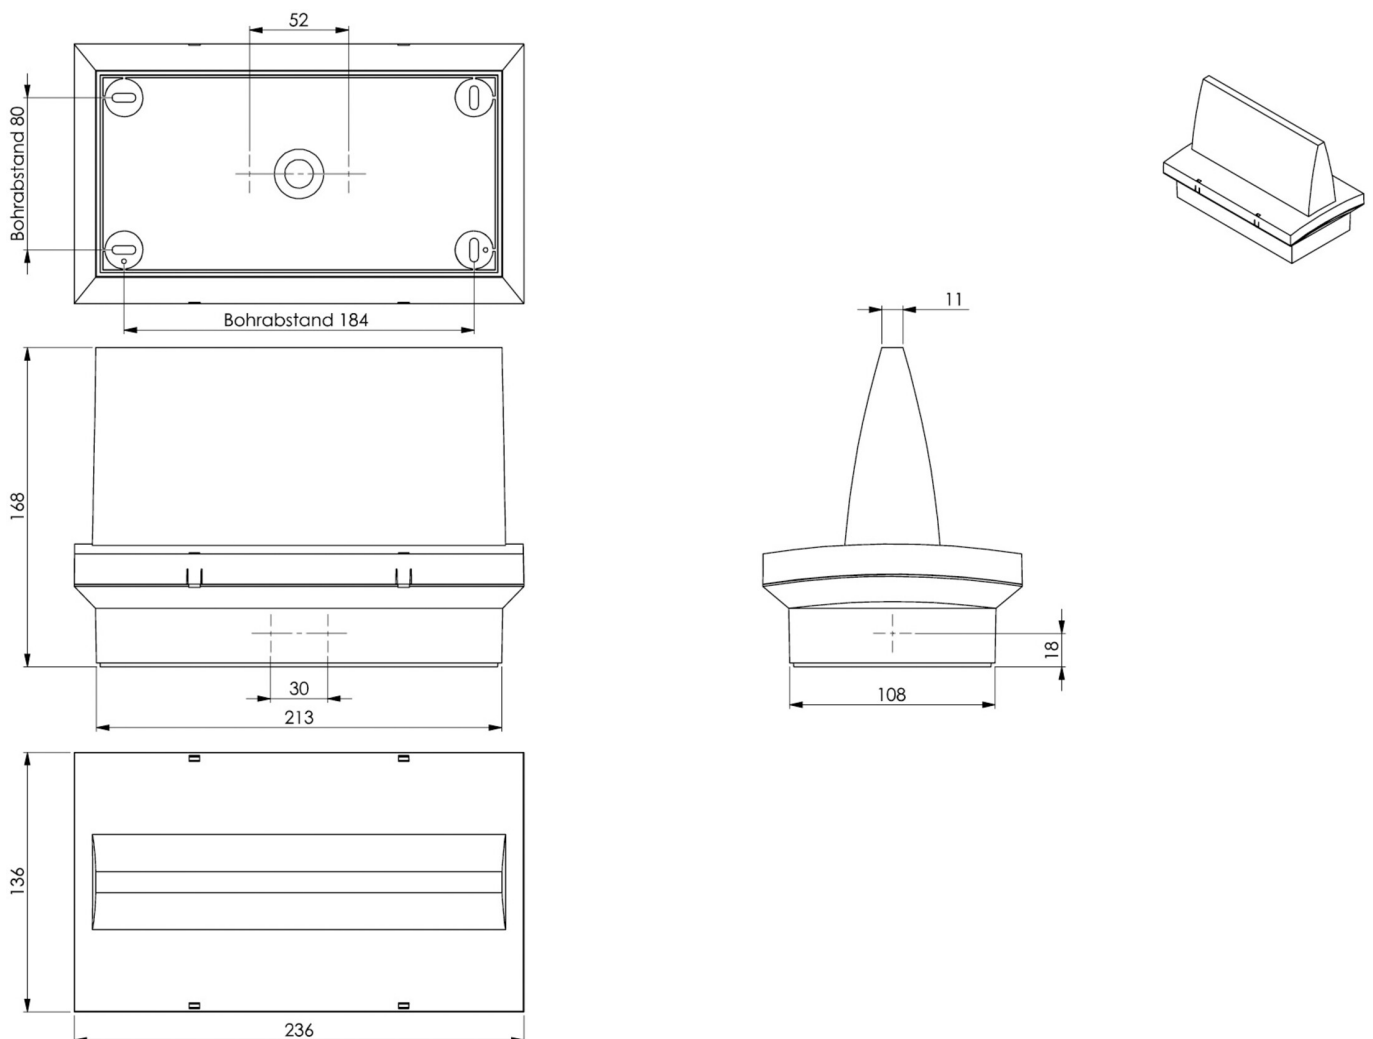

Art.-Nr: PMD421SC
Utgangsskilt lys omsorg
Tak, Selvkontroll, 1 time, 20 m, IP65, plast, hvit

Mer informasjon

TEKNISKE DATA

Type armatur	Utgangsskilt lys
Monteringstype	Tak
Deteksjonsområde	20 m
piktogram	sett
Lyspærer	LED
Koffertmateriale	plast
Farge på huset	hvit
IP-beskyttelse)	IP65
Slagstyrke (IK)	≥ 3
Sertifisering	WEEE, CE, D-tegn
beskyttelses klasse	2
overvåkning	SelfControl
Brotid	1 time
Maks effekt.	6,4 W
Ytelse DS	5,6 W
Ytelse BS	0,9 W
Omgivelsestemperatur DS	-5 °C - 40 °C
Omgivelsestemperatur BS	-5 °C - 40 °C
dybde	168 mm
Bredde	236 mm
Høyde	136 mm
Vekt	1

Vekt inkludert emballasje	1.1
Lysstrømnettverk	520 lm
Lysstrøm nødsituasjon	520 lm
Tolltariffnummer	94056120
EAN	4260766557187

TEKNISK TEGNING

Fra: 17.07.2024 - Det tas forbehold om tekniske endringer og feil.