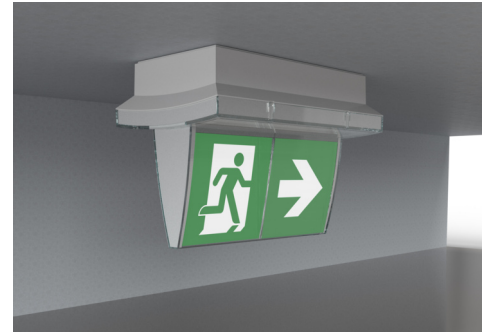

Art.-Nr: PMD421SC
Rettungszeichenleuchte Einzelbatterie
Decke, SelfControl, 1 h, 20 m, IP65, Kunststoff, weiß

Kunststoff Rettungszeichenleuchte mit trapezförmig Haube.

Zur Montageerleichterung sind Nivelierschrauben integriert, um unebene Untergründe auszugleichen.

Die Montage kann als Wand- und Deckenanbau, sowie Deckeneinbau in Verbindung mit dem erhältlichen Einbaurahmen erfolgen.

Das Piktogrammset wird innenliegend eingesteckt und lösungsmittelfrei befestigt.

Mehr Informationen

TECHNISCHE DATEN

Leuchtentyp	Rettungszeichenleuchte
Montageart	Decke
Erkennungsweite	20 m
Piktogramm	Set
Leuchtmittel	LED
Gehäusematerial	Kunststoff
Gehäusefarbe	weiß
Schutzart (IP)	IP65
Schlagfestigkeit (IK)	≥ 3
Zertifizierung	Müllentsorgung, CE, D-Zeichen
Schutzklasse	2
Versorgung	Einzelbatterie
Überwachung	SelfControl
Überbrückungszeit	1 h
Betriebsart	Bereitschaftsschaltung / Dauerschaltung
Eingangsspannung AC	230 V
Eingangsfrequenz	50 Hz
Leistung max.	6,4 W
Leistung DS	5,6 W
Leistung BS	0,9 W