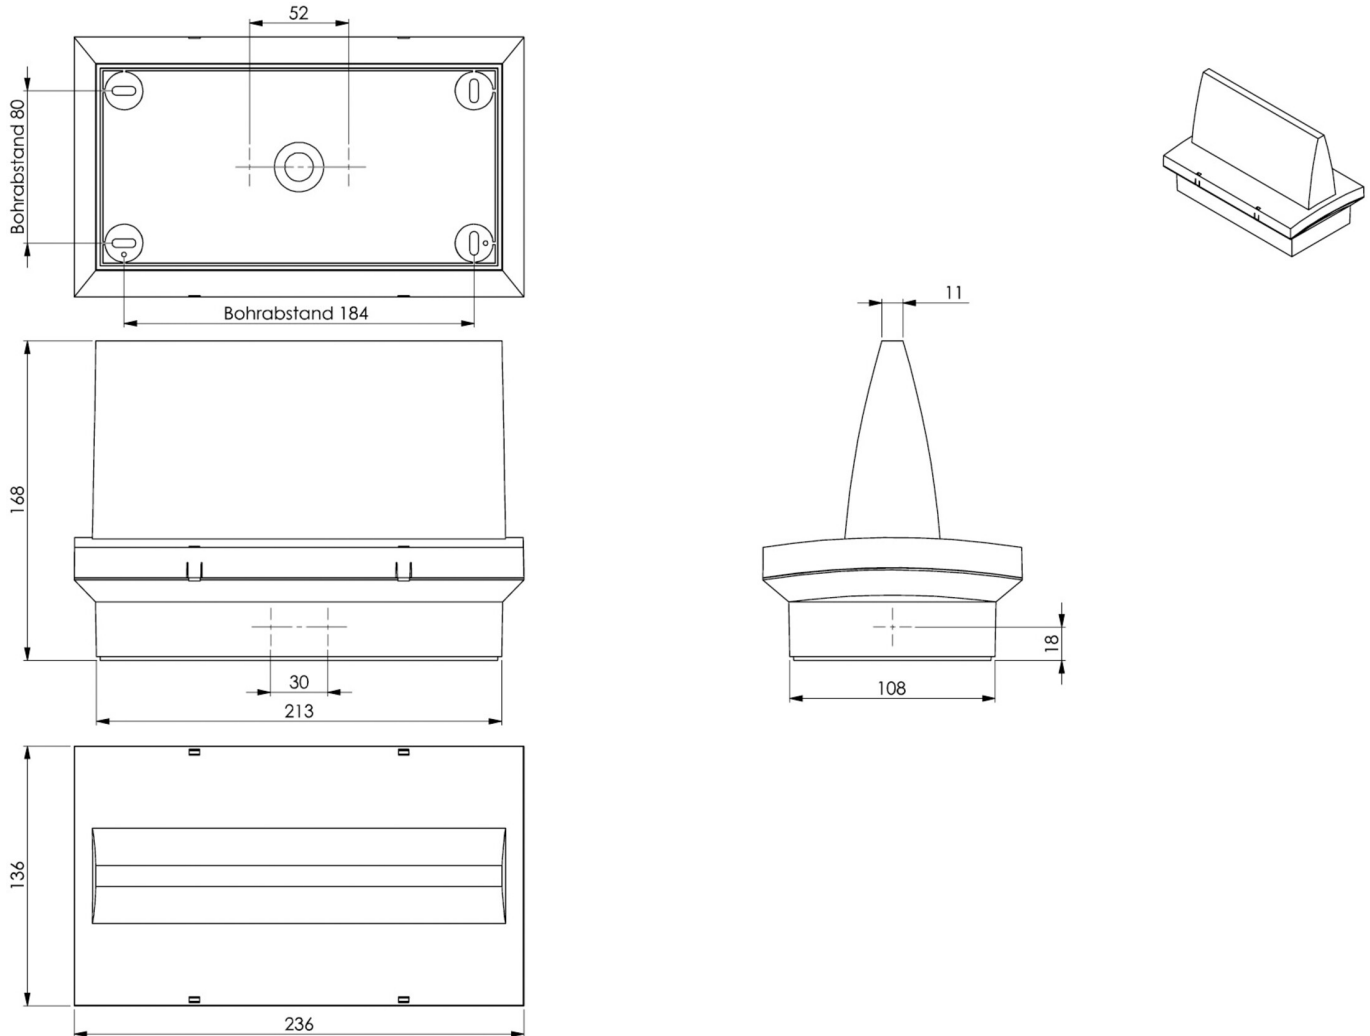

TECHNISCHE ZEICHNUNG

Stand: 29.06.2024 - Technische Änderungen und Irrtümer vorbehalten.