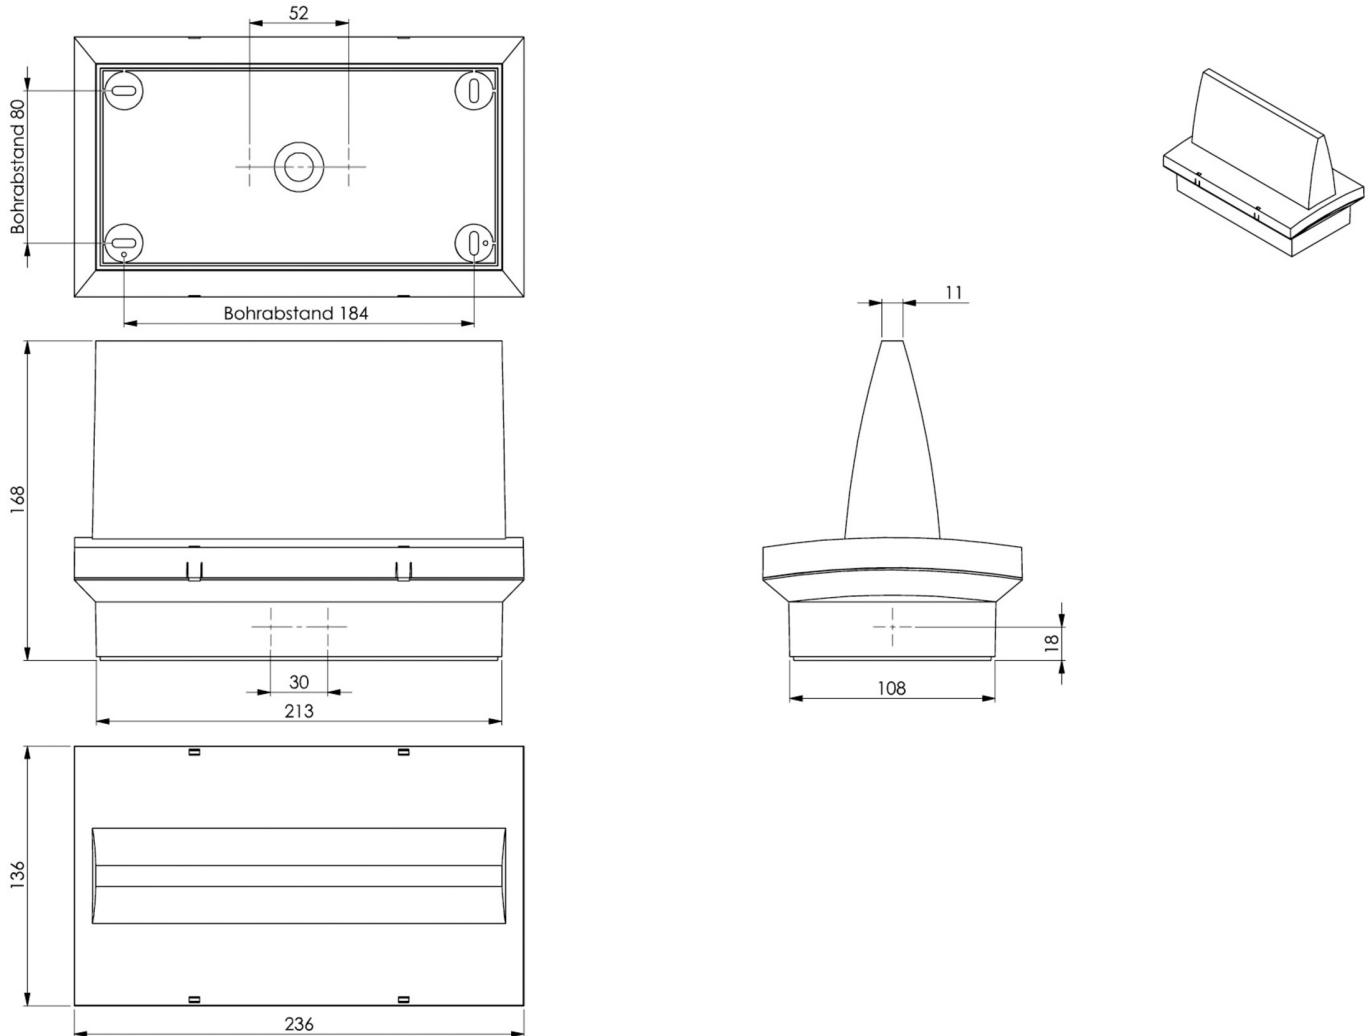

TEKNISK TEGNING

Fra: 17.07.2024 - Det tas forbehold om tekniske endringer og feil.