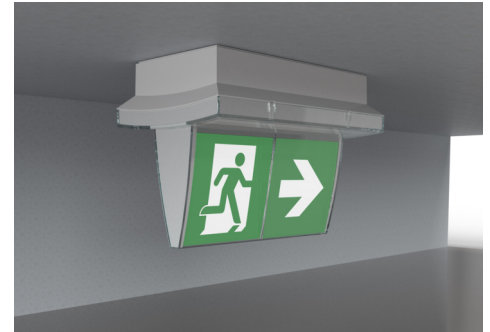

Art.-Nr: PMD408WL
Rettungszeichenleuchte Einzelbatterie
Decke, Wireless Professional, 8 h, 20 m, IP65, Kunststoff,
weiß

Kunststoff Rettungszeichenleuchte mit trapezförmig Haube.

Zur Montageerleichterung sind Nivelierschrauben integriert, um unebene Untergründe auszugleichen.

Die Montage kann als Wand- und Deckenanbau, sowie Deckeneinbau in Verbindung mit dem erhältlichen Einbaurahmen erfolgen.

Das Piktogrammset wird innenliegend eingesteckt und lösungsmittelfrei befestigt.

Mehr Informationen

TECHNISCHE DATEN

Leuchtentyp	Rettungszeichenleuchte
Montageart	Decke
Erkennungsweite	20 m
Piktogramm	Set
Leuchtmittel	LED
Gehäusematerial	Kunststoff
Gehäusefarbe	weiß
Schutzart (IP)	IP65
Schlagfestigkeit (IK)	≥ 3
Zertifizierung	Müllentsorgung, CE, D-Zeichen
Schutzklasse	2
Versorgung	Einzelbatterie
Überwachung	Wireless Professional
Überbrückungszeit	8 h
Betriebsart	Bereitschaftsschaltung / Dauerschaltung
Eingangsspannung AC	230 V
Eingangsfrequenz	50 Hz
Leistung max.	3,8 W
Leistung DS	2,9 W