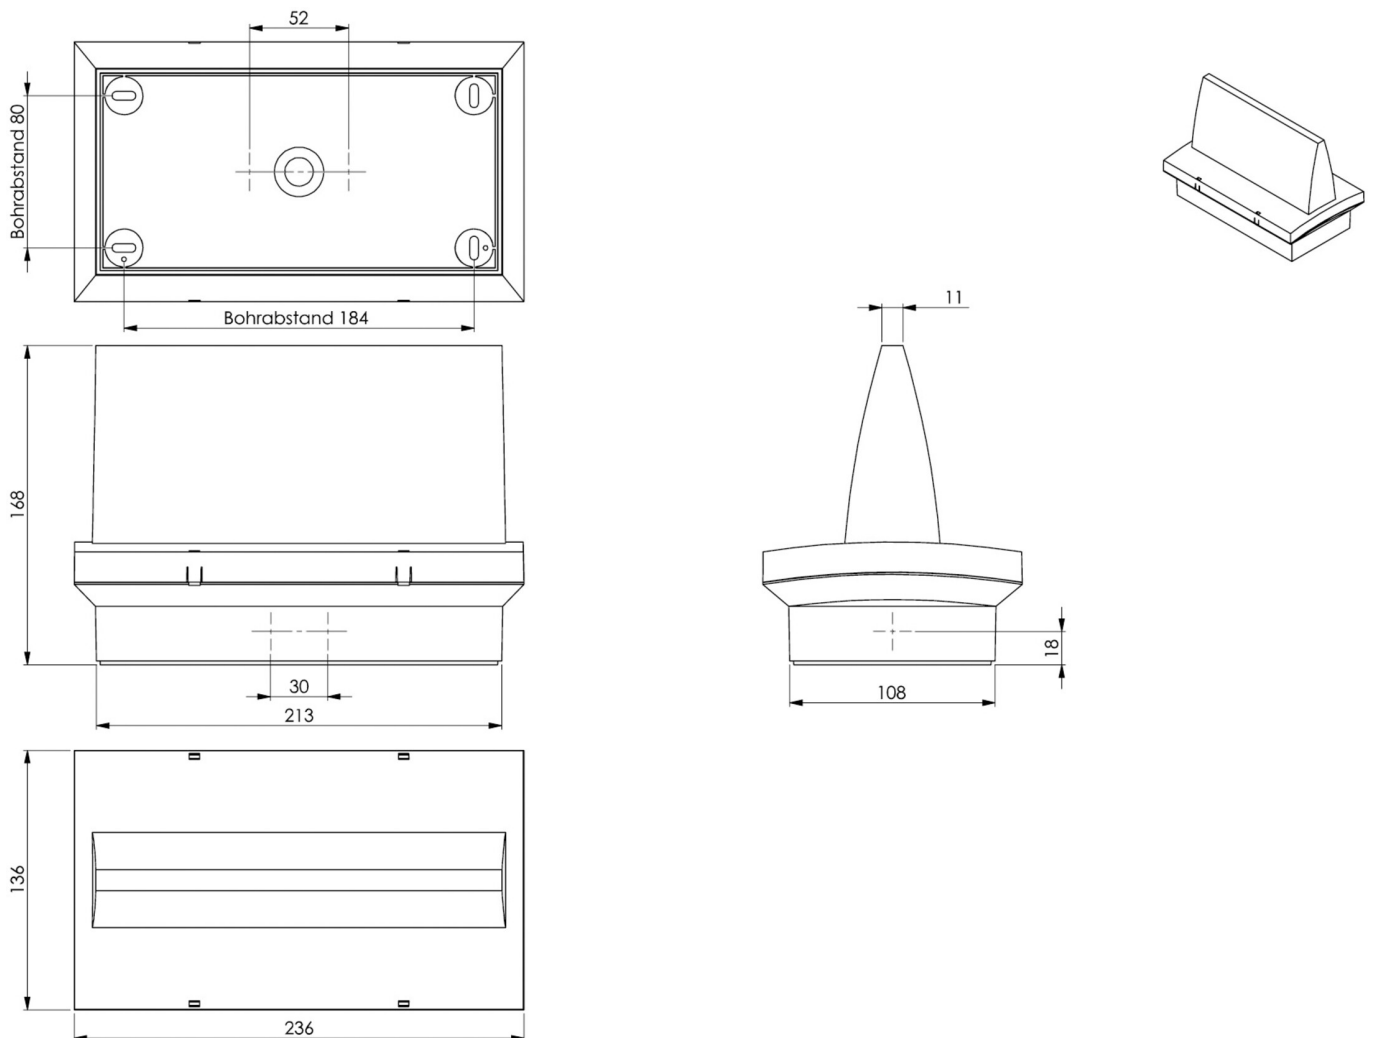

Art.-Nr: PMD408SC
Utgangsskilt lys
Takkonstruksjon, Selvkontroll (SC), 8 timer, 20 m, IP65, plast, hvit

Redningstegnlampe i plast med trapesformet hette.

For å gjøre installasjonen enklere, er nivelleringskruser integrert for å kompensere for ujevne overflater.

Installasjonen kan utføres som vegg- eller takmontering, samt takmontering i forbindelse med tilgjengelig monteringsramme.

Piktogramsettet settes inn i og festes uten bruk av løsemidler.

Automatisk overvåking av sikkerhetslampen med SelfControl. Piktogramsettet (MTL, MTR og 2x rett pil) er inkludert som standard i leveringsområdet.

Mer informasjon
www.rp-group.com/nb_NO/item/PMD408SC

TEKNISKE DATA

Type armatur	Utgangsskilt lys
Monteringstype	Takkonstruksjon
Deteksjonsområde	20 m
piktogram	sett
Lyspærer	LED
Koffertmateriale	plast
Farge på huset	hvit
IP-beskyttelse)	IP65
Slagstyrke (IK)	≥ 3
Sertifisering	WEEE, CE, D-tegn
beskyttelses klasse	2
overvåkning	SelfControl (SC)
Brotid	8 timer
Batteri	LiFePO4 6,4 V/1,6 Ah
Maks effekt.	2,6 W
Ytelse DS	1,7 W
Ytelse BS	0,9 W
Omgivelsestemperatur DS	-5 °C - 40 °C

Omgivelsestemperatur BS	-5 °C - 40 °C
dybde	168 mm
Bredde	236 mm
Høyde	136 mm
Vekt	0.9
Vekt inkludert emballasje	1
EAN	4262483023099

TEKNISK TEGNING

Fra: 04.11.2024 - Det tas forbehold om tekniske endringer og feil.