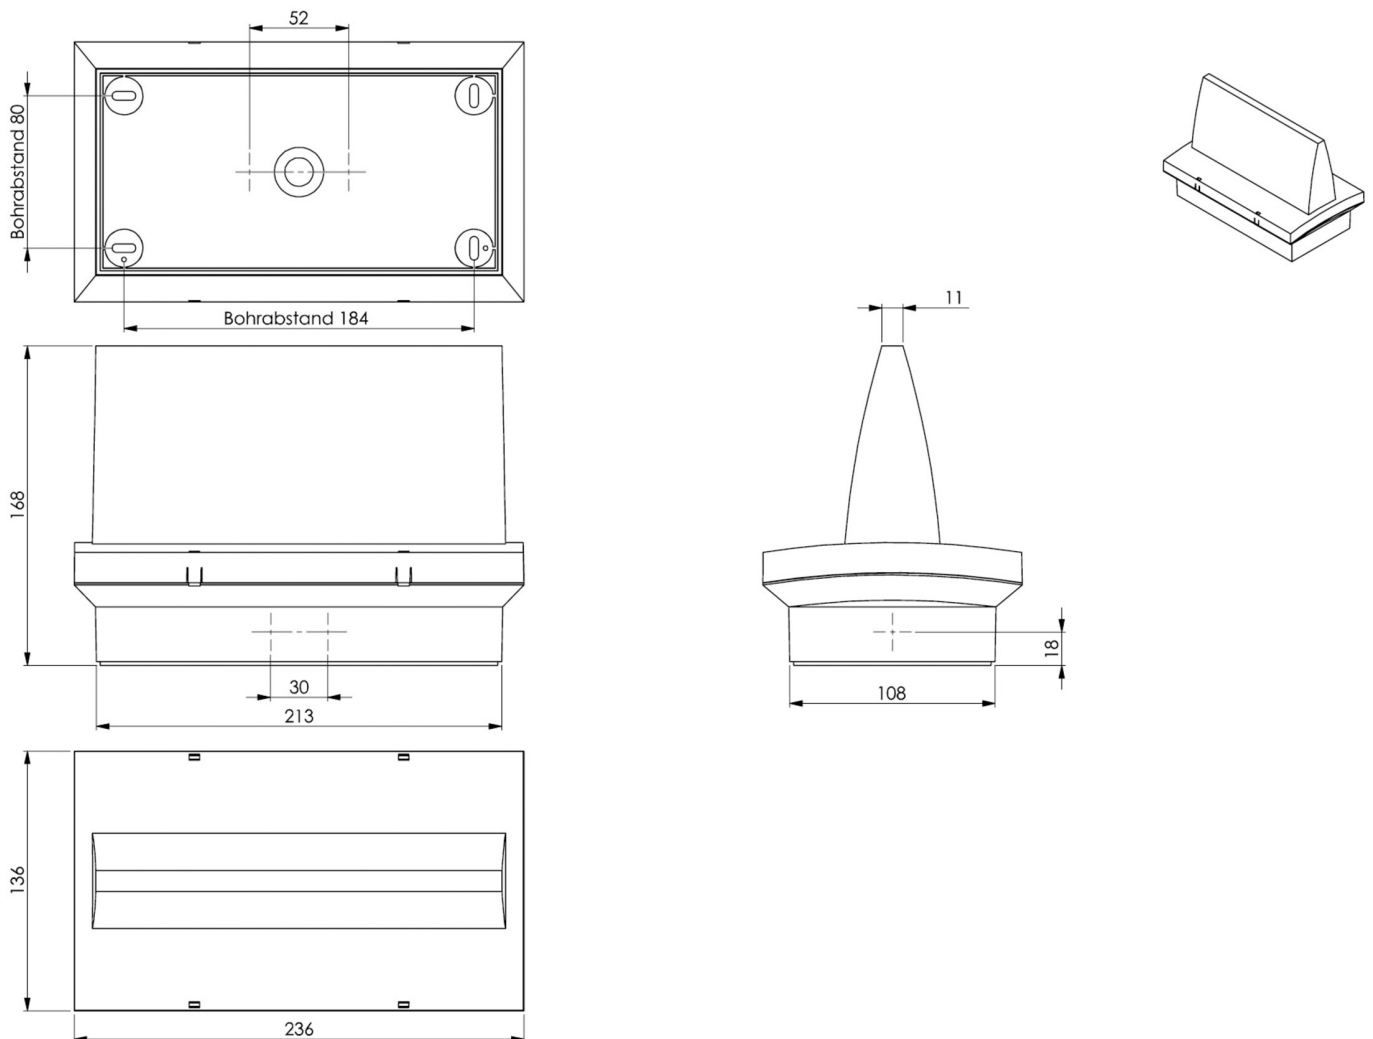

Puissance DS	1,7 W
Puissance BS	0,9 W
Température ambiante DS	-5 °C - 40 °C
Température ambiante BS	-5 °C - 40 °C
Profondeur	168 mm
Largeur	236 mm
Hauteur	136 mm
Poids	0,9
Poids, emballage inclus	1
EAN	4262483023099

DESSIN TECHNIQUE

Au: 04.11.2024 - Sous réserve de modifications techniques et d'erreurs.