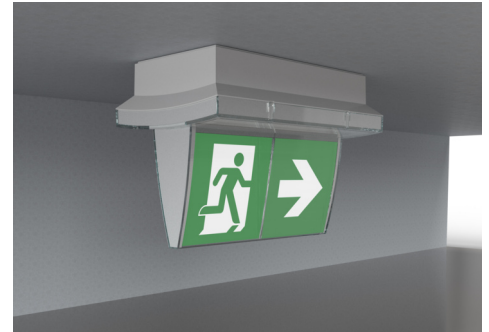

Art.-Nr: PMD408SC
Rettungszeichenleuchte
Deckenaufbau, SelfControl (SC), 8 h, 20 m, IP65, Kunststoff,
weiß

Kunststoff Rettungszeichenleuchte mit trapezförmig Haube. Zur Montageerleichterung sind Nivellierschrauben integriert, um unebene Untergründe auszugleichen. Die Montage kann als Wand- und Deckenanbau, sowie Deckeneinbau in Verbindung mit dem erhältlichen Einbaurahmen erfolgen. Das Piktogrammset wird innenliegend eingesteckt und lösungsmittelfrei befestigt.

Automatische Überwachung der Sicherheitsleuchte mit SelfControl. Das Piktogrammset (MTL, MTR und 2x Pfeil gerade) ist standardmäßig im Lieferumfang enthalten.

Mehr Informationen

www.rp-group.com/de/item/PMD408SC

TECHNISCHE DATEN

Leuchtentyp	Rettungszeichenleuchte
Montageart	Deckenaufbau
Erkennungsweite	20 m
Piktogramm	Set
Leuchtmittel	LED
Gehäusematerial	Kunststoff
Gehäusefarbe	weiß
Schutzart (IP)	IP65
Schlagfestigkeit (IK)	≥ 3
Zertifizierung	WEEE, CE, D-Zeichen
Schutzklasse	2
Überwachung	SelfControl (SC)
Überbrückungszeit	8 h
Batterie	LiFePO4 6,4 V/1,6 Ah
Leistung max.	2,6 W
Leistung DS	1,7 W
Leistung BS	0,9 W
Umgebungstemperatur DS	-5 °C - 40 °C