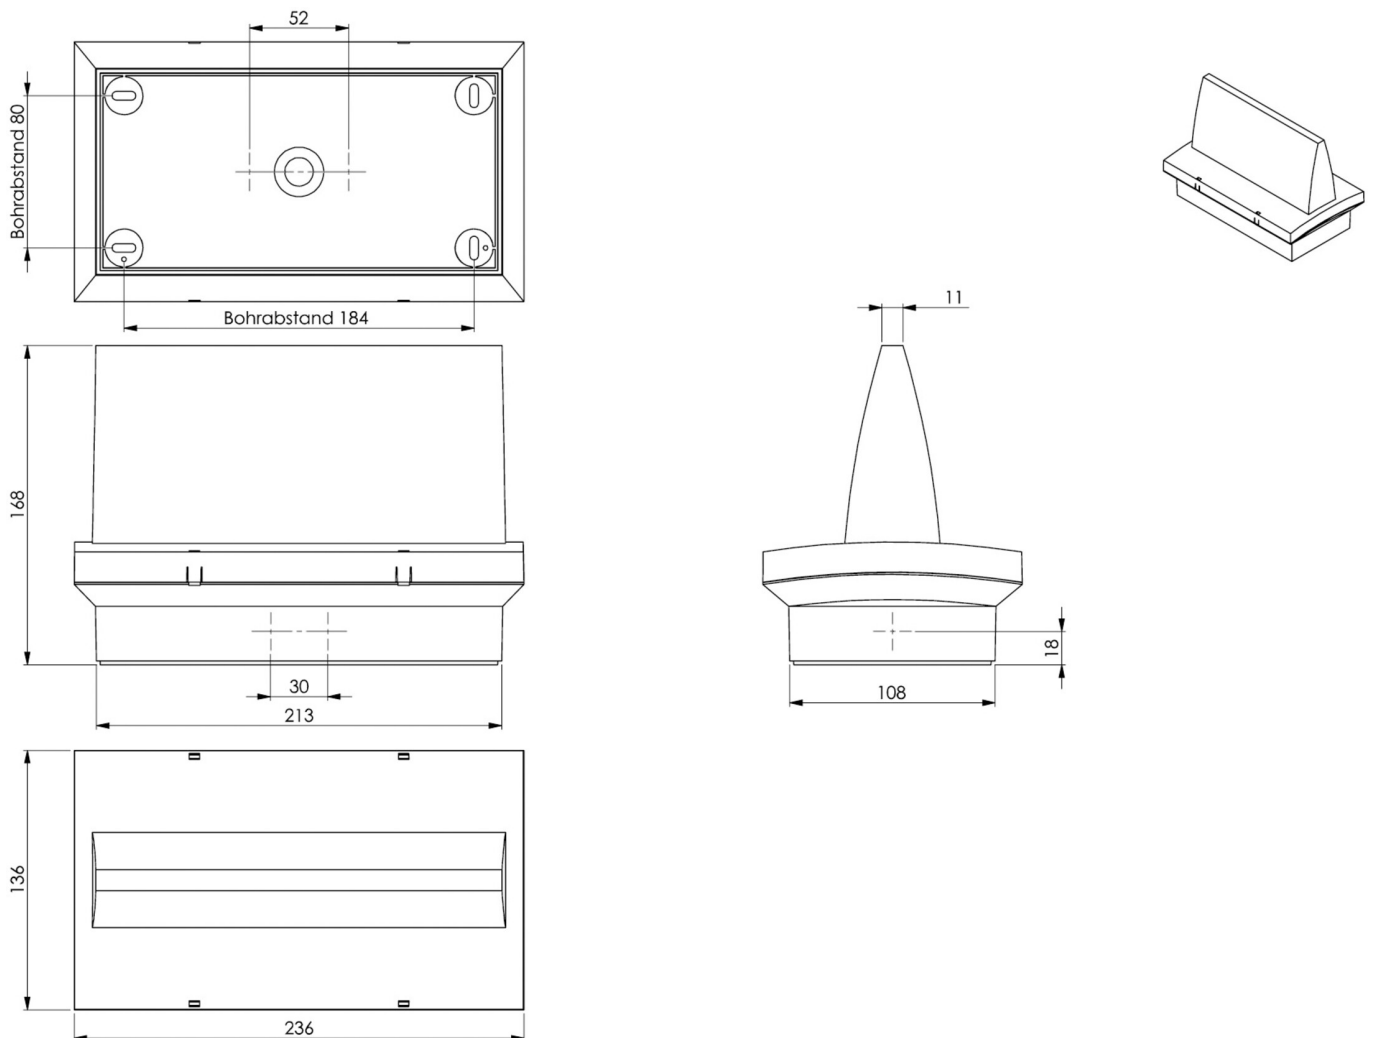

Art.-Nr: PMD408SC
Rettungszeichenleuchte
Deckenaufbau, SelfControl (SC), 8 h, 20 m, IP65, Kunststoff,
weiß

Kunststoff Rettungszeichenleuchte mit trapezförmig Haube. Zur Montageerleichterung sind Nivellierschrauben integriert, um unebene Untergründe auszugleichen. Die Montage kann als Wand- und Deckenanbau, sowie Deckeneinbau in Verbindung mit dem erhältlichen Einbaurahmen erfolgen. Das Piktogrammset wird innenliegend eingesteckt und lösungsmittelfrei befestigt.

Automatische Überwachung der Sicherheitsleuchte mit SelfControl. Das Piktogrammset (MTL, MTR und 2x Pfeil gerade) ist standardmäßig im Lieferumfang enthalten.

Mehr Informationen

www.rp-group.com/de/item/PMD408SC

TECHNISCHE DATEN

Leuchtentyp	Rettungszeichenleuchte
Montageart	Deckenaufbau
Erkennungsweite	20 m
Piktogramm	Set
Leuchtmittel	LED
Gehäusematerial	Kunststoff
Gehäusefarbe	weiß
Schutzart (IP)	IP65
Schlagfestigkeit (IK)	≥ 3
Zertifizierung	WEEE, CE, D-Zeichen
Schutzklasse	2
Überwachung	SelfControl (SC)
Überbrückungszeit	8 h
Batterie	LiFePO4 6,4 V/1,6 Ah
Leistung max.	2,6 W
Leistung DS	1,7 W
Leistung BS	0,9 W
Umgebungstemperatur DS	-5 °C - 40 °C

Umgebungstemperatur BS	-5 °C - 40 °C
Tiefe	168 mm
Breite	236 mm
Höhe	136 mm
Gewicht	0.9
Gewicht inkl. Verpackung	1
EAN	4262483023099

TECHNISCHE ZEICHNUNG

Stand: 04.11.2024 - Technische Änderungen und Irrtümer vorbehalten.