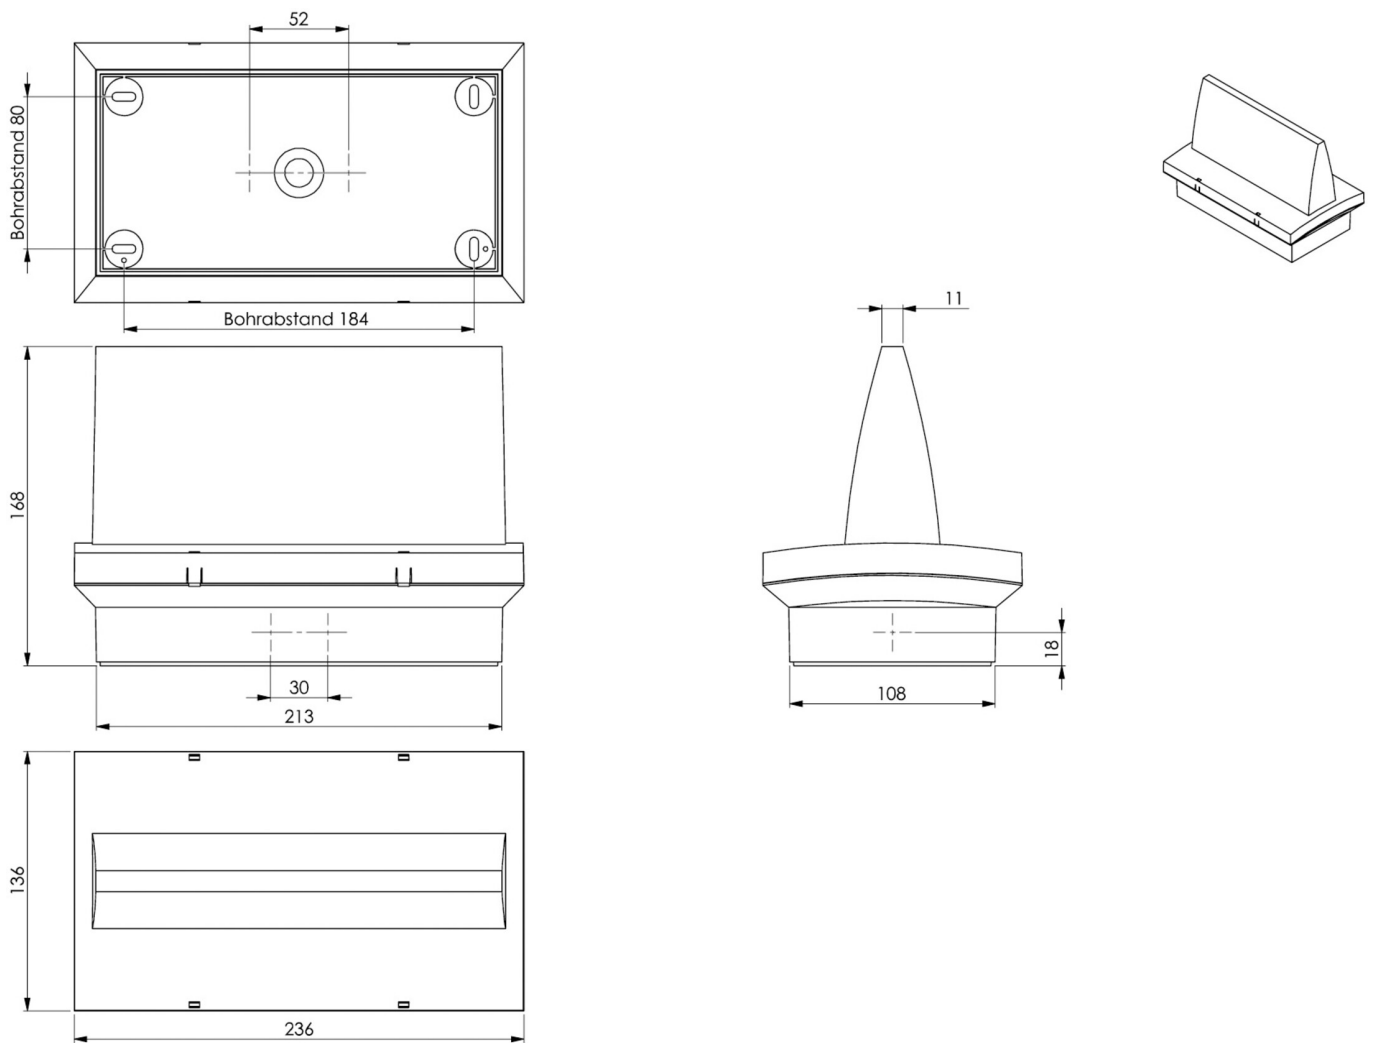

Omgivelsestemperatur BS	-15 °C - 40 °C
dybde	168 mm
Bredde	236 mm
Høyde	136 mm
Vekt	0.87
Vekt inkludert emballasje	0.97
Tolltariffnummer	94056120
EAN	4262483023105

TEKNISK TEGNING

Fra: 11.11.2024 - Det tas forbehold om tekniske endringer og feil.