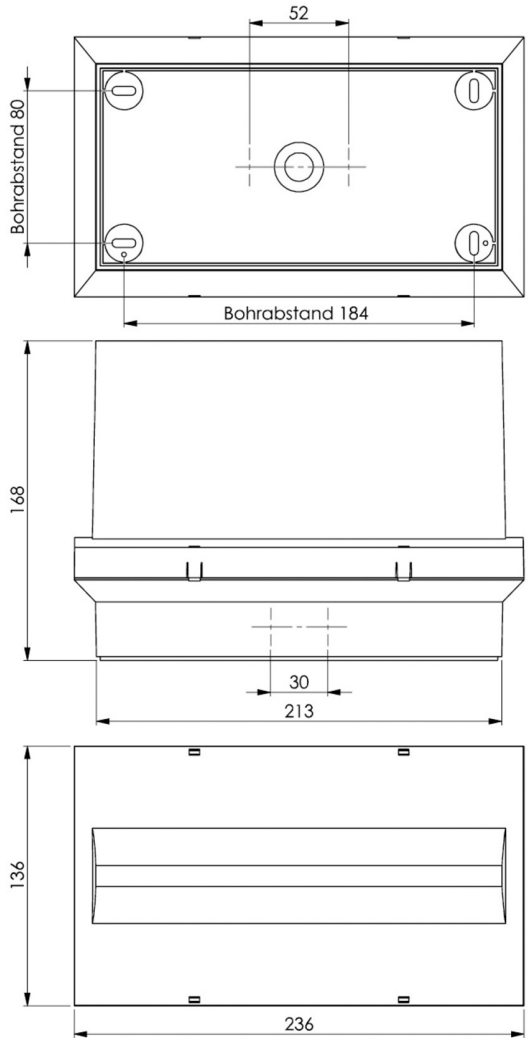

TEKNISK TEGNING