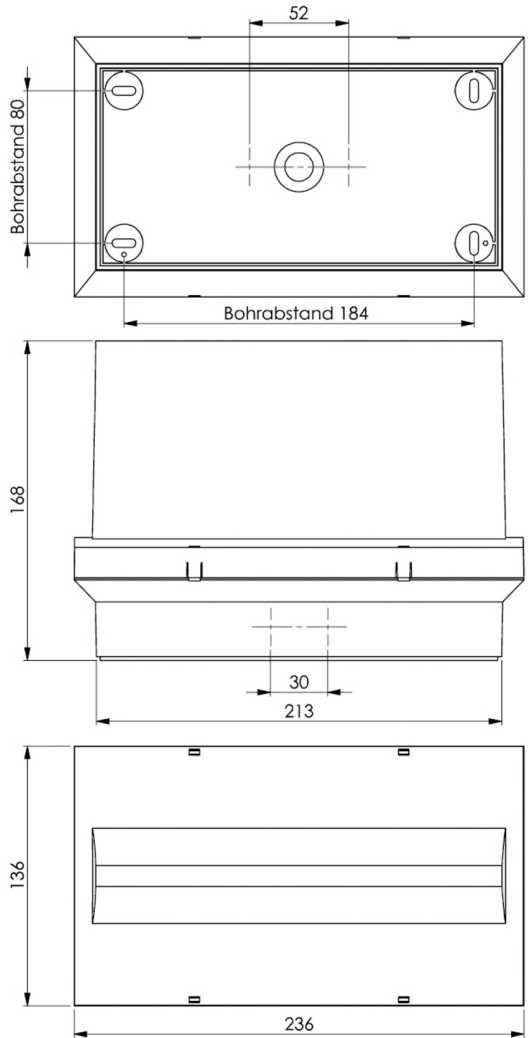

TECHNISCHE ZEICHNUNG