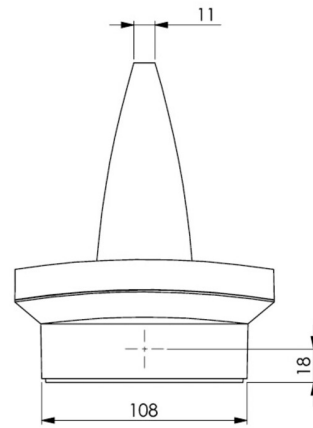

TECHNISCHE ZEICHNUNG