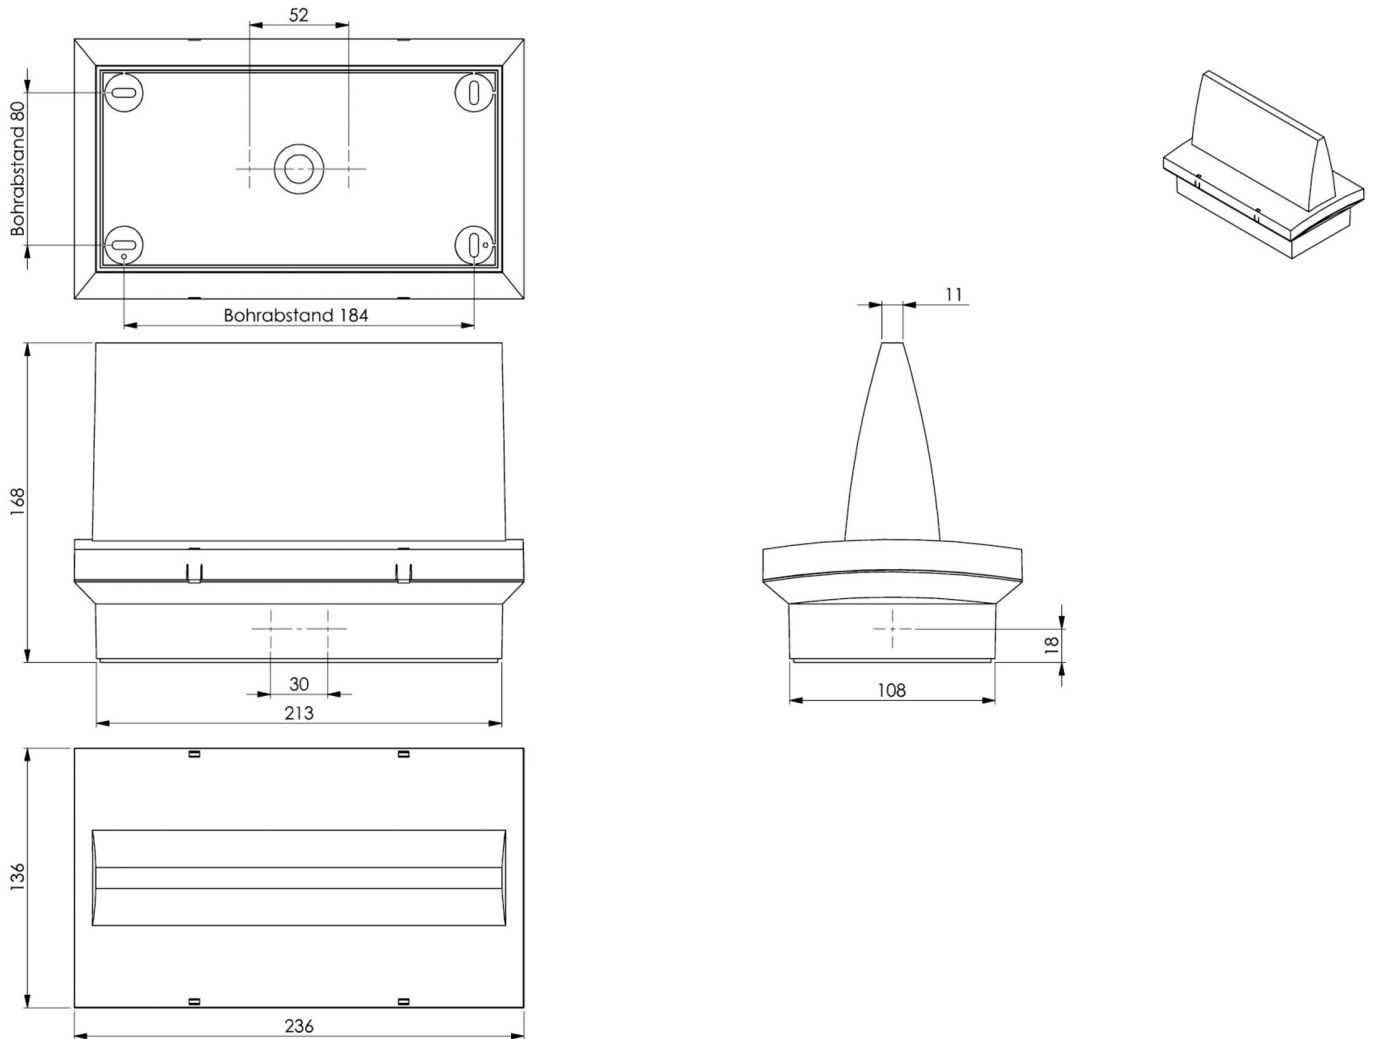

Vekt inkludert emballasje	1
Tolltariffnummer	94056120
EAN	4260766553677

TEKNISK TEGNING

TILBEHØRSLISTE

LFP3216-SET-2AKKU - teknologi Batteri

Fra: 24.07.2024 - Det tas forbehold om tekniske endringer og feil.