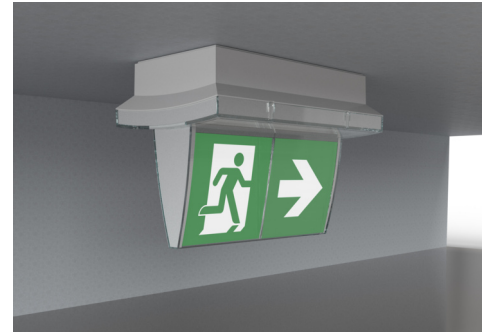

**Art.-Nr: PMD403SC**  
**Utgangsskilt lys**  
**Tak, Selvkontroll, 3 timer, 20 m, IP65, plast, hvit**

Mer informasjon

### TEKNISKE DATA

Type armatur	Utgangsskilt lys
Monteringstype	Tak
Deteksjonsområde	20 m
piktogram	sett
Lyspærer	LED
Koffertmateriale	plast
Farge på huset	hvit
IP-beskyttelse)	IP65
Slagstyrke (IK)	≥ 3
Sertifisering	WEEE, CE, D-tegn
beskyttelses klasse	2
overvåkning	SelfControl
Brotid	3 timer
Maks effekt.	4,1 W
Ytelse DS	3,3 W
Ytelse BS	0,9 W
Omgivelsestemperatur DS	-5 °C - 40 °C
Omgivelsestemperatur BS	-5 °C - 40 °C
dybde	168 mm
Bredde	236 mm
Høyde	136 mm
Vekt	0.9