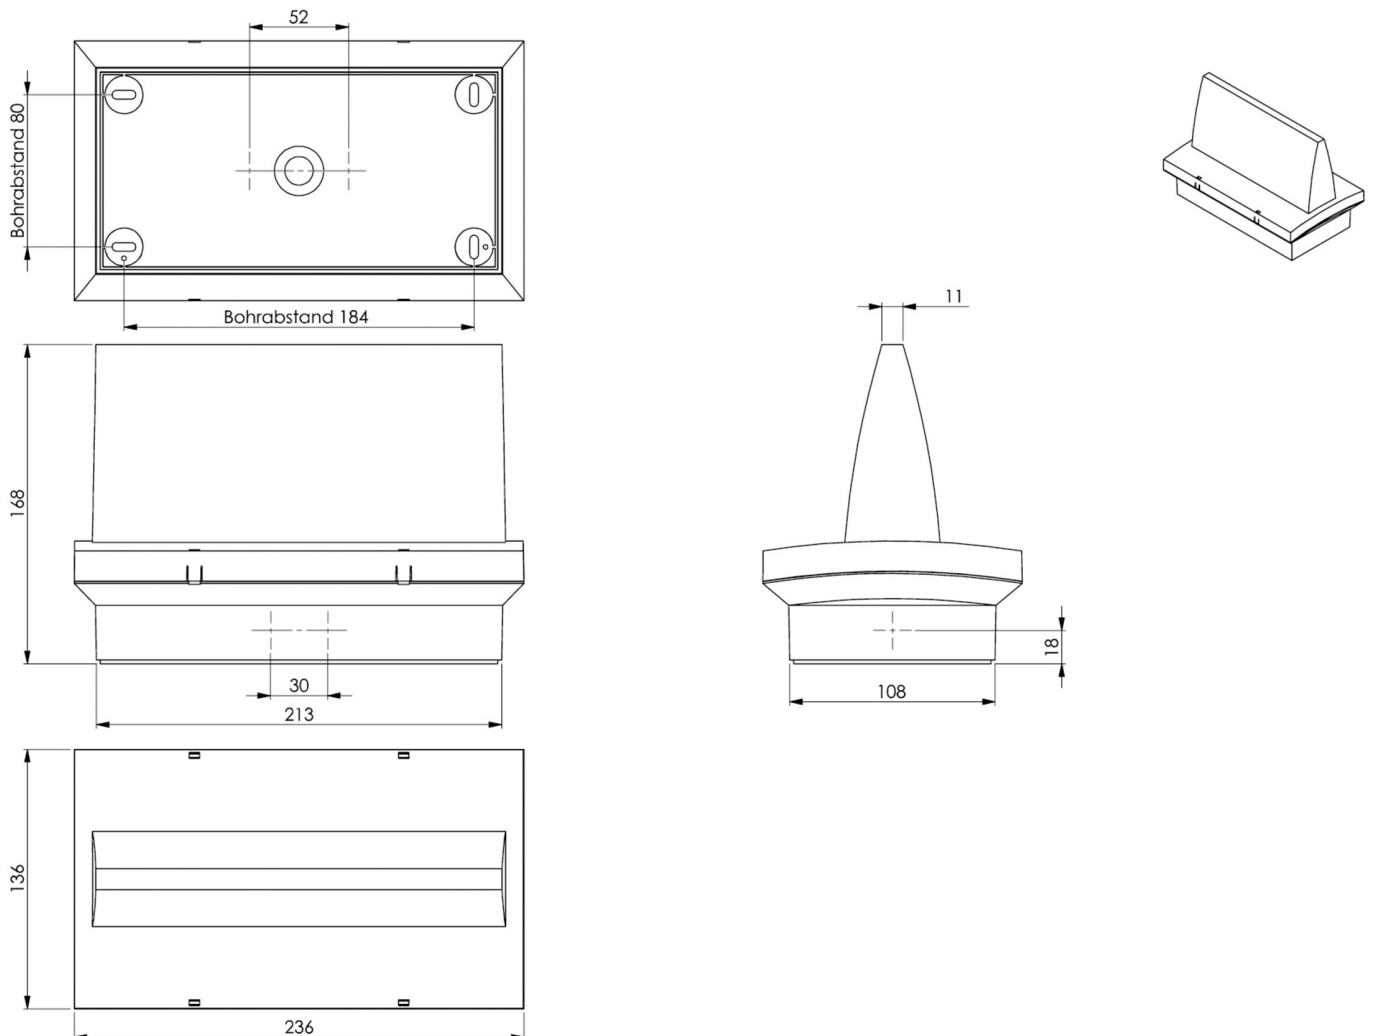

Art.-Nr: PMD403SC
Luminaire à pictogramme
Couverture, SelfControl (SC), 3 h, 20 m, IP65, Matière
plastique, blanc

Surveillance automatique de la lampe de sécurité avec SelfControl.

Plus d'informations

www.rp-group.com/fr/item/PMD403SC

DONNÉES TECHNIQUES

Type de luminaire	Luminaire à pictogramme
Type d'installation	Couverture
Distance de reconnaissance	20 m
Pictogramme	Set
Ampoules	LED
Matériel du bôitier	Matière plastique
Couleur du bôitier	blanc
Type de protection (IP)	IP65
Résistance aux impacts (IK)	≥ 3
Certification	WEEE, CE, Signe D
Classe de protection	2
Surveillance	SelfControl (SC)
Temps d'autonomie	3 h
Batterie	LiFePO4 6,4 V/1,6Ah Ah
Puissance max.	4,1 W
Puissance DS	3,3 W
Puissance BS	0,9 W
Température ambiante DS	-5 °C - 40 °C
Température ambiante BS	-5 °C - 40 °C
Profondeur	168 mm
Largeur	236 mm

Hauteur	136 mm
Poids	0.9
Poids, emballage inclus	1
Numéro du tarif douanier	94056120
EAN	4260766553677

DESSIN TECHNIQUE

Liste des accessoires

LFP3216-SET-2AKKU - CS_VALUE_BatteryTechnology. Batterie

Au: 02.10.2024 - Sous réserve de modifications techniques et d'erreurs.