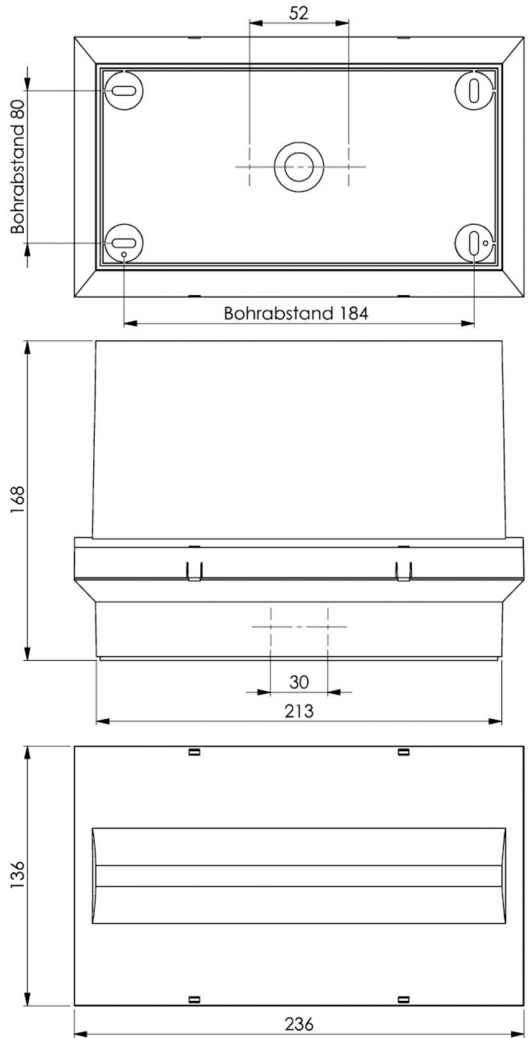

## TEKNISKE DATA

Type armatur	Utgangsskilt lys
Monteringstype	Tak
Deteksjonsområde	20 m
piktogram	sett
Lyspærer	LED
Koffertmateriale	plast
Farge på huset	hvit
IP-beskyttelse)	IP65
Slagstyrke (IK)	≥ 3
Sertifisering	WEEE, CE, D-tegn
beskyttelses klasse	2
omsorg	Enkelt batteri
overvåkning	Wireless Professional
Brotid	1 time
Batteri	LiFePO4 3,2 V / 0,57 Ah D17 x L52 mm LiFePO4 - Lithium Iron Phosphate Battery
Driftsmodus	Standby kobling / permanent kobling
Inngangsspenning AC	230 V
Inngangsfrekvens	50 Hz
Maks effekt.	3,4 W
Ytelse DS	2,9 W
Ytelse BS	0,8 W

Omgivelsestemperatur DS	-5 °C - 40 °C
Omgivelsestemperatur BS	-5 °C - 40 °C
dybde	168 mm
Bredde	236 mm
Høyde	136 mm
Vekt	0.89
Vekt inkludert emballasje	0.99
Tverrsnitt for tilkobling	2.5 mm <sup>2</sup>
Koblingsinngang	Ja
Blokkering av nødlys	Ja
Batteritilkobling	Støpsel
Dimmefunksjon	Ja
Tolltariffnummer	94056120
EAN	4260682158956

## TEKNISK TEGNING