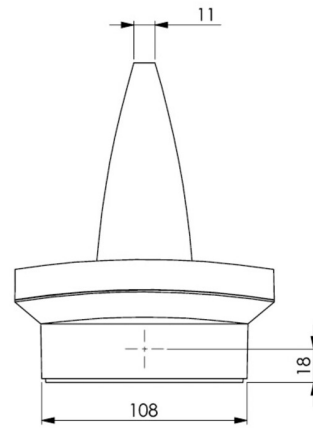

TEKNISK TEGNING