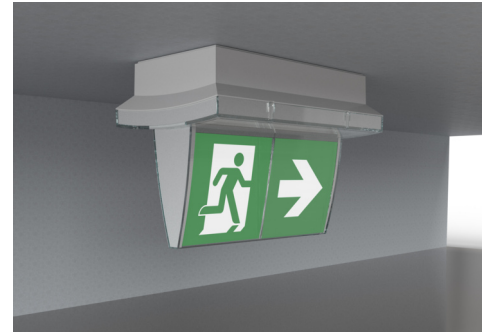

**Art.-Nr: PMD401WL**  
**Utgangsskilt lys Enkelt batteri**  
**Tak, Trådløs profesjonell, 1 time, 20 m, IP65, plast, hvit**

Mer informasjon

## TEKNISKE DATA

Type armatur	Utgangsskilt lys
Monteringstype	Tak
Deteksjonsområde	20 m
piktogram	sett
Lyspærer	LED
Koffertmateriale	plast
Farge på huset	hvit
IP-beskyttelse)	IP65
Slagstyrke (IK)	≥ 3
Sertifisering	WEEE, CE, D-tegn
beskyttelses klasse	2
omsorg	Enkelt batteri
overvåkning	Wireless Professional
Brotid	1 time
Batteri	LiFePO4 3,2 V / 0,57 Ah D17 x L52 mm LiFePO4 - Lithium Iron Phosphate Battery
Driftsmodus	Standby kobling / permanent kobling
Inngangsspenning AC	230 V
Inngangsfrekvens	50 Hz
Maks effekt.	3,4 W
Ytelse DS	2,9 W
Ytelse BS	0,8 W