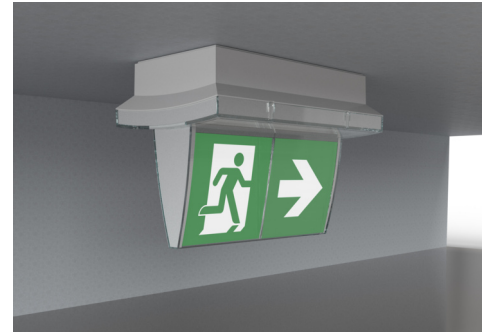

Art.-Nr: PMD401SC
Utgangsskilt lys
Tak, Selvkontroll, 1 time, 20 m, IP65, plast, hvit

Mer informasjon

TEKNISKE DATA

Type armatur	Utgangsskilt lys
Monteringstype	Tak
Deteksjonsområde	20 m
piktogram	sett
Lyspærer	LED
Koffertmateriale	plast
Farge på huset	hvit
IP-beskyttelse)	IP65
Slagstyrke (IK)	≥ 3
Sertifisering	WEEE, CE, D-tegn
beskyttelses klasse	2
overvåkning	SelfControl
Brotid	1 time
Maks effekt.	4,1 W
Ytelse DS	3,3 W
Ytelse BS	0,9 W
Omgivelsestemperatur DS	-5 °C - 40 °C
Omgivelsestemperatur BS	-5 °C - 40 °C
dybde	168 mm
Bredde	236 mm
Høyde	136 mm
Vekt	0.9