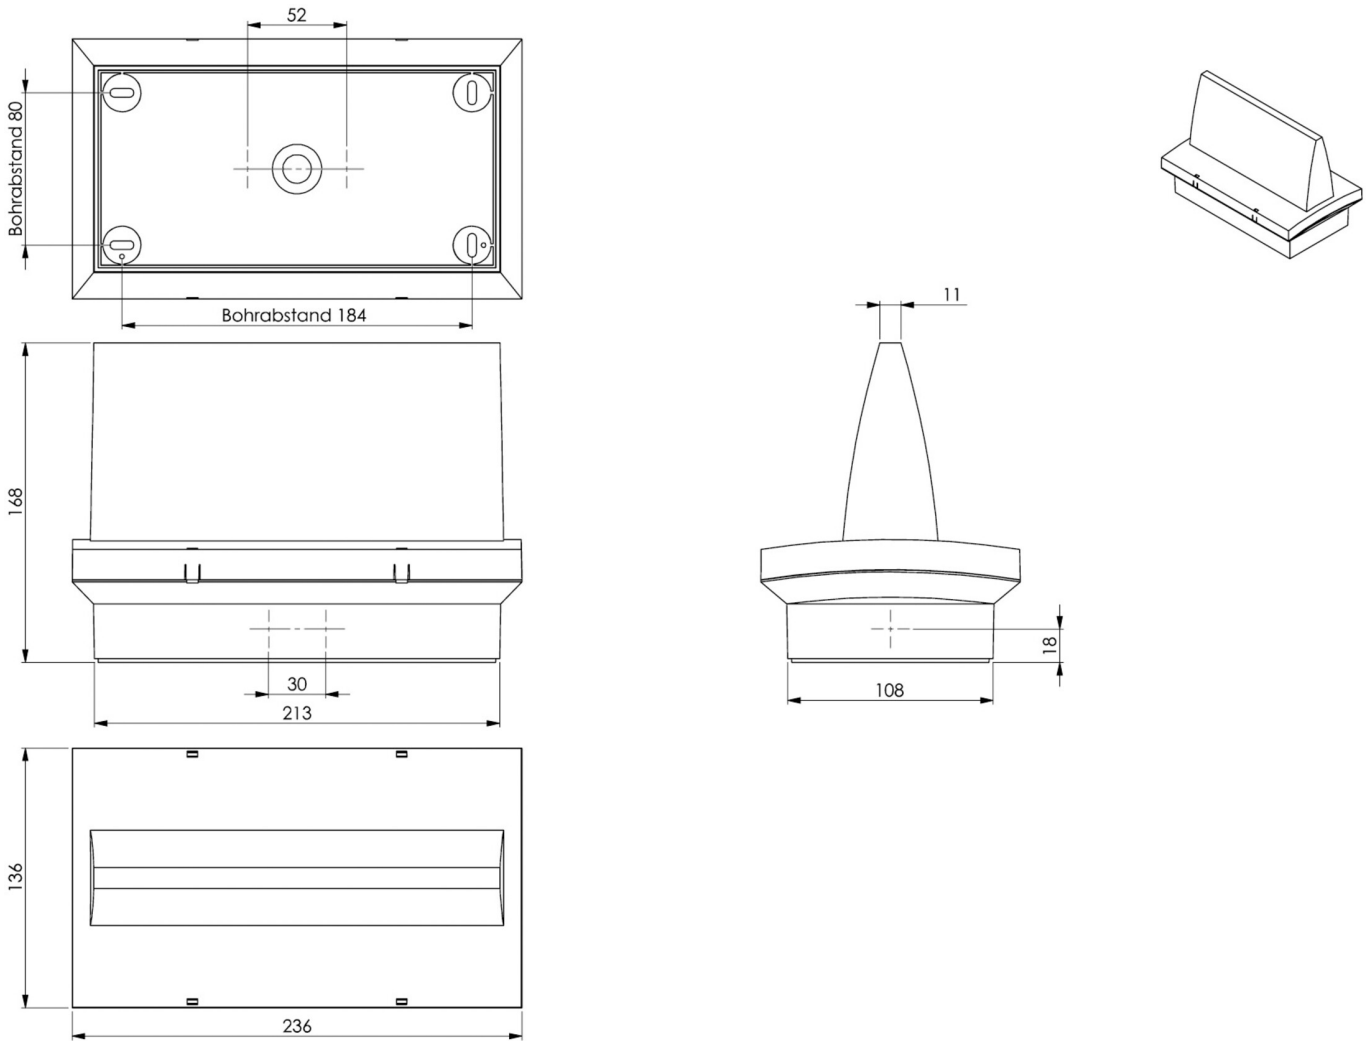

Art.-Nr: PMD401SC
Utgangsskilt lys
Tak, Selvkontroll, 1 time, 20 m, IP65, plast, hvit

Mer informasjon

TEKNISKE DATA

Type armatur	Utgangsskilt lys
Monteringstype	Tak
Deteksjonsområde	20 m
piktogram	sett
Lyspærer	LED
Koffertmateriale	plast
Farge på huset	hvit
IP-beskyttelse)	IP65
Slagstyrke (IK)	≥ 3
Sertifisering	WEEE, CE, D-tegn
beskyttelses klasse	2
overvåkning	SelfControl
Brotid	1 time
Maks effekt.	4,1 W
Ytelse DS	3,3 W
Ytelse BS	0,9 W
Omgivelsestemperatur DS	-5 °C - 40 °C
Omgivelsestemperatur BS	-5 °C - 40 °C
dybde	168 mm
Bredde	236 mm
Høyde	136 mm
Vekt	0.9

Vekt inkludert emballasje	1
Tolltariffnummer	94056120
EAN	4260766553516

TEKNISK TEGNING

TILBEHØRSLISTE

LFP3216-SET-2AKKU - teknologi Batteri

Fra: 17.07.2024 - Det tas forbehold om tekniske endringer og feil.