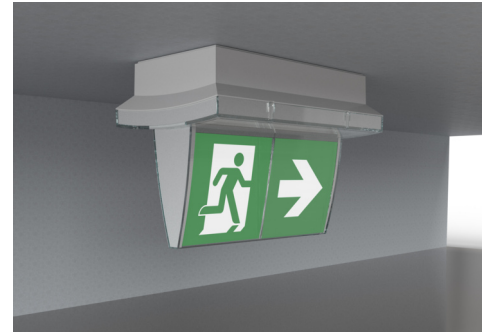

Art.-Nr: PMD029ML
Utgangsskilt lys Sentraliserte strømforsyningssystemer
Tak, ML, CPS, 20 m, IP65, plast, hvit

Mer informasjon

TEKNISKE DATA

Type armatur	Utgangsskilt lys
Monteringstype	Tak
Deteksjonsområde	20 m
piktogram	sett
Lyspærer	LED
Koffertmateriale	plast
Farge på huset	hvit
IP-beskyttelse)	IP65
Slagstyrke (IK)	≥ 3
Sertifisering	WEEE, CE, D-tegn
beskyttelses klasse	2
omsorg	Sentraliserte strømforsyningssystemer
overvåkning	ML
Brotid	CPS
Driftsmodus	Individuell lysveksling
Inngangsspenning AC	230 V
Inngangsfrekvens	50/60 Hz
Inngangsspenning DC	216 V
Maks effekt.	5,2 W
Ytelse DS	5,2 W
Ytelse BS	1,1 W
Omgivelsestemperatur DS	-5 °C - 40 °C