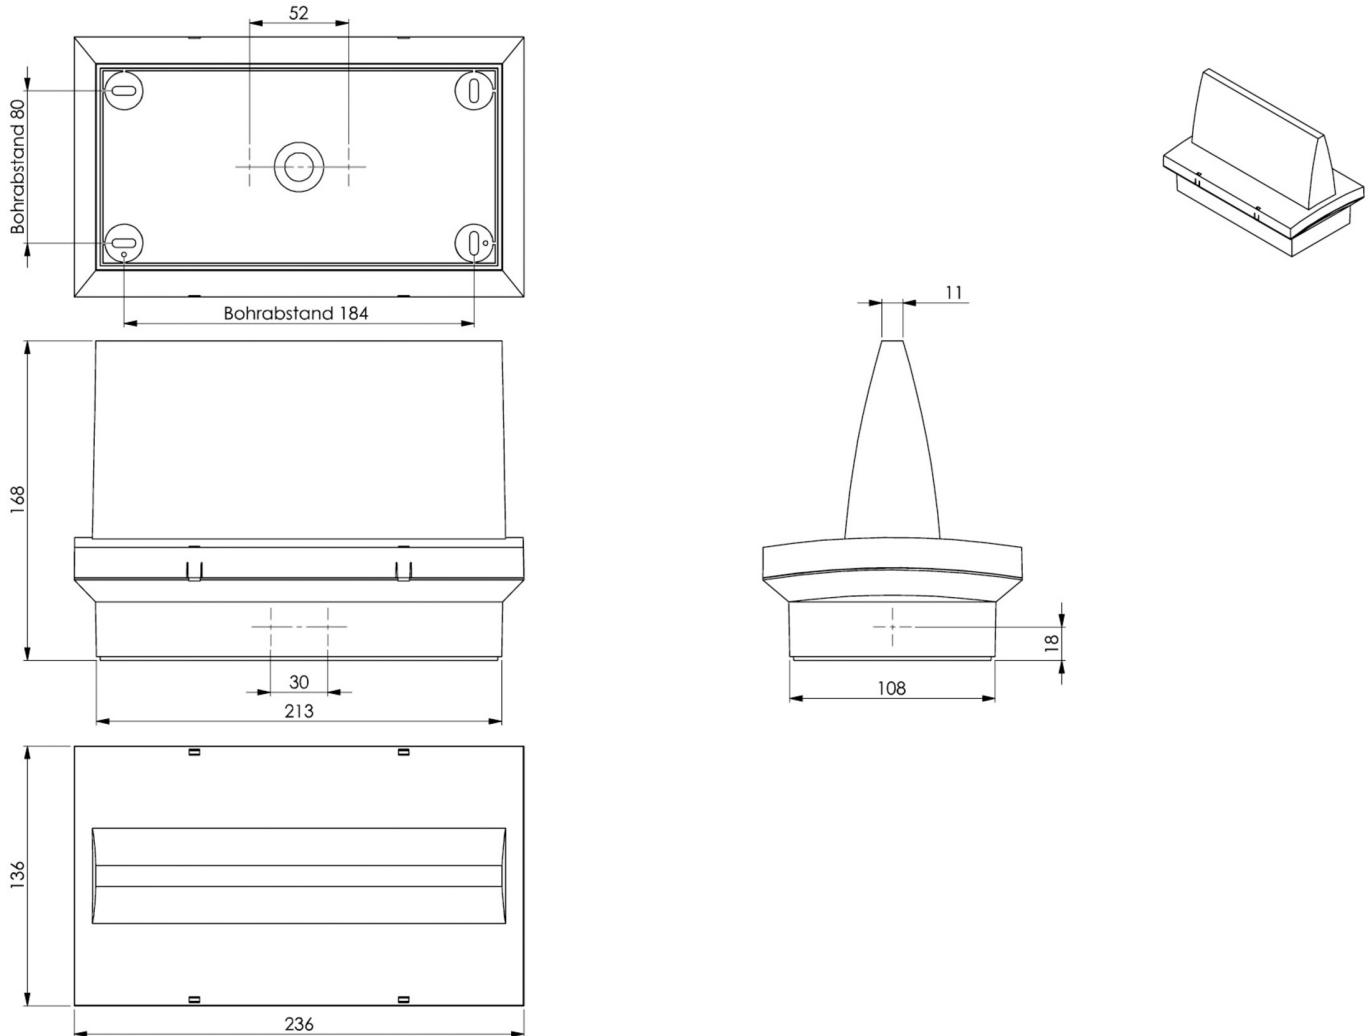

TEKNISK TEGNING

LIGNENDE PRODUKTER

Varenr.	Bilde	overvåkning	omsorg	Farge	investering	Automatisk inspeksjonsbok	Vedlikeholdsinnsats	fjernvedlikehold	maks. lys	Individuell lysovervåking

Fra: 17.07.2024 - Det tas forbehold om tekniske endringer og feil.