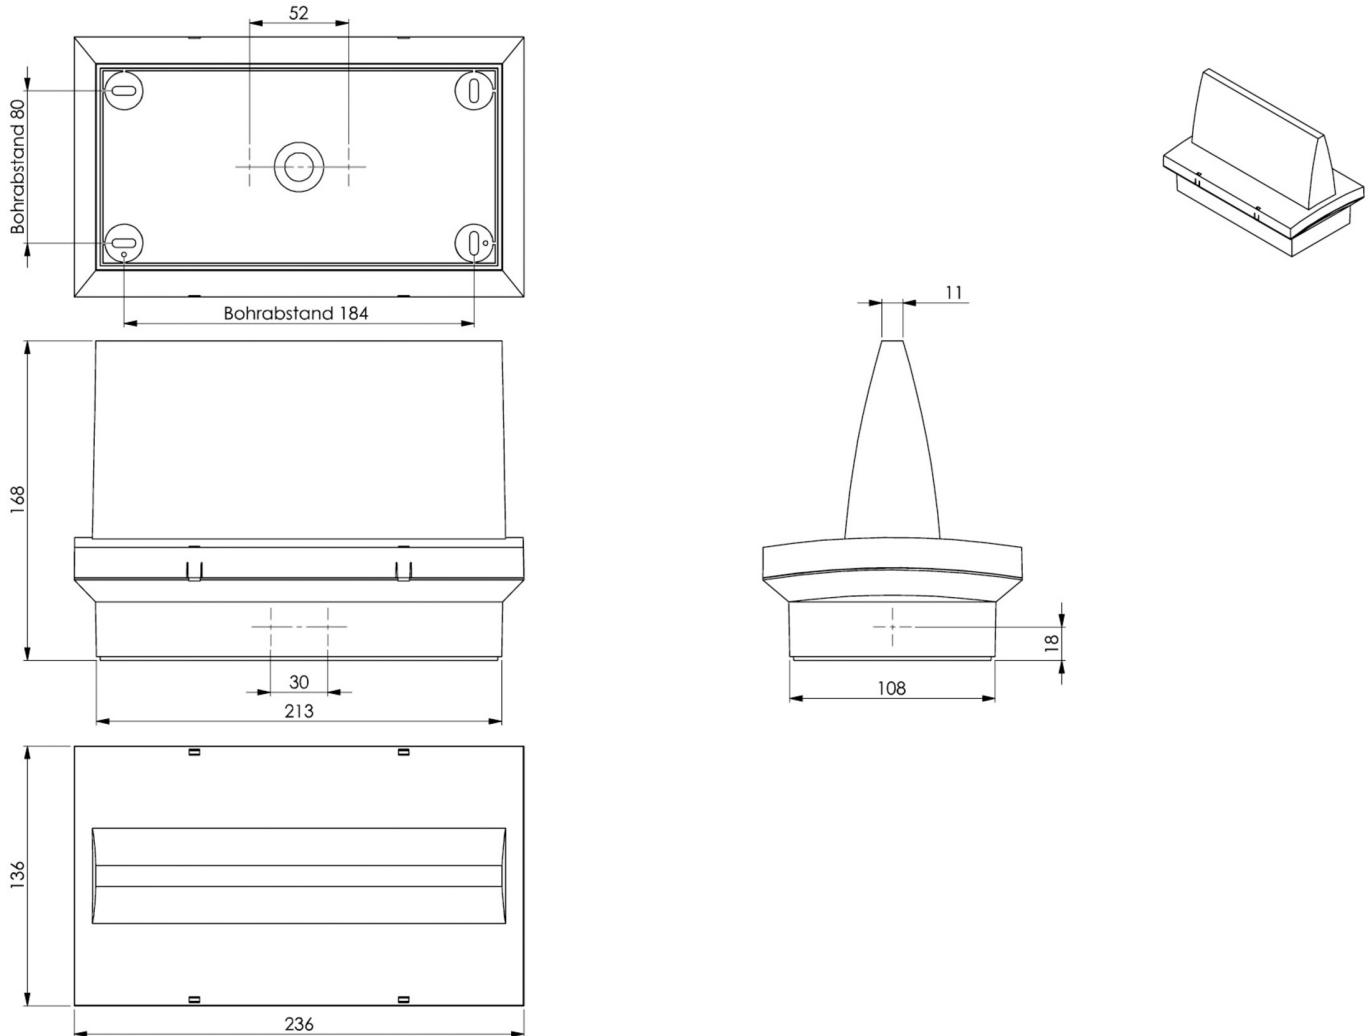

TEKNISK TEGNING

Fra: 23.08.2024 - Det tas forbehold om tekniske endringer og feil.