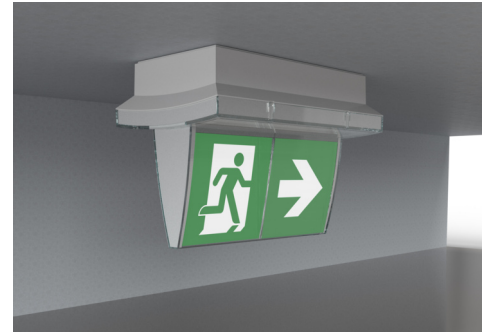

Art.-Nr: PMD009
Rettungszeichenleuchte zentrale Stromversorgung
Decke, zentrale Stromversorgung, 20 m, IP65, Kunststoff,
weiß

Kunststoff Rettungszeichenleuchte mit trapezförmig Haube.

Zur Montageerleichterung sind Nivelierschrauben integriert, um unebene Untergründe auszugleichen.

Die Montage kann als Wand- und Deckenanbau, sowie Deckeneinbau in Verbindung mit dem erhältlichen Einbaurahmen erfolgen.

Das Piktogrammset wird innenliegend eingesteckt und lösungsmittelfrei befestigt.

Mehr Informationen

TECHNISCHE DATEN

Leuchtentyp	Rettungszeichenleuchte
Montageart	Decke
Erkennungsweite	20 m
Piktogramm	Set
Leuchtmittel	LED
Gehäusematerial	Kunststoff
Gehäusefarbe	weiß
Schutzart (IP)	IP65
Schlagfestigkeit (IK)	≥ 3
Zertifizierung	Müllentsorgung, CE, D-Zeichen
Schutzklasse	2
Versorgung	zentrale Stromversorgung
Überbrückungszeit	zentrale Stromversorgung
Betriebsart	Dauerschaltung
Eingangsspannung AC	230 V
Eingangsfrequenz	50 / 60 Hz
Eingangsspannung DC	100-254 V
Leistung max.	3,6 W
Leistung DS	3,6 W