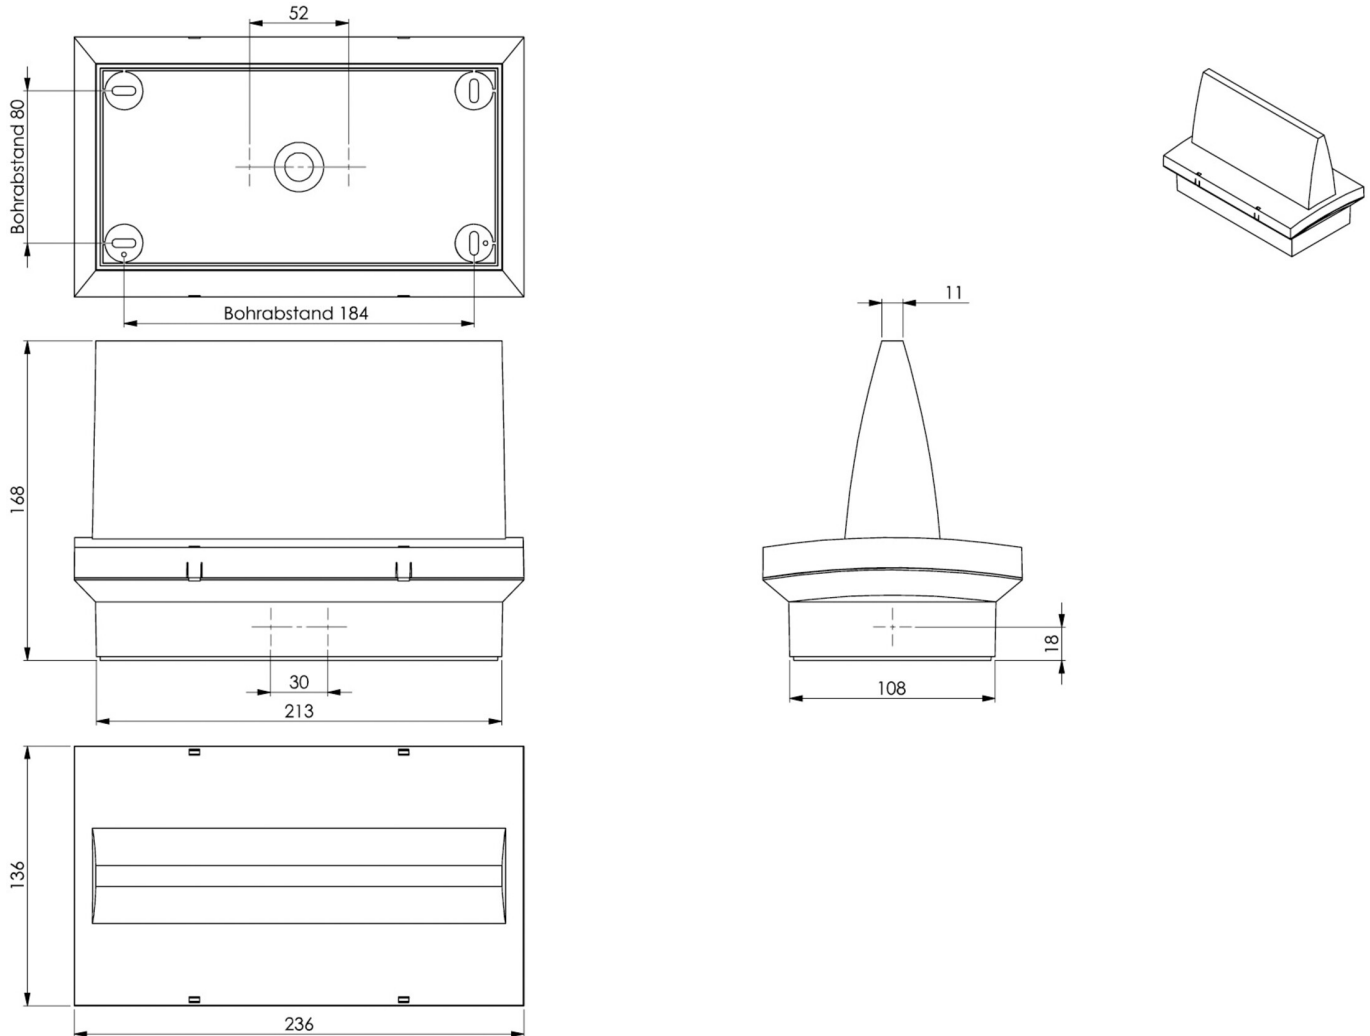

TECHNISCHE ZEICHNUNG

Stand: 28.06.2024 - Technische Änderungen und Irrtümer vorbehalten.