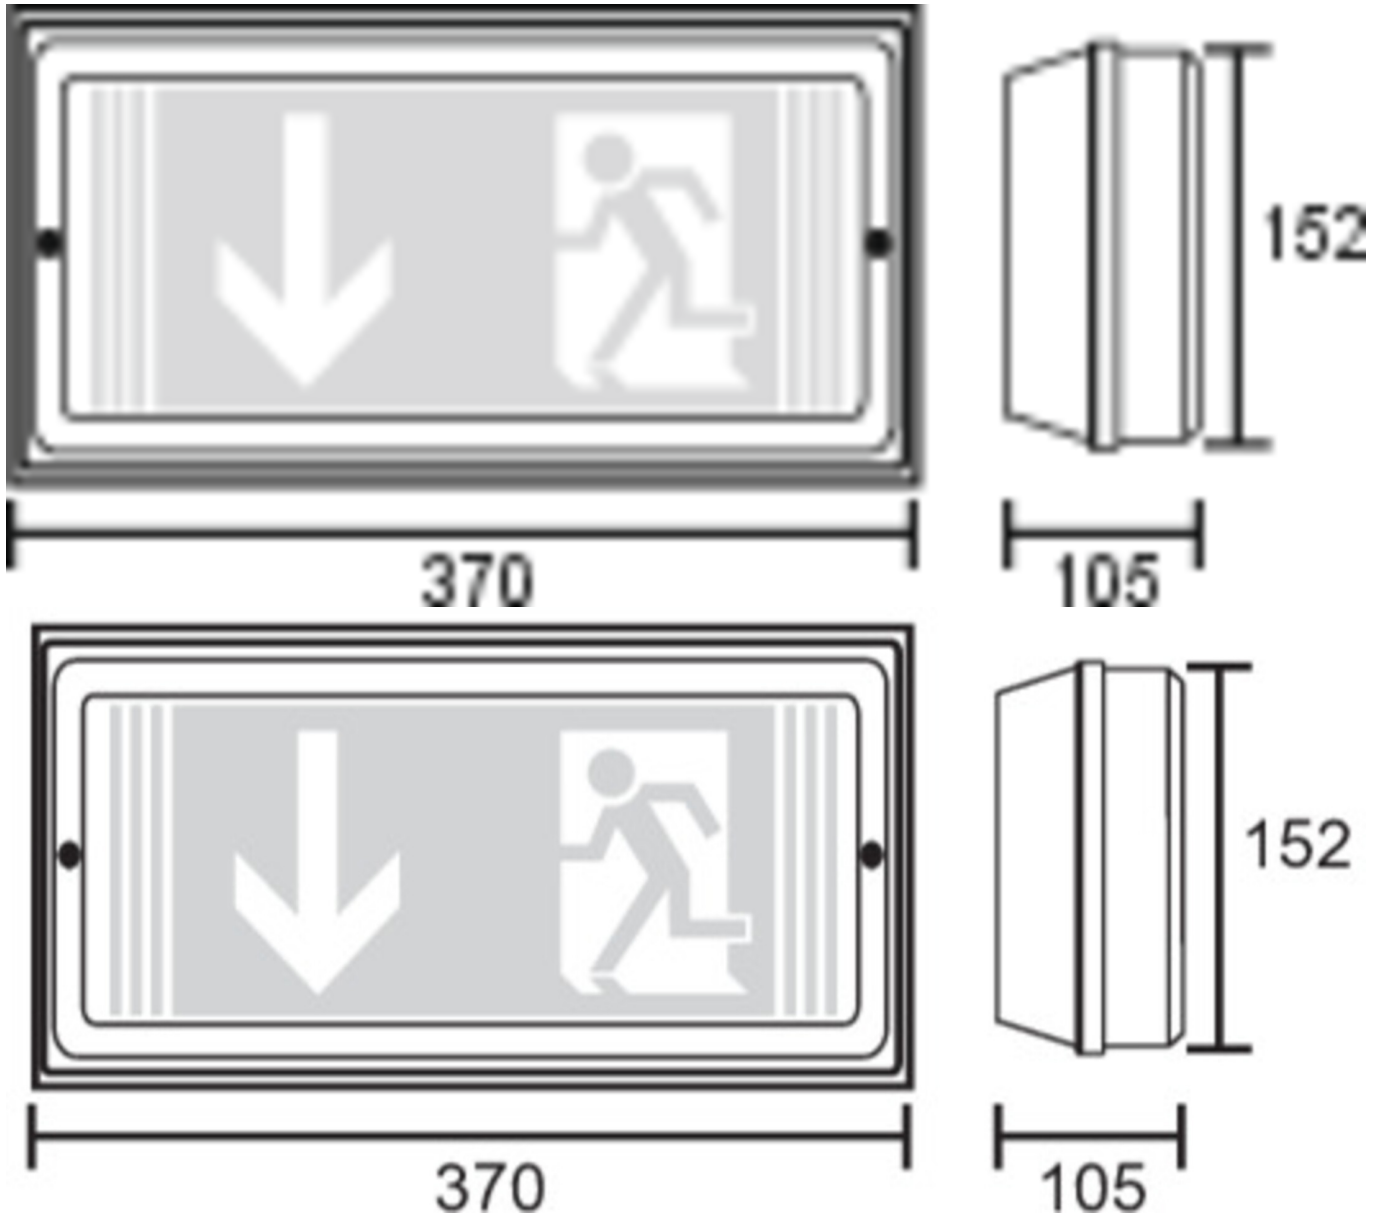

TEKNISK TEGNING

TILBEHØRSLISTE

BALL2 - Ballbeskyttelseskurv