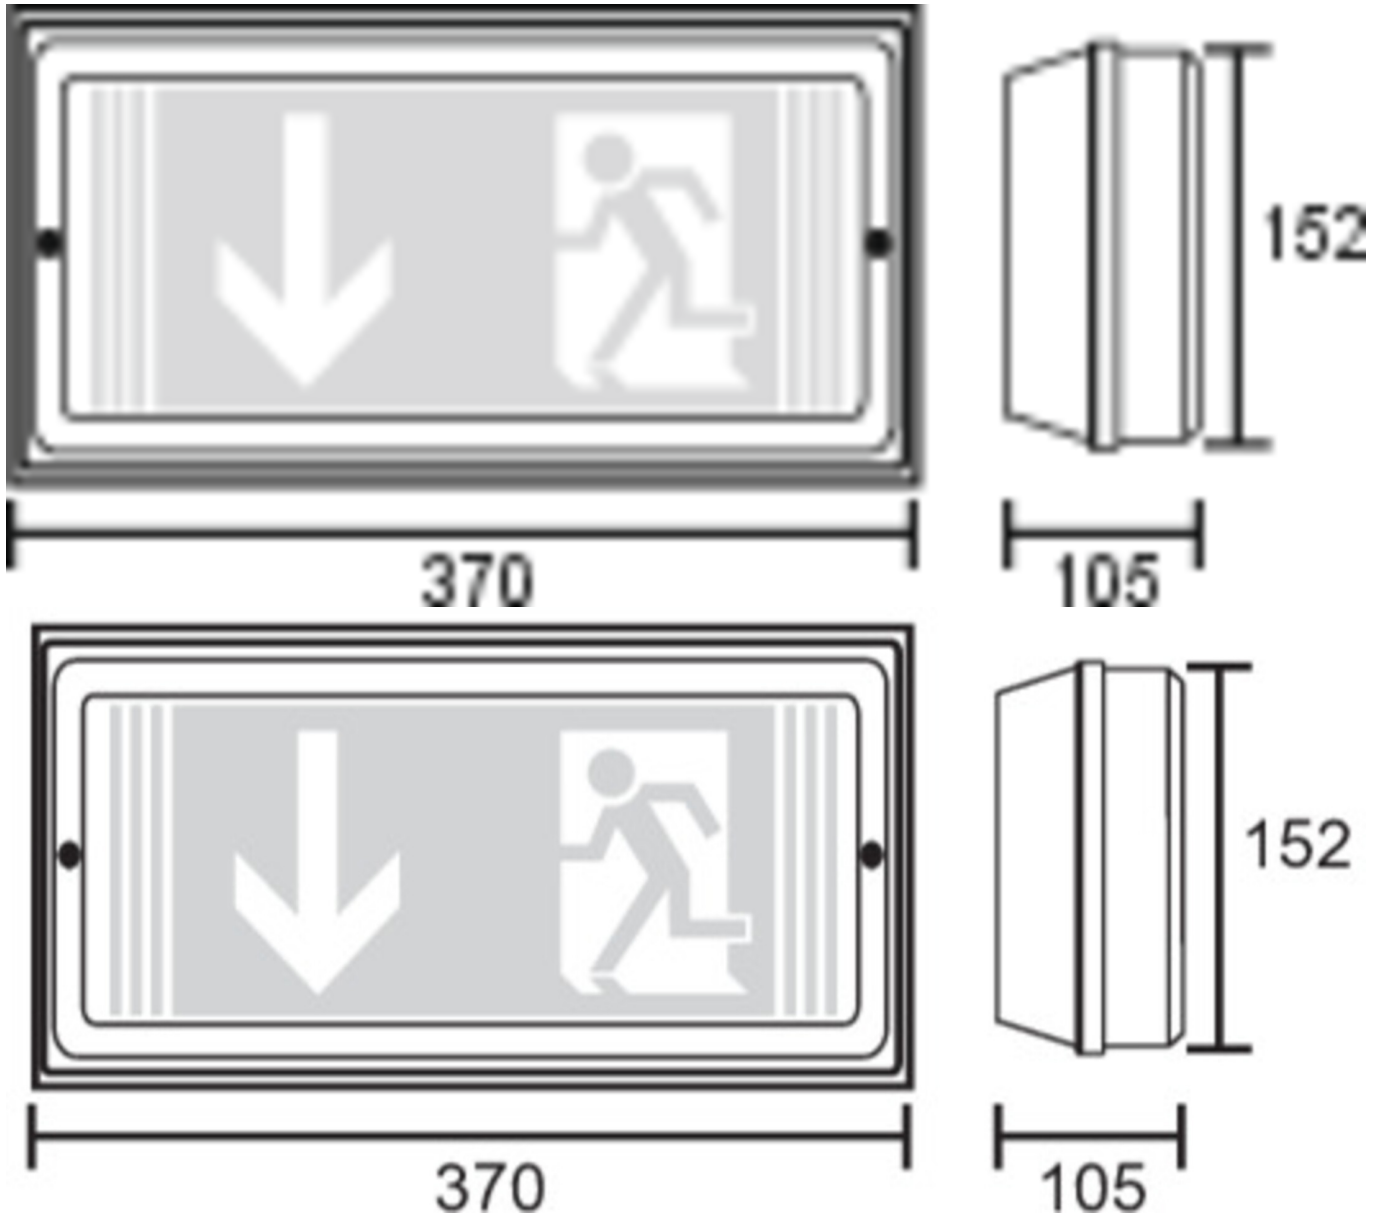

TECHNISCHE ZEICHNUNG

ZUBEHÖRLISTE

BALL2 - Ballschutzkorb

Stand: 29.06.2024 - Technische Änderungen und Irrtümer vorbehalten.