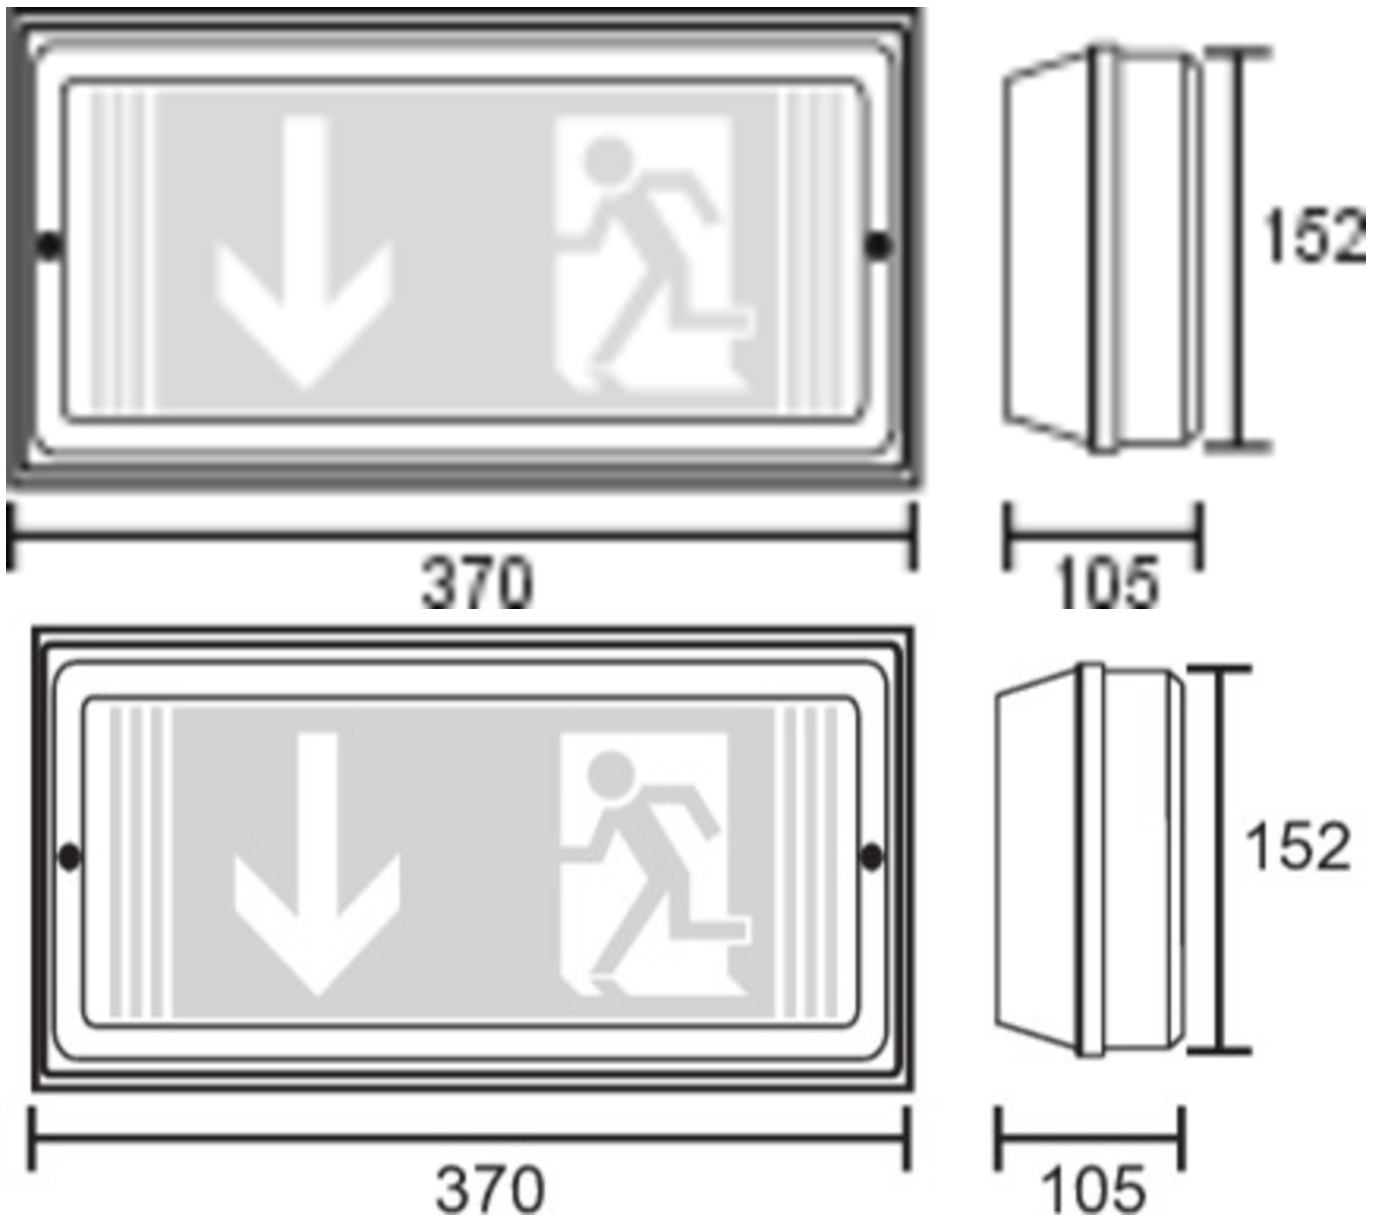

Art.-Nr: PFW423SC
Luminaire de sécurité Alimentation
Mur, SelfControl, 3 h, 24 m, IP65, Matière plastique, blanc

Luminaire en plastique pour la signalisation et l'éclairage des issues de secours et des voies d'évacuation selon DIN EN 60598-1, DIN EN 60598-2-22 et DIN EN 1838. Pour inscription monoface ou double face. Disponible comme luminaire à batterie autonome ou à ballast électronique.

Plus d'informations

DONNÉES TECHNIQUES

Type de luminaire	Luminaire de sécurité
Type d'installation	Mur
Distance de reconnaissance	24 m
Pictogramme	Set
Ampoules	LED
Matériel du boîtier	Matière plastique
Couleur du boîtier	blanc
Type de protection (IP)	IP65
Résistance aux impacts (IK)	5
Certification	WEEE, CE, Signe D
Classe de protection	1
Surveillance	SelfControl
Temps d'autonomie	3 h
Puissance max.	6,7 W
Puissance DS	5,4 W
Puissance BS	0,9 W
Température ambiante DS	-5 °C - 40 °C
Température ambiante BS	-5 °C - 40 °C
Profondeur	370 mm
Largeur	105 mm
Hauteur	152 mm
Poids	1.13
Poids, emballage inclus	1.26

Flux lumineux réseau	500 lm
Flux lumineux secours	500 lm
Numéro du tarif douanier	94056120
EAN	4260766556623

DESSIN TECHNIQUE

LISTE DES ACCESSOIRES

BALL2 -

Au: 17.07.2024 - Sous réserve de modifications techniques et d'erreurs.