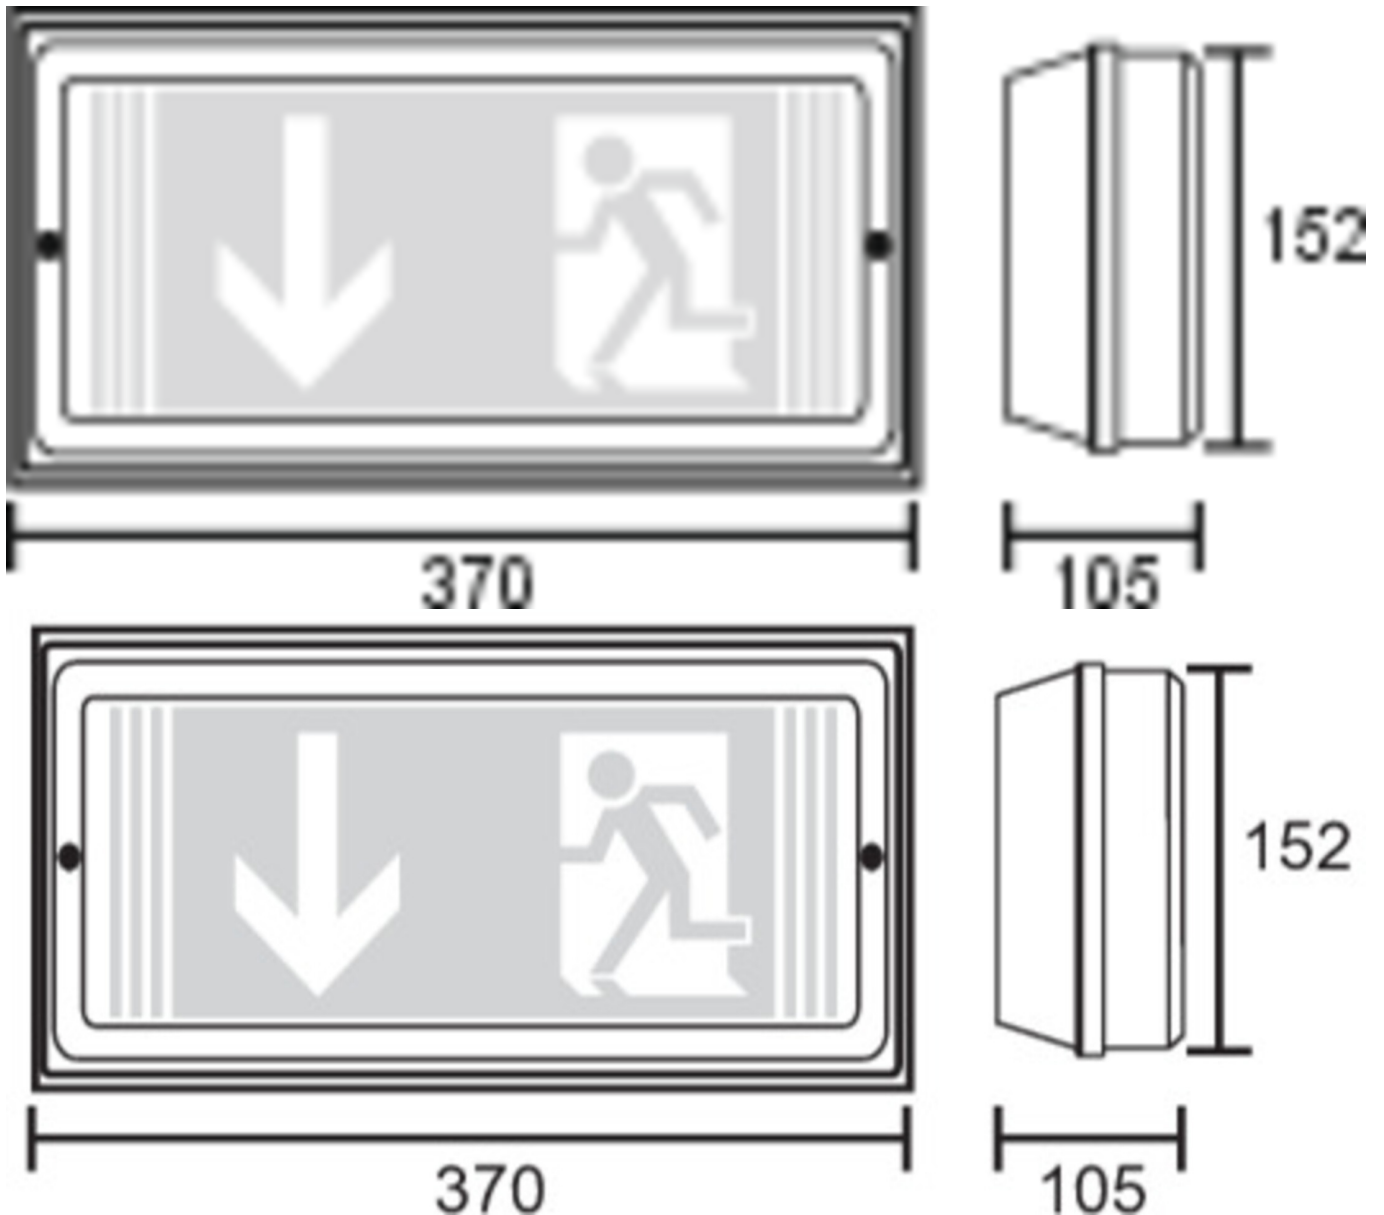

Art.-Nr: PFW423SC-TT
Luminaire de sécurité Alimentation
Mur, SelfControl, 3 h, 24 m, IP65, Matière plastique, blanc

Luminaire en plastique pour la signalisation et l'éclairage des issues de secours et des voies d'évacuation selon DIN EN 60598-1, DIN EN 60598-2-22 et DIN EN 1838. Pour inscription monoface ou double face. Disponible comme luminaire à batterie autonome ou à ballast électronique.

Plus d'informations

DONNÉES TECHNIQUES

Type de luminaire	Luminaire de sécurité
Type d'installation	Mur
Distance de reconnaissance	24 m
Pictogramme	Set
Ampoules	LED
Matériel du boîtier	Matière plastique
Couleur du boîtier	blanc
Type de protection (IP)	IP65
Résistance aux impacts (IK)	5
Certification	WEEE, CE, Signe D
Classe de protection	1
Surveillance	SelfControl
Temps d'autonomie	3 h
Puissance max.	6,7 W
Puissance DS	5,4 W
Puissance BS	0,9 W
Température ambiante DS	-15 °C - 40 °C
Température ambiante BS	-15 °C - 40 °C
Profondeur	370 mm
Largeur	105 mm
Hauteur	152 mm
Poids	0,97
Poids, emballage inclus	1,1

Flux lumineux réseau	500 lm
Flux lumineux secours	500 lm
EAN	4260766559129

DESSIN TECHNIQUE

Liste des accessoires

BALL2 -

Au: 17.07.2024 - Sous réserve de modifications techniques et d'erreurs.