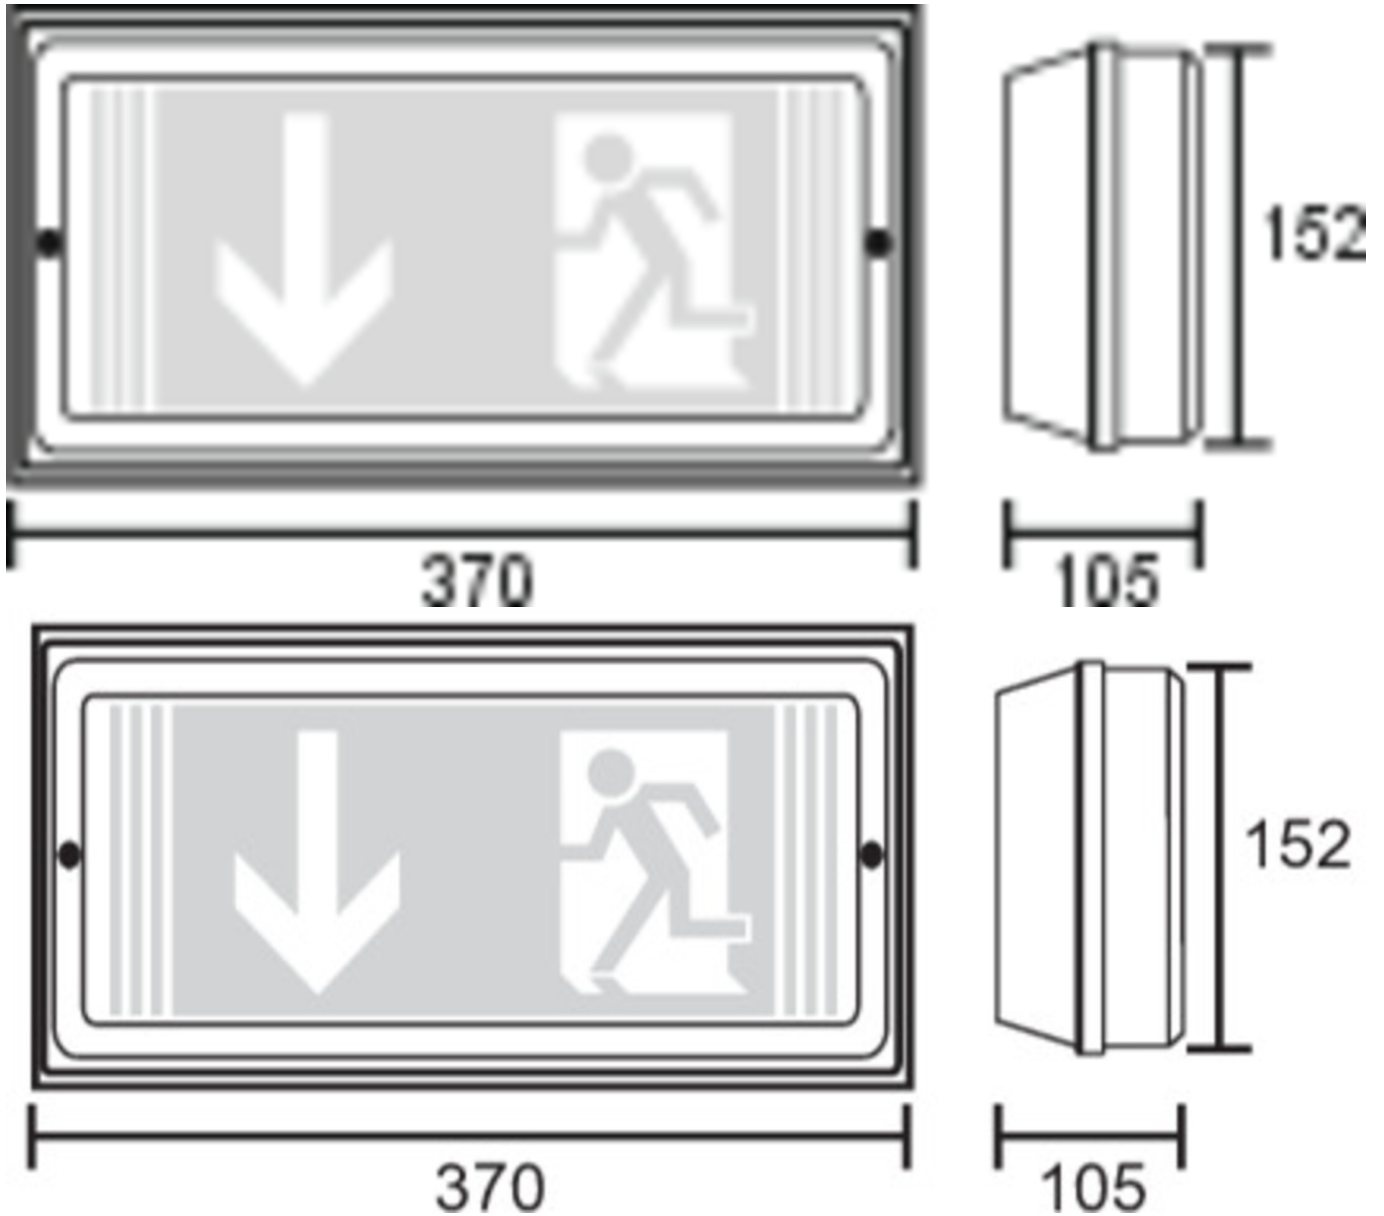

TECHNISCHE ZEICHNUNG

ZUBEHÖRLISTE

BALL2 - Ballschutzkorb

Stand: 23.08.2024 - Technische Änderungen und Irrtümer vorbehalten.