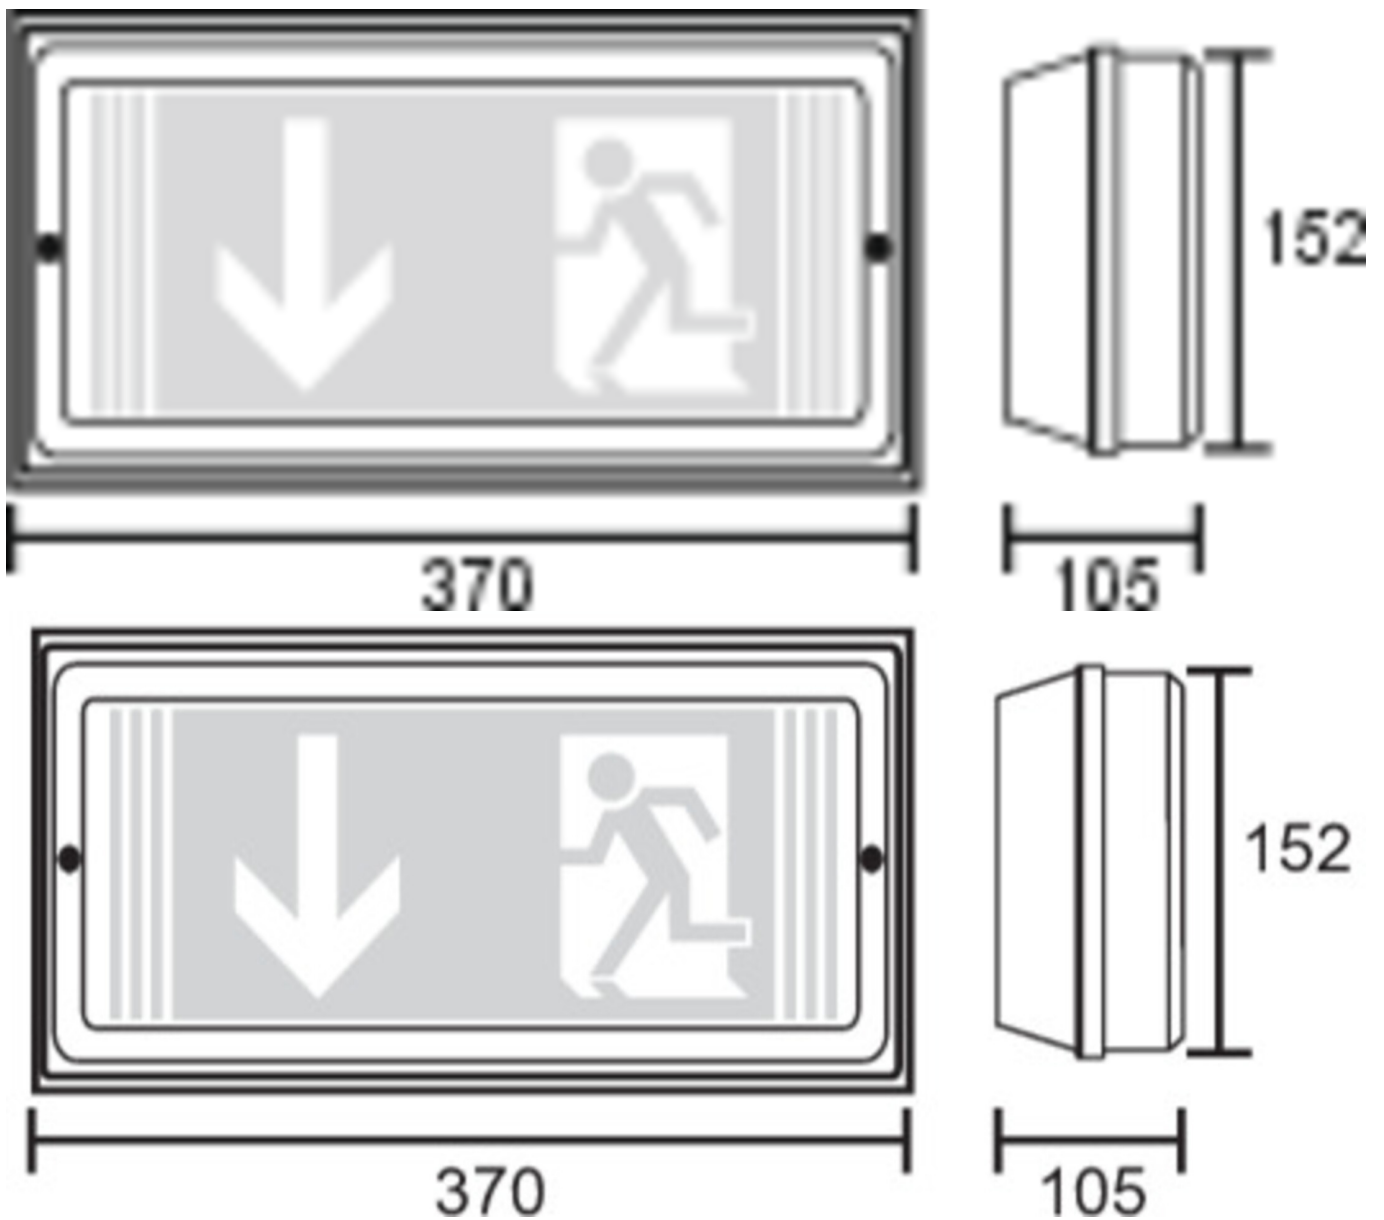

Art.-Nr: PFW421SC
Luminaire de sécurité Alimentation
Universel, SelfControl, 1 h, 24 m, IP65, Matière plastique,
blanc

Luminaire en plastique pour la signalisation et l'éclairage des issues de secours et des voies d'évacuation selon DIN EN 60598-1, DIN EN 60598-2-22 et DIN EN 1838. Pour inscription monoface ou double face. Disponible comme luminaire à batterie autonome ou à ballast électronique.

Plus d'informations

DONNÉES TECHNIQUES

Type de luminaire	Luminaire de sécurité
Type d'installation	Universel
Distance de reconnaissance	24 m
Pictogramme	Set
Ampoules	LED
Matériel du bitier	Matière plastique
Couleur du bitier	blanc
Type de protection (IP)	IP65
Résistance aux impacts (IK)	5
Certification	WEEE, CE, Signe D
Classe de protection	1
Surveillance	SelfControl
Temps d'autonomie	1 h
Puissance max.	5,5 W
Puissance DS	4,6 W
Puissance BS	0,4 W
Température ambiante DS	-5 °C - 40 °C
Température ambiante BS	-5 °C - 40 °C
Profondeur	370 mm
Largeur	105 mm
Hauteur	152 mm
Poids	1.04

Poids, emballage inclus	1.17
Flux lumineux réseau	320 lm
Flux lumineux secours	320 lm
Numéro du tarif douanier	94056120
EAN	4260766556616

DESSIN TECHNIQUE

LISTE DES ACCESSOIRES

BALL2 -

Au: 17.07.2024 - Sous réserve de modifications techniques et d'erreurs.