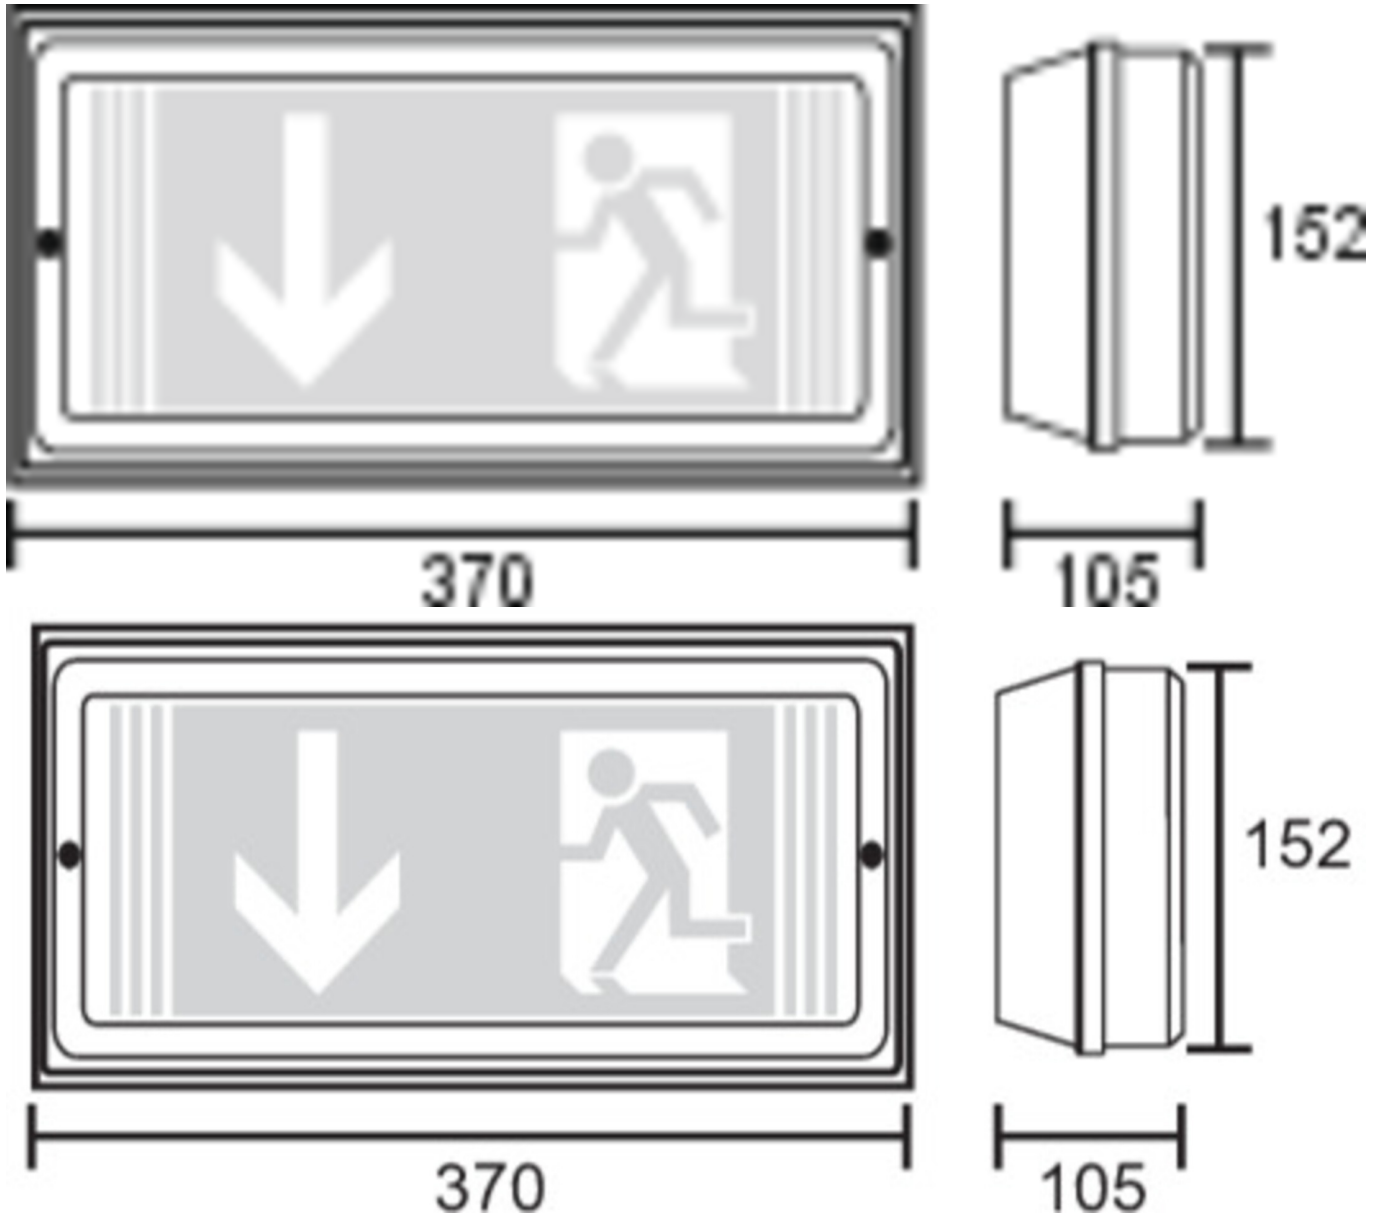

TEKNISK TEGNING

TILBEHØRSLISTE

BALL2 - Ballbeskyttelseskurv

Fra: 20.11.2024 - Det tas forbehold om tekniske endringer og feil.