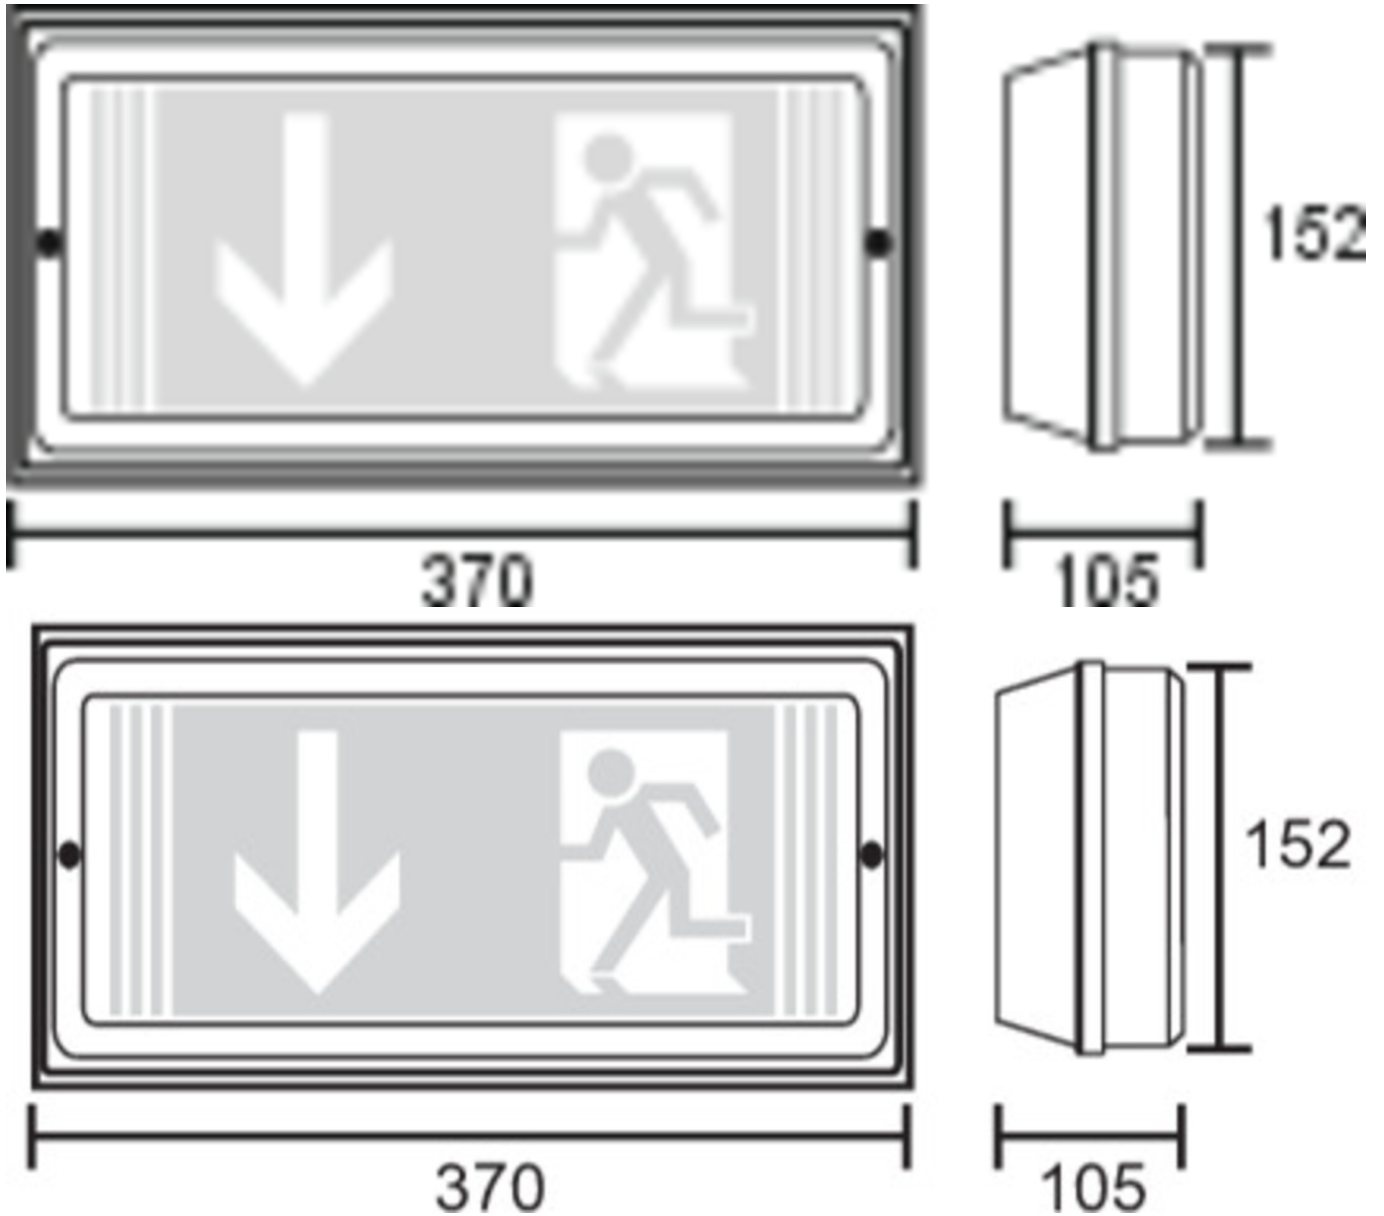

TECHNISCHE ZEICHNUNG

ZUBEHÖRLISTE

BALL2 - Ballschutzkorb

Stand: 01.07.2024 - Technische Änderungen und Irrtümer vorbehalten.