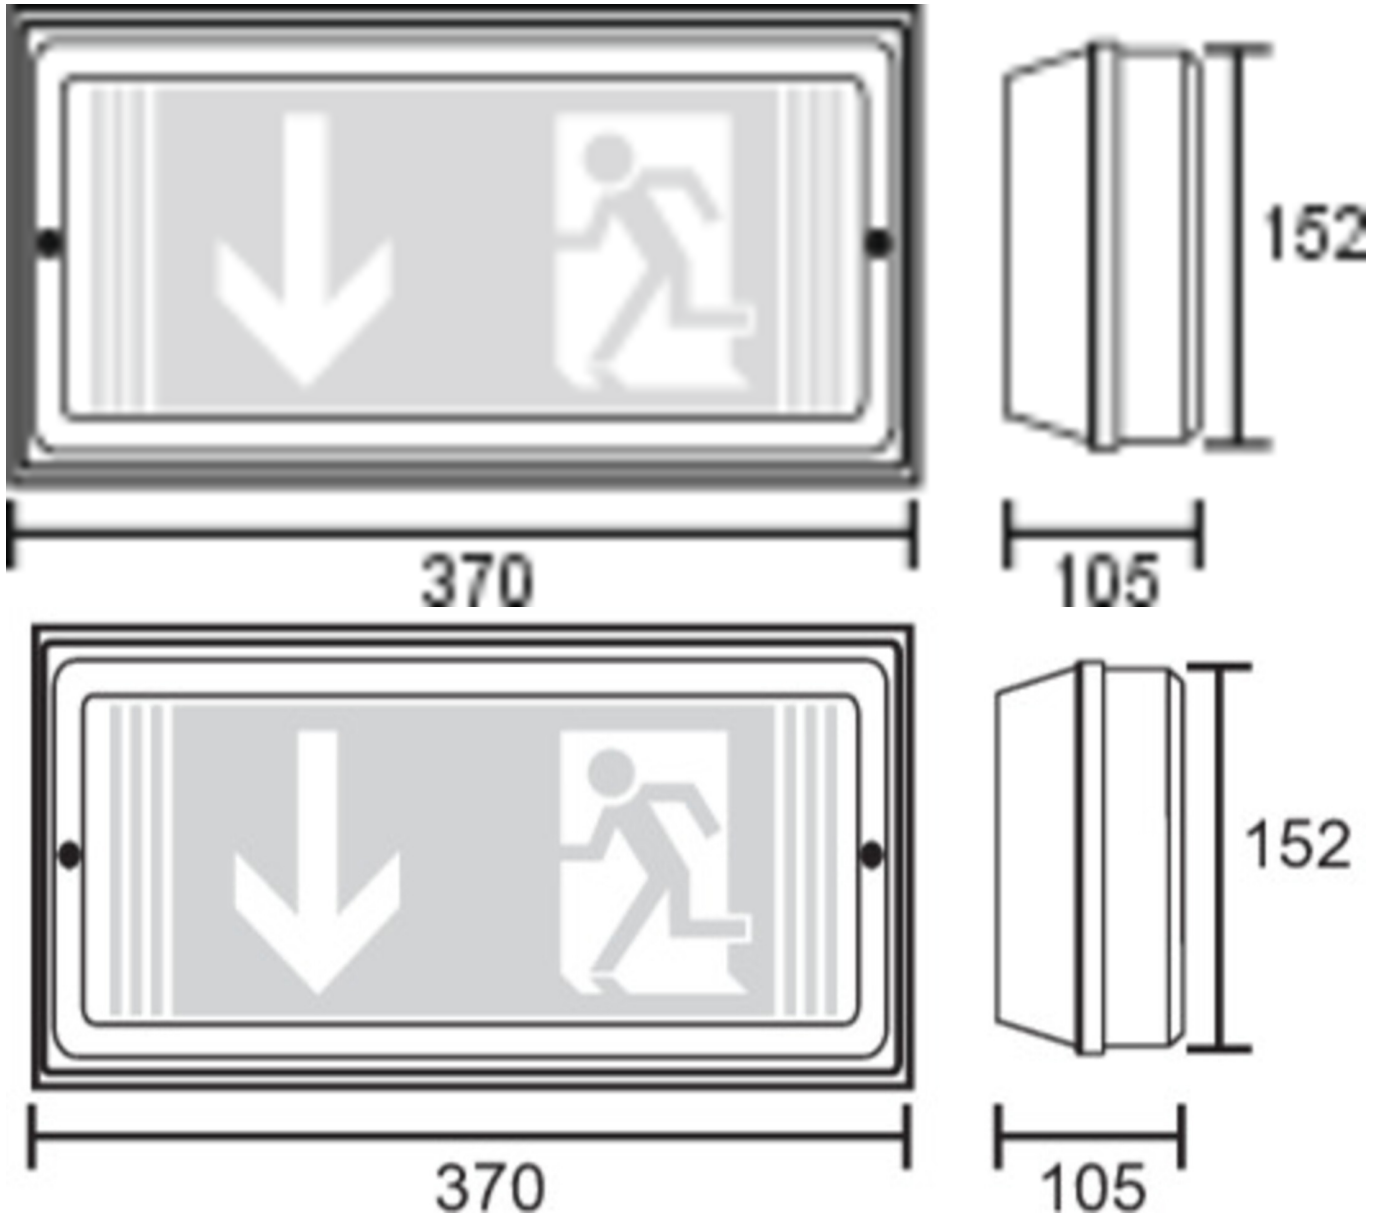

DESSIN TECHNIQUE

LISTE DES ACCESSOIRES

BALL2 -