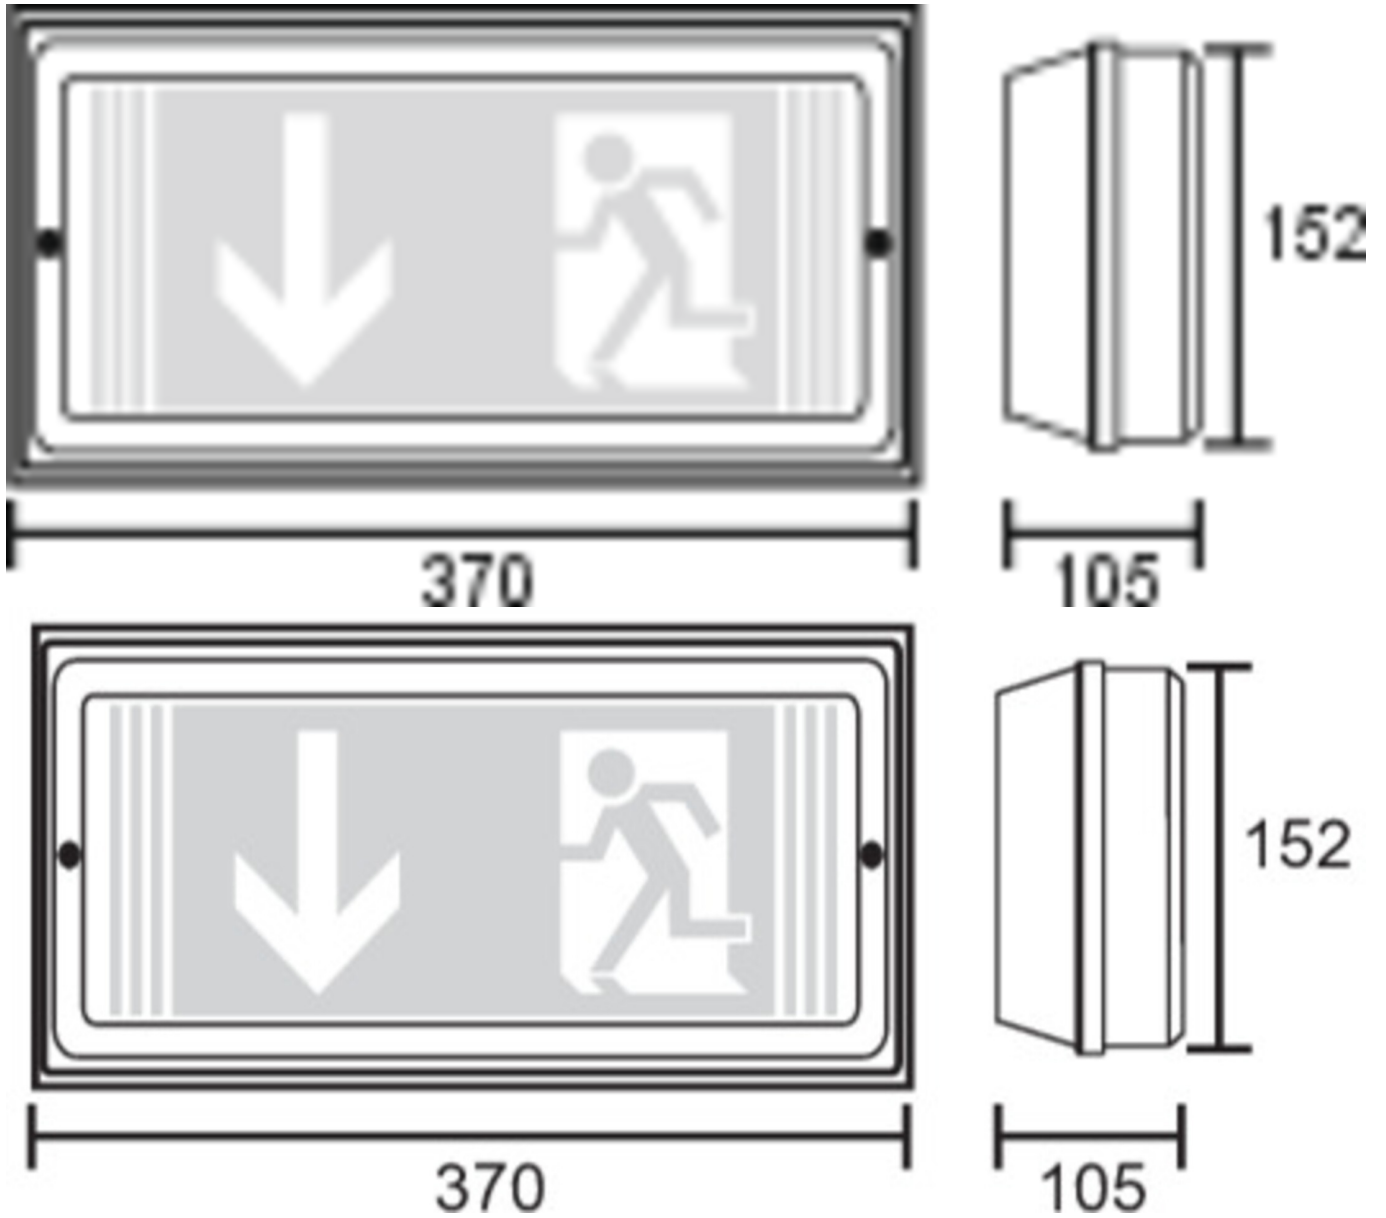

TECHNISCHE ZEICHNUNG

ZUBEHÖRLISTE

BALL2 - Ballschutzkorb